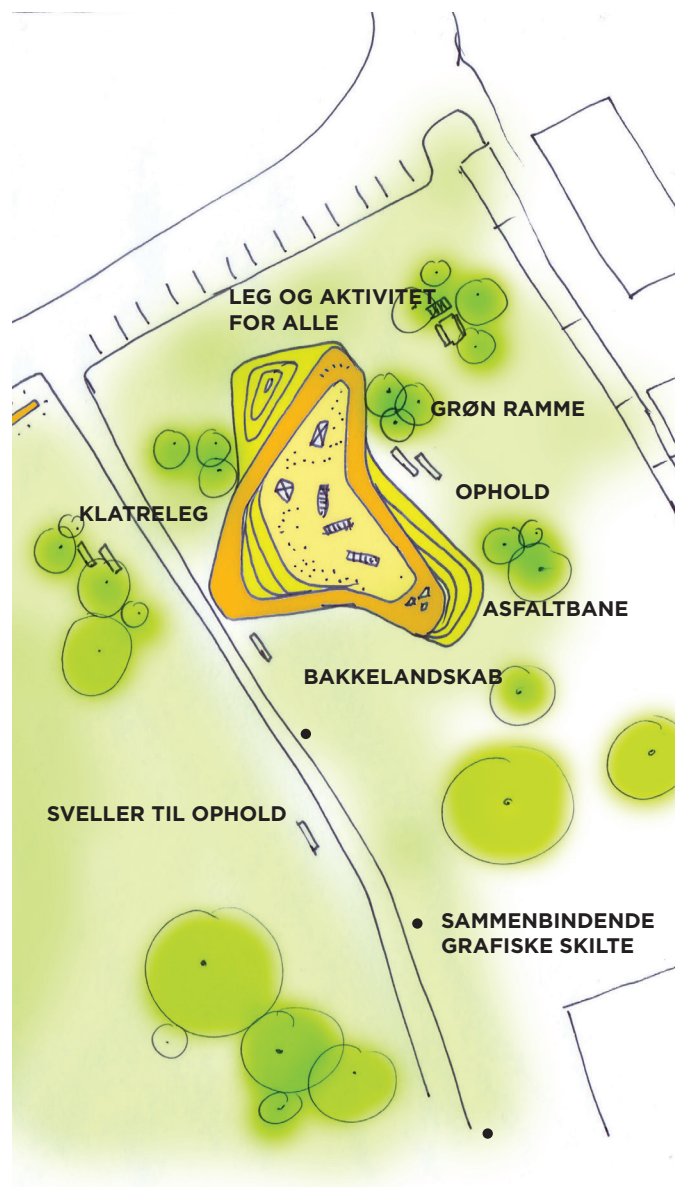

SKOLEANKOMSTEN -