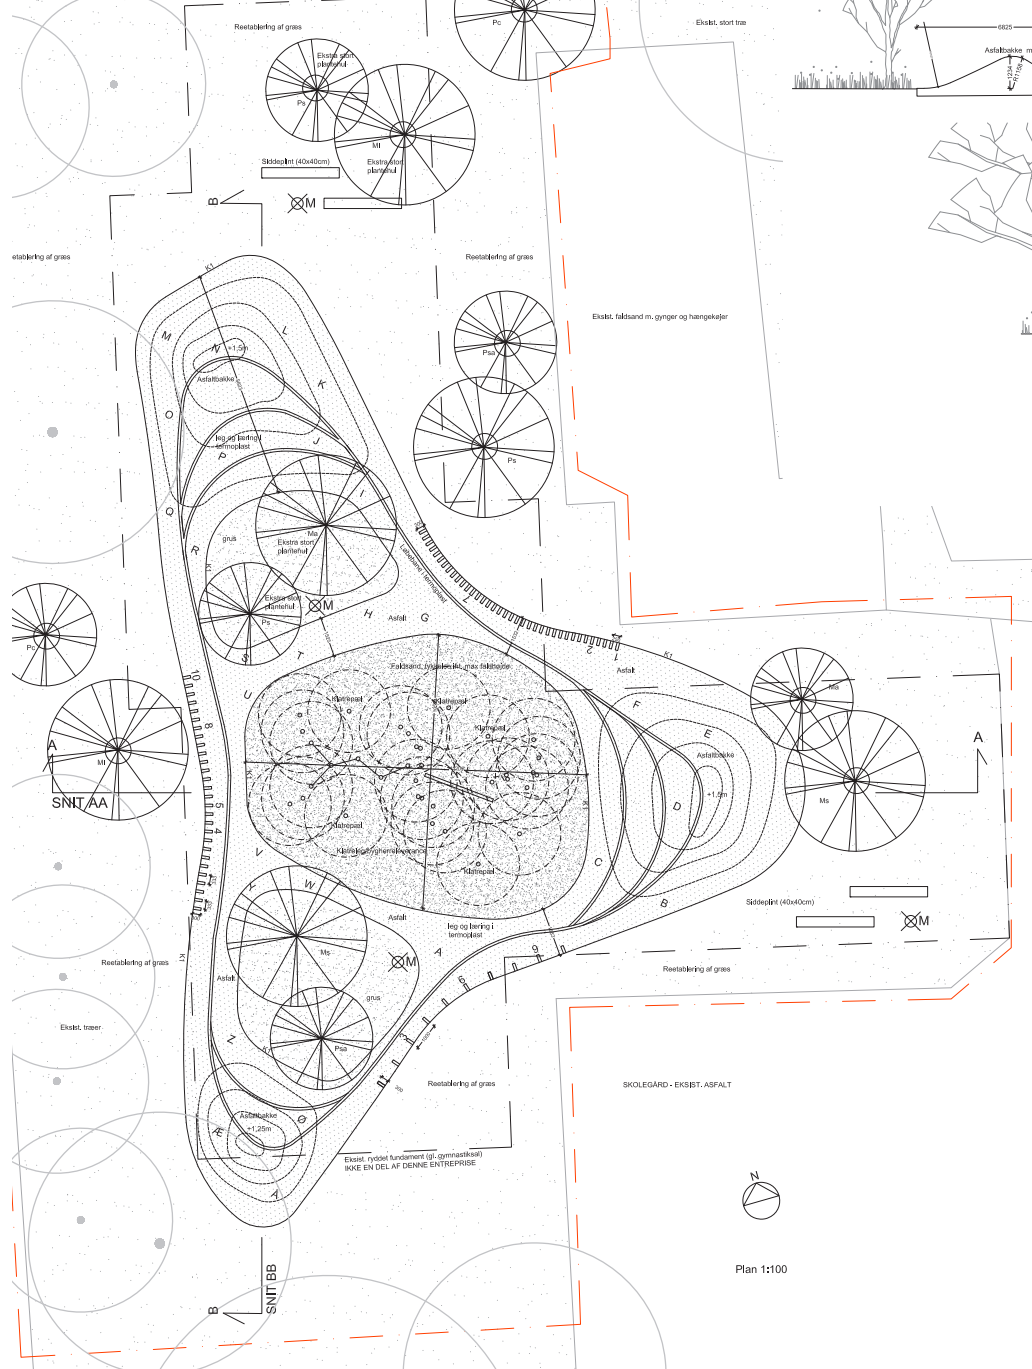

FRITIDSPLADSEN - MØDESTED FOR PLANLAGT OG SPONTAN AKTIVITETER

FRITIDSPLADSEN - MØDESTED FOR PLANLAGT OG SPONTAN AKTIVITETER

FRITIDSPLADSEN - MØDESTED FOR PLANLAGT OG SPONTAN AKTIVITETER

Planudsnit 1:20
Terrassebrædder

OPSTALT 1:20
Stort skilt med MEGA bogstaver

SKOLEANKOMSTEN -

SKOLEANKOMSTEN -

- LEGEND
- Symbol 1
- Symbol 2
- Symbol 3
- Symbol 4
- Symbol 5
- Symbol 6
- Symbol 7
- Symbol 8
- Symbol 9
- Symbol 10

SKOLEANKOMSTEN -

TUNNELPARKEN - DET PRAGMATISKE ANLÆG