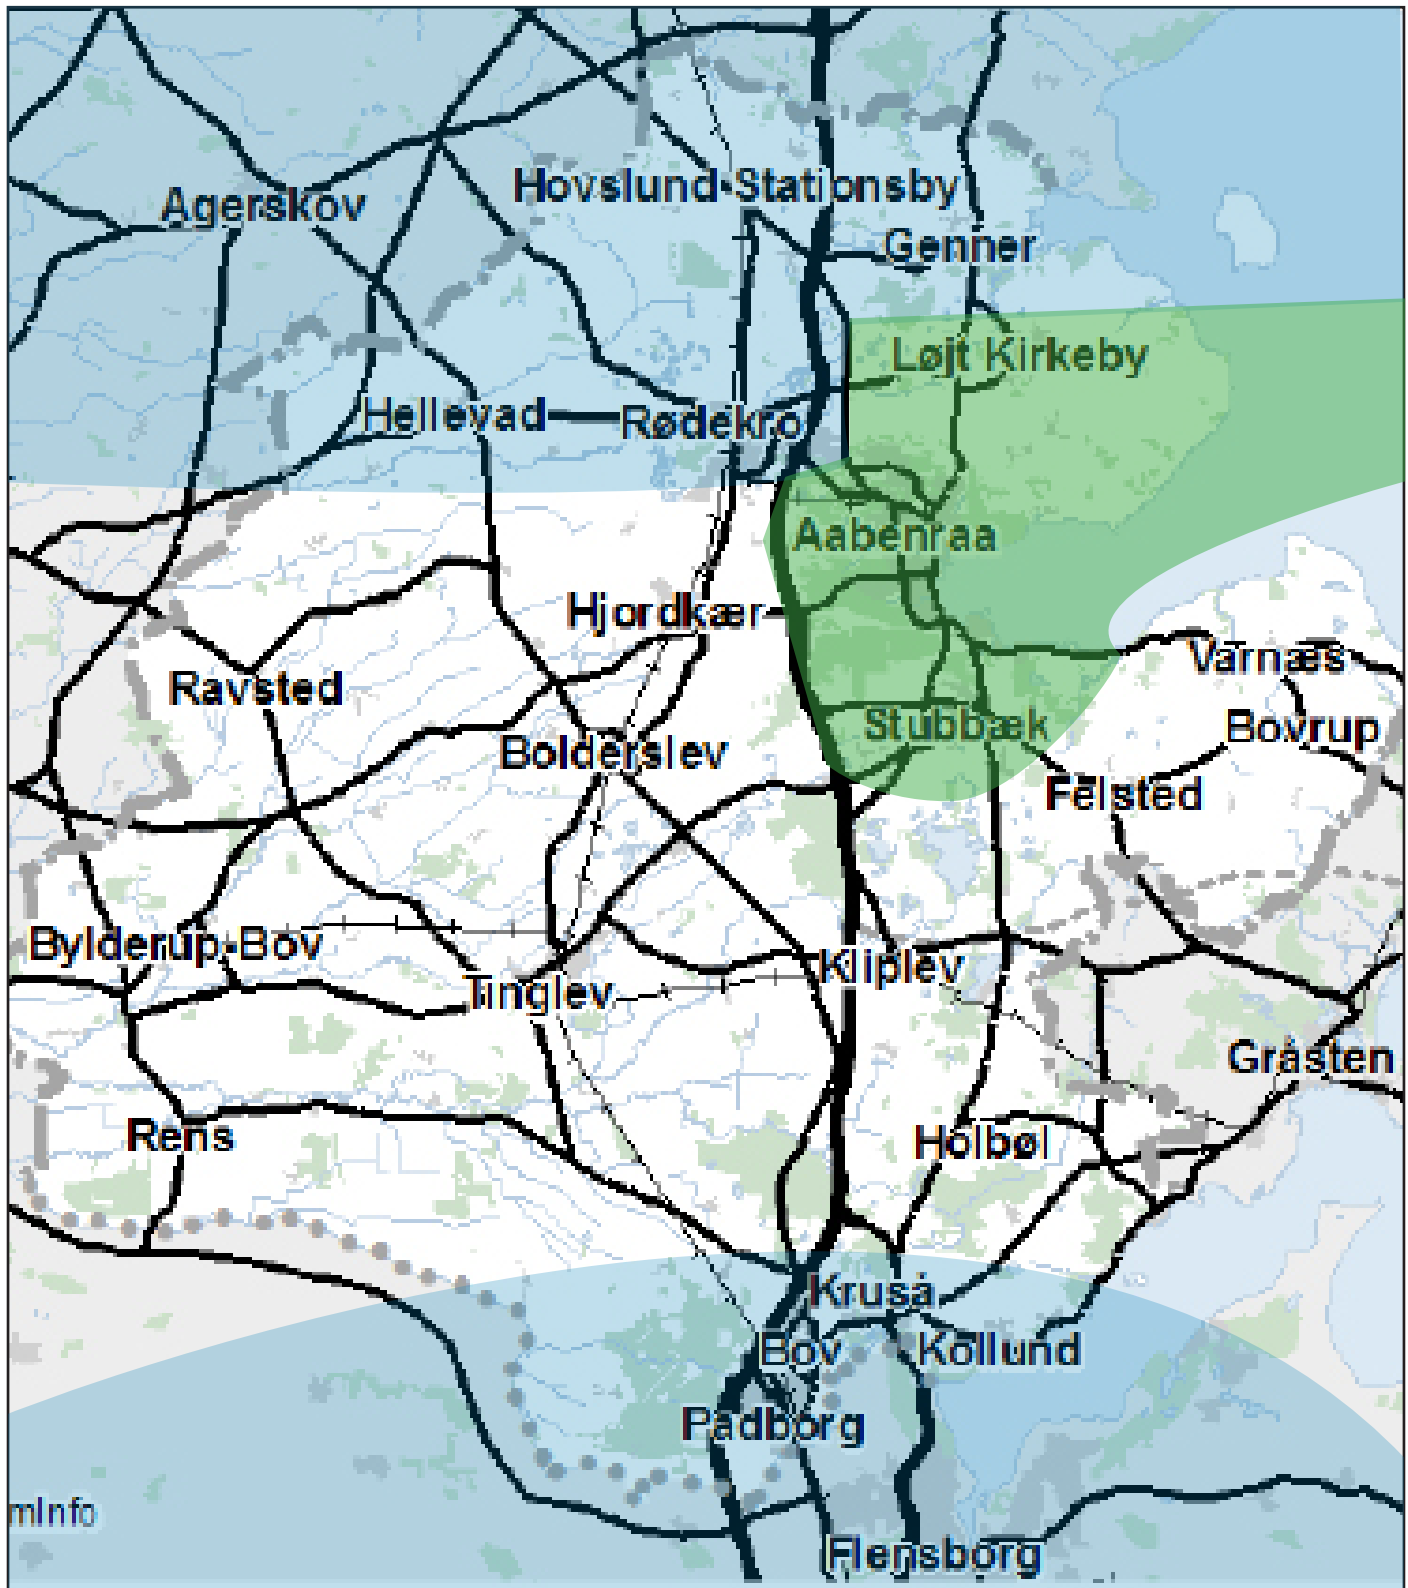

Lokalisering af institutioner

- Grøn farve = Distrikt 1
- Ingen farve = Distrikt 2
- Blå farve = Distrikt 3