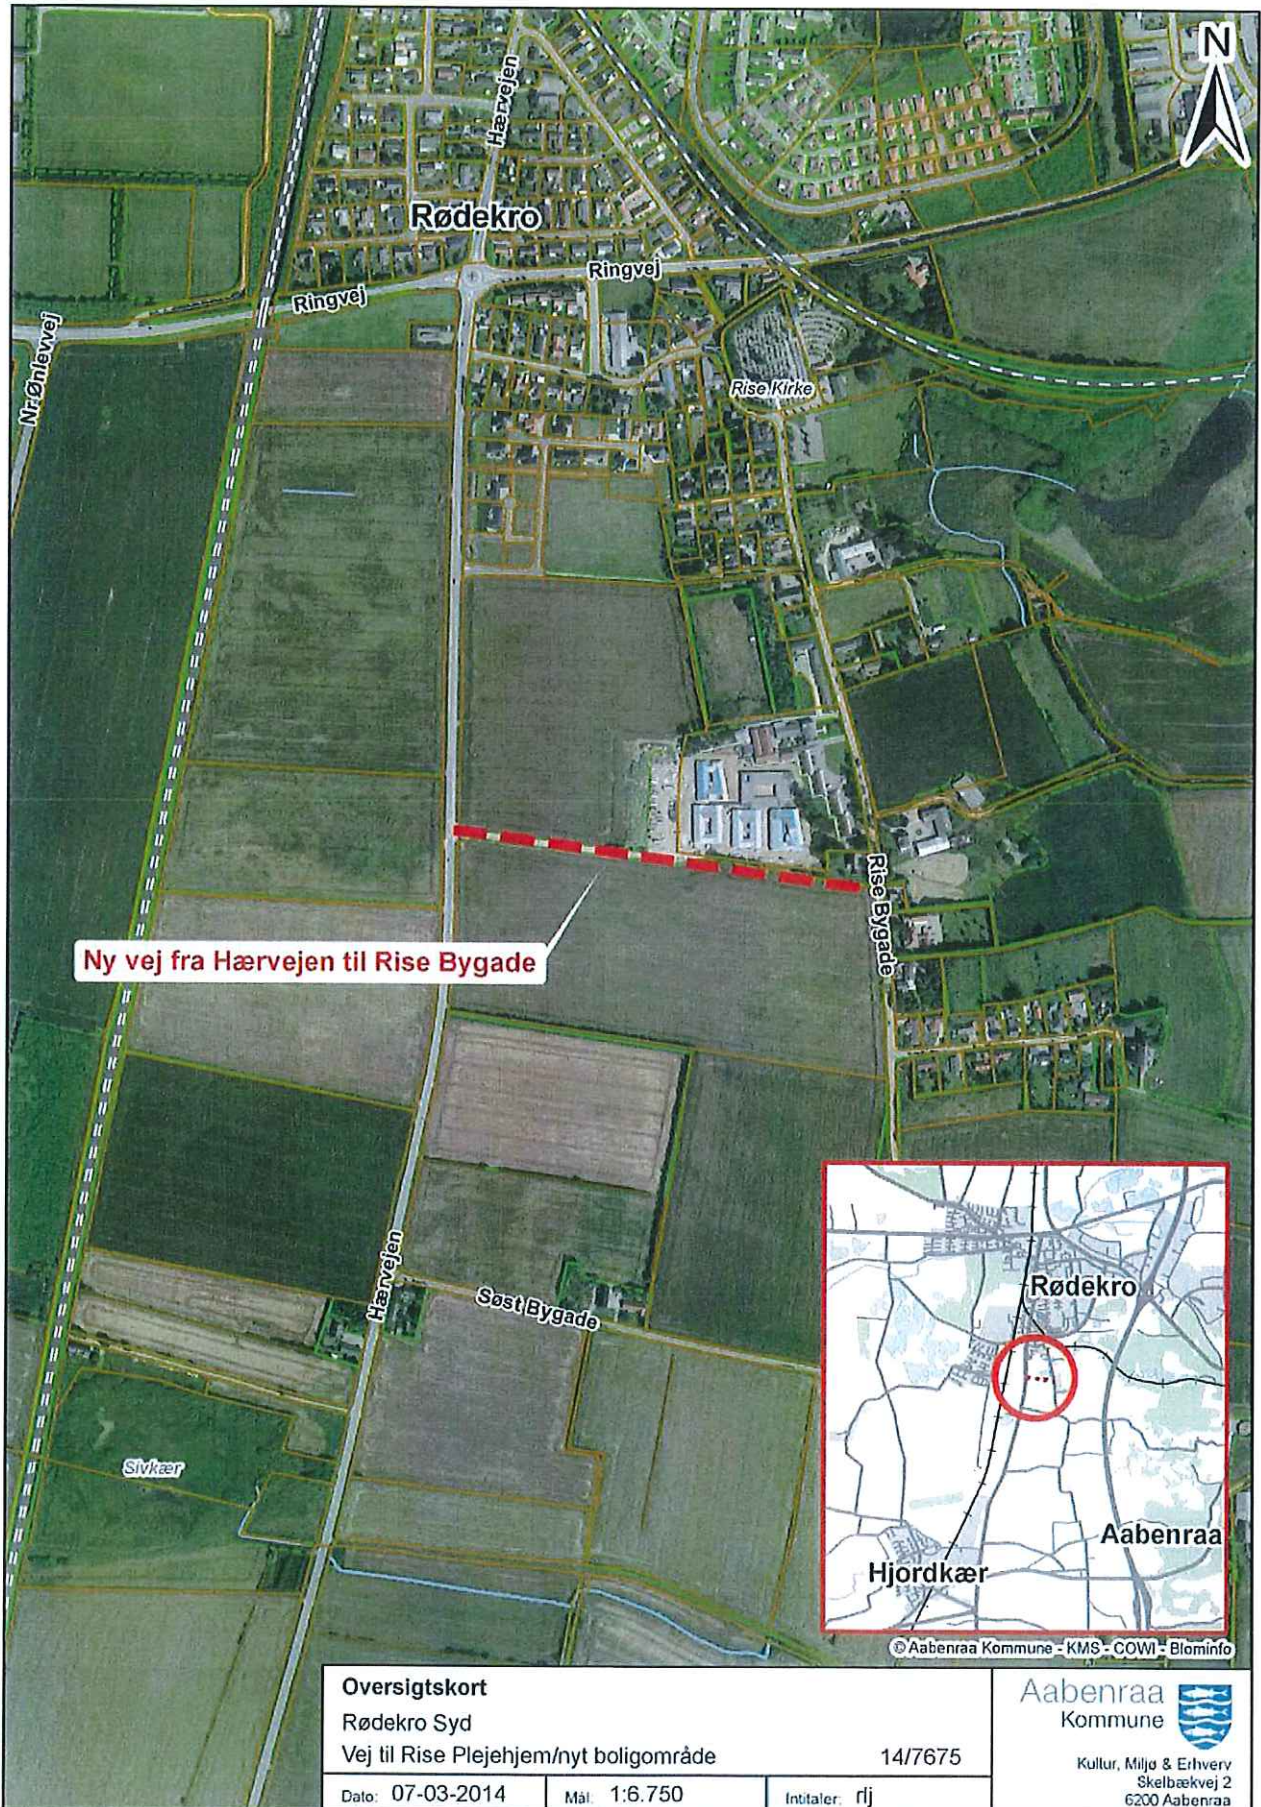

Vej til Rise Plejehjem/nyt boligområde

14/7675

Oversigtskort		
Rødekro Syd		
Vej til Rise Plejehjem/nyt boligområde		
		14/7675
Dato: 07-03-2014	Mål: 1:6.750	Initiator: rj

Aabenraa
Kommune

Kultur, Miljø & Erhverv
Skelbækvej 2
6200 Aabenraa