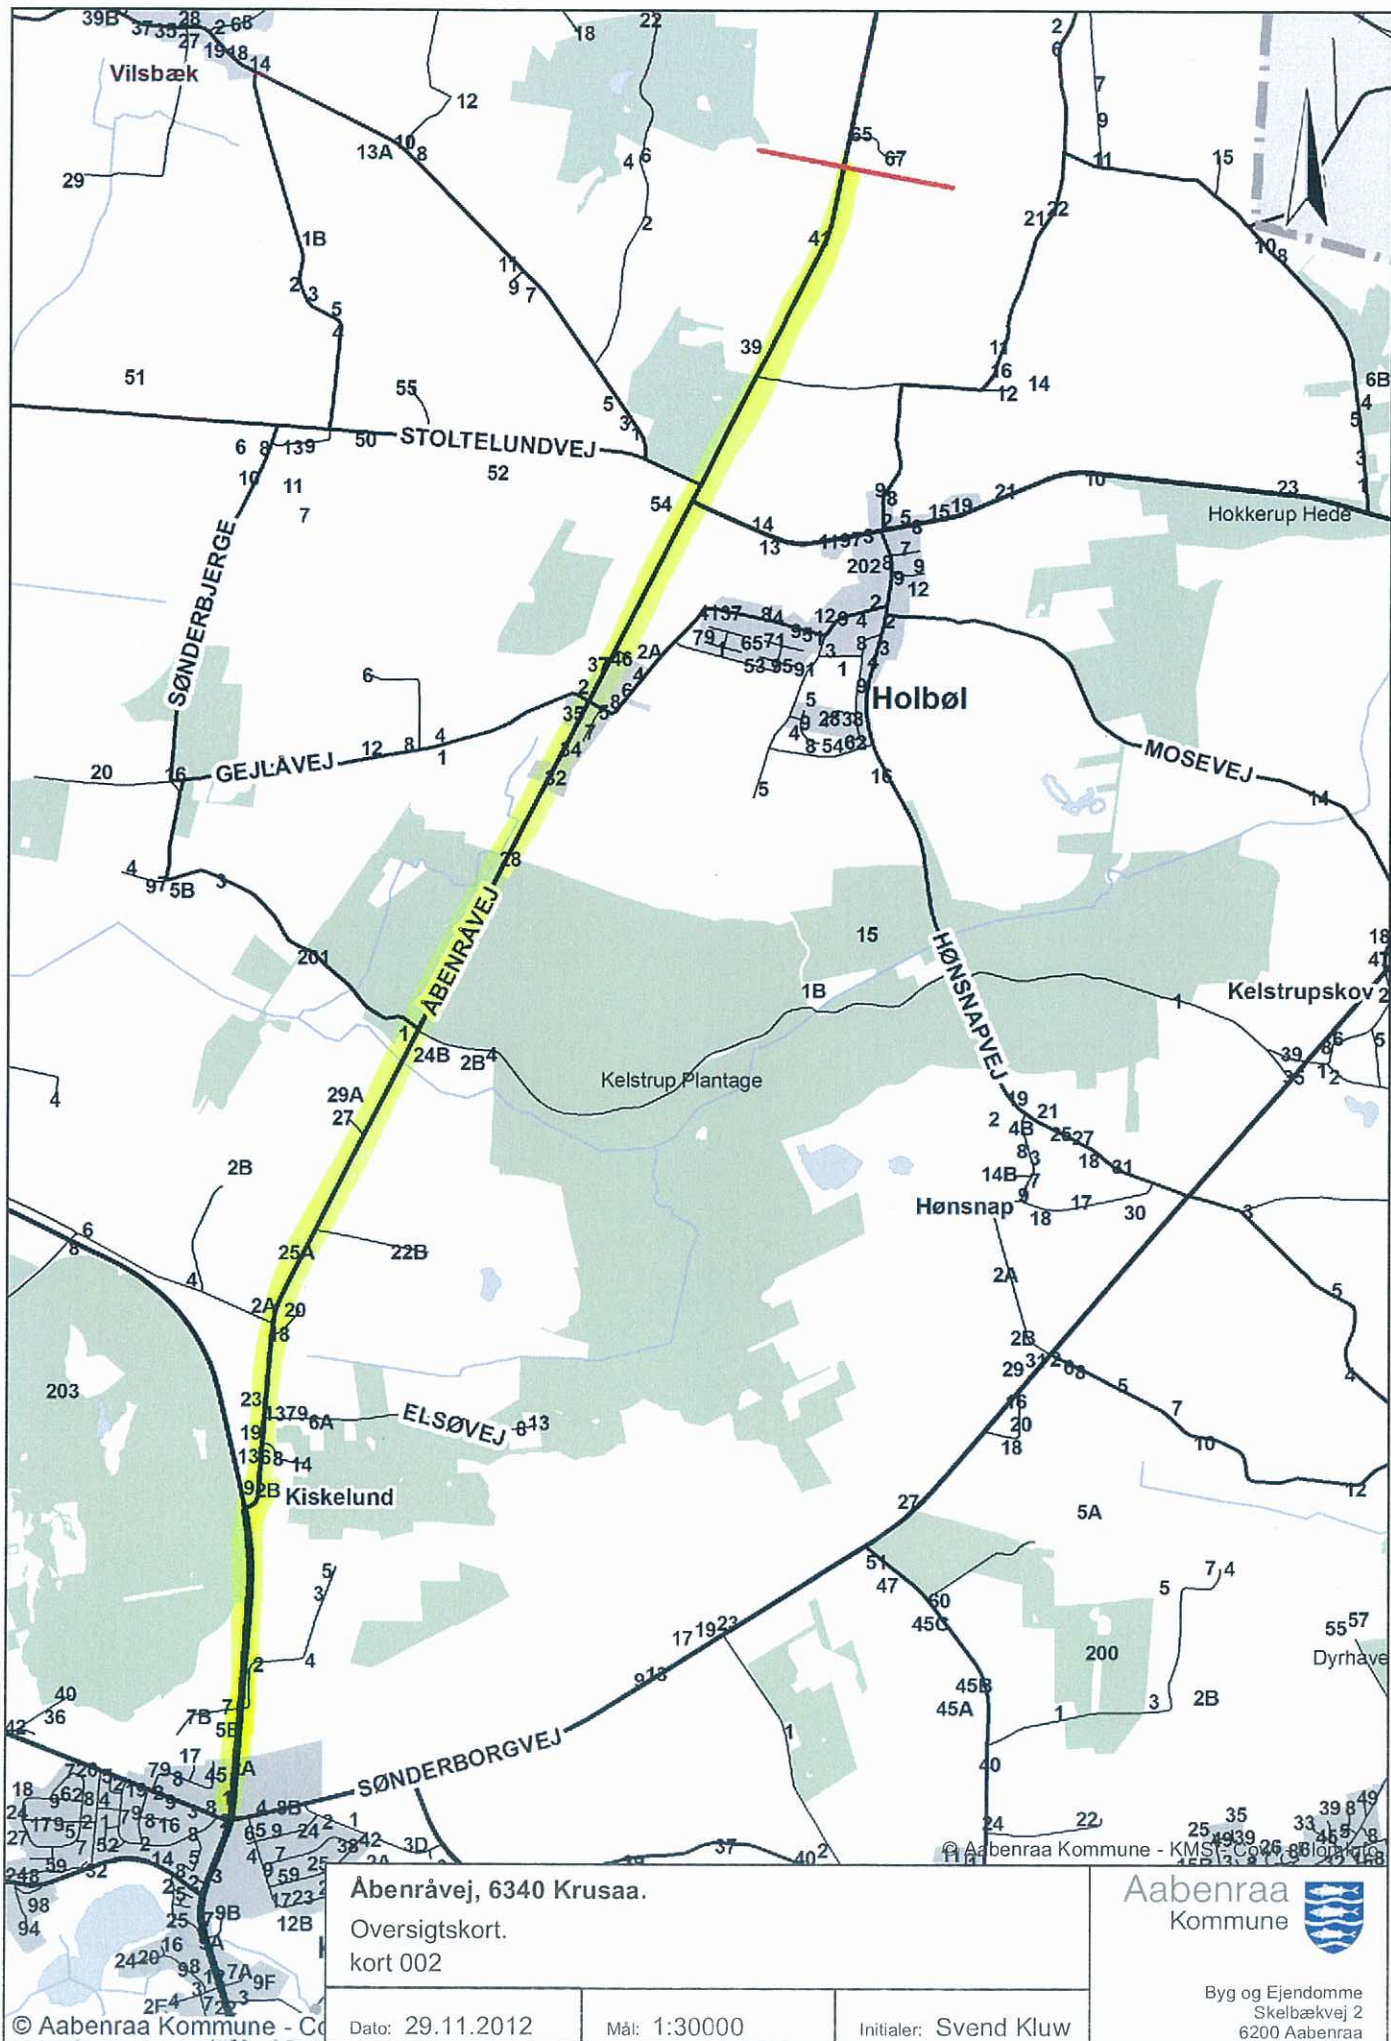

12/35/46

SKANNET

kilg 3

Afstand mellem Åbenråvej og Aabenraavej.
 Cirka 15 km.
 kort 001

Dato: 24.07.2012 Mål: 1:100000 Initialer: Svend Klw

Byg og Ejendomme
 Skelbækvej 2
 6200 Aabenraa

Åbenråvej, 6340 Krusaa.
Oversigtskort.
kort 002