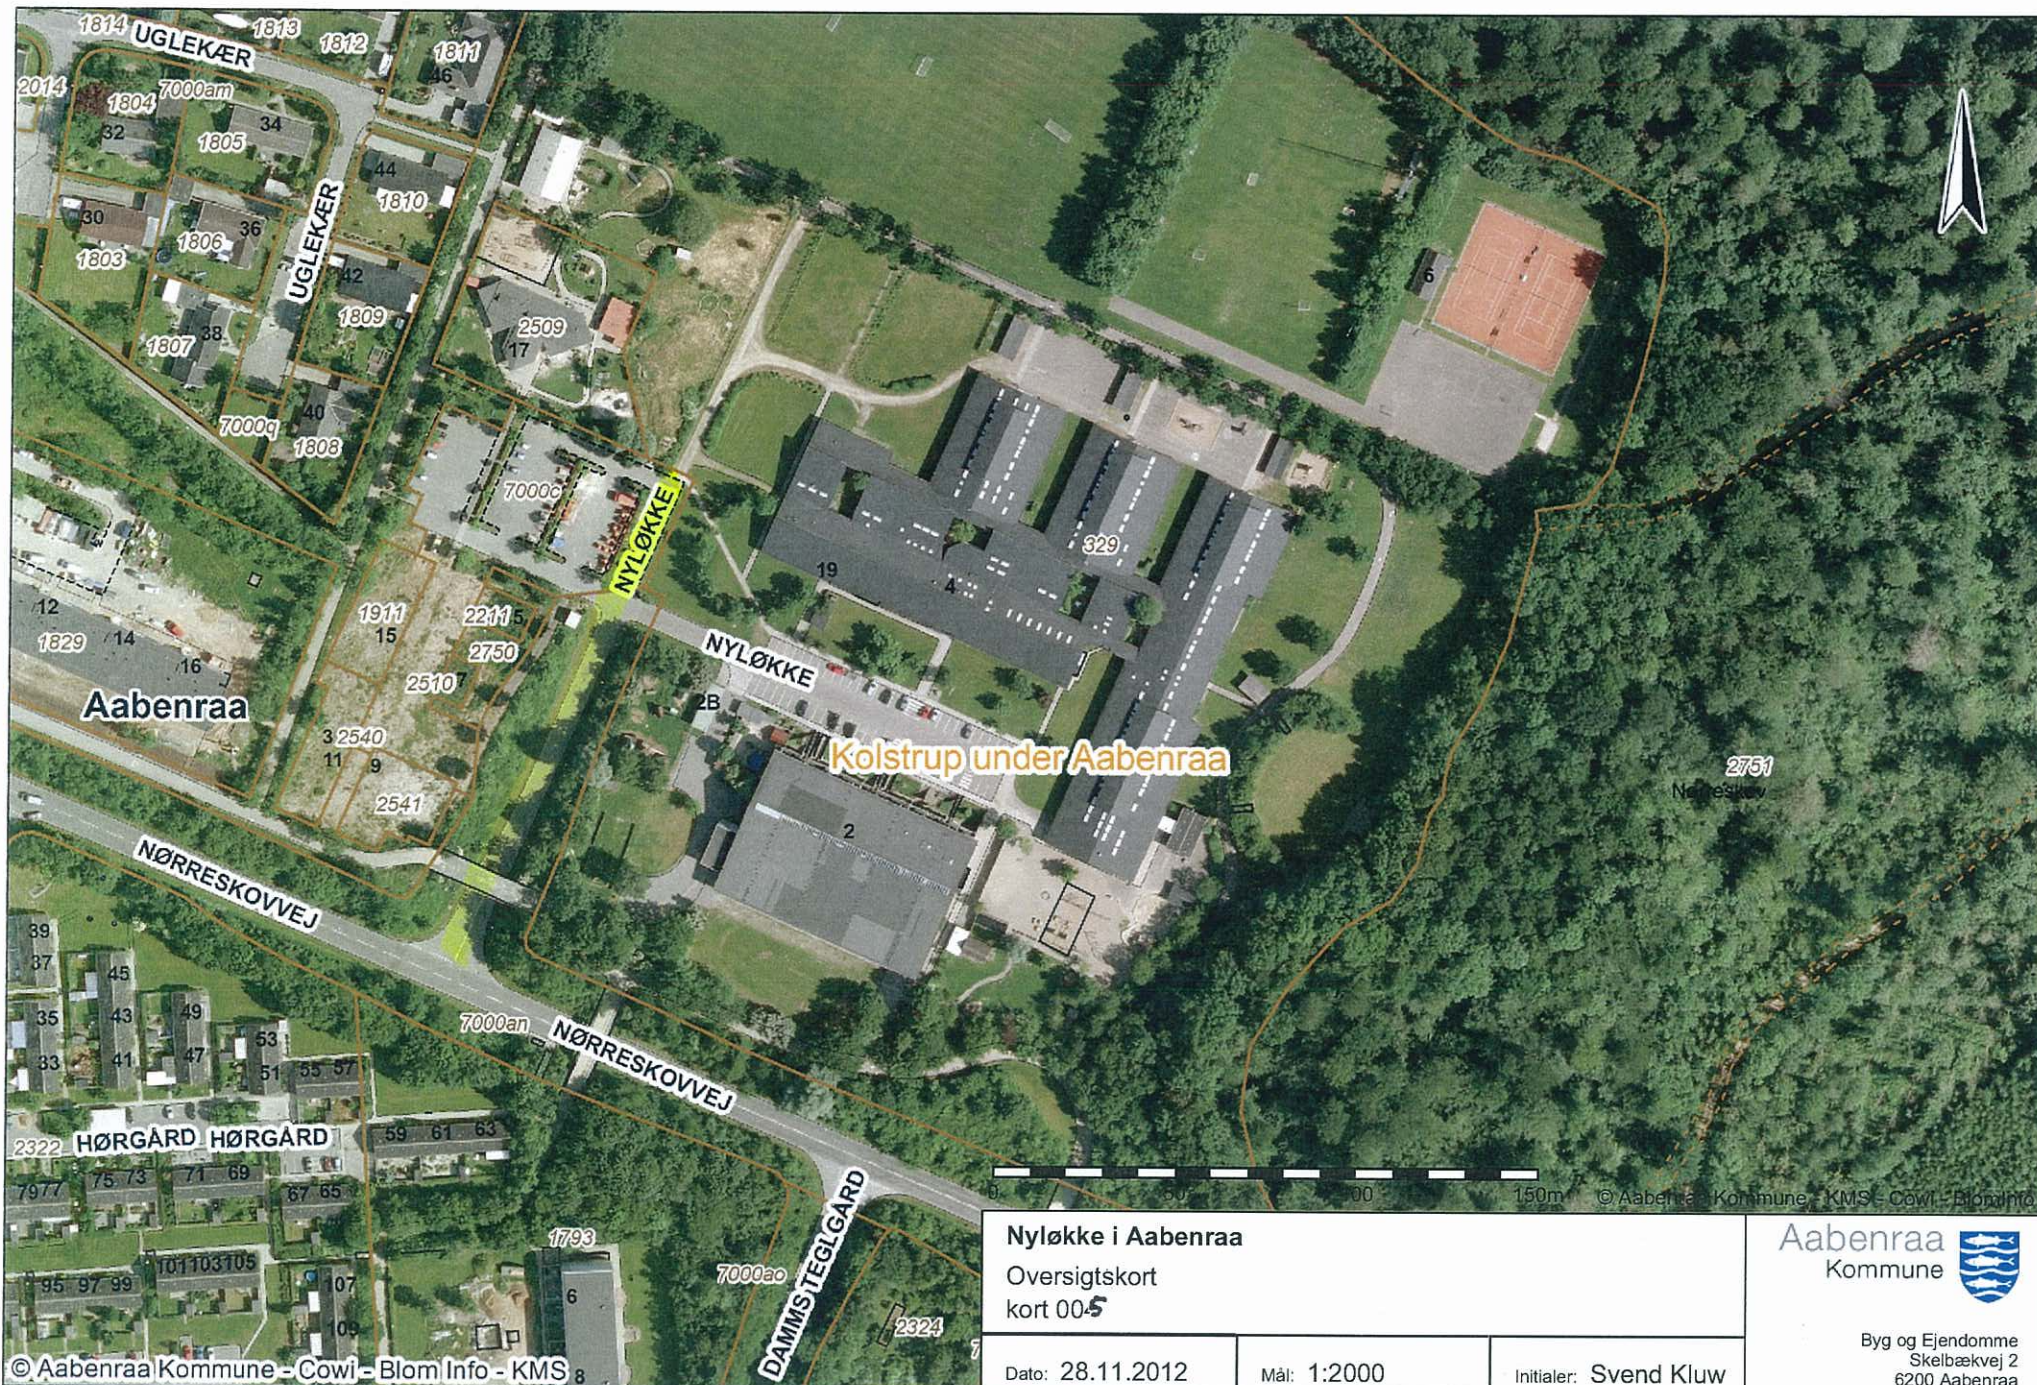

Nyløkke i Aabenraa		
Oversigtskort kort 003		
Dato: 28.11.2012	Mål: 1:2000	Initialer: Svend Kluw

Aabenraa
Kommune

Byg og Ejendomme
Skelbækvej 2
6200 Aabenraa

© Aabenraa Kommune - KMS - Cowi - BlomInfo

Nyløkke i Aabenraa Oversigtskort kort 004		
Dato: 28.11.2012	Mål: 1:2000	Initialer: Svend Klw

Byg og Ejendomme
 Skelbækvej 2
 6200 Aabenraa

© Aabenraa Kommune - Cowi - Blom Info - KMS

Nyløkke i Aabenraa

Oversigtskort
kort 00.5

Dato: 28.11.2012

Mål: 1:2000

Initialer: Svend Klw

Byg og Ejendomme
Skelbækvej 2
6200 Aabenraa