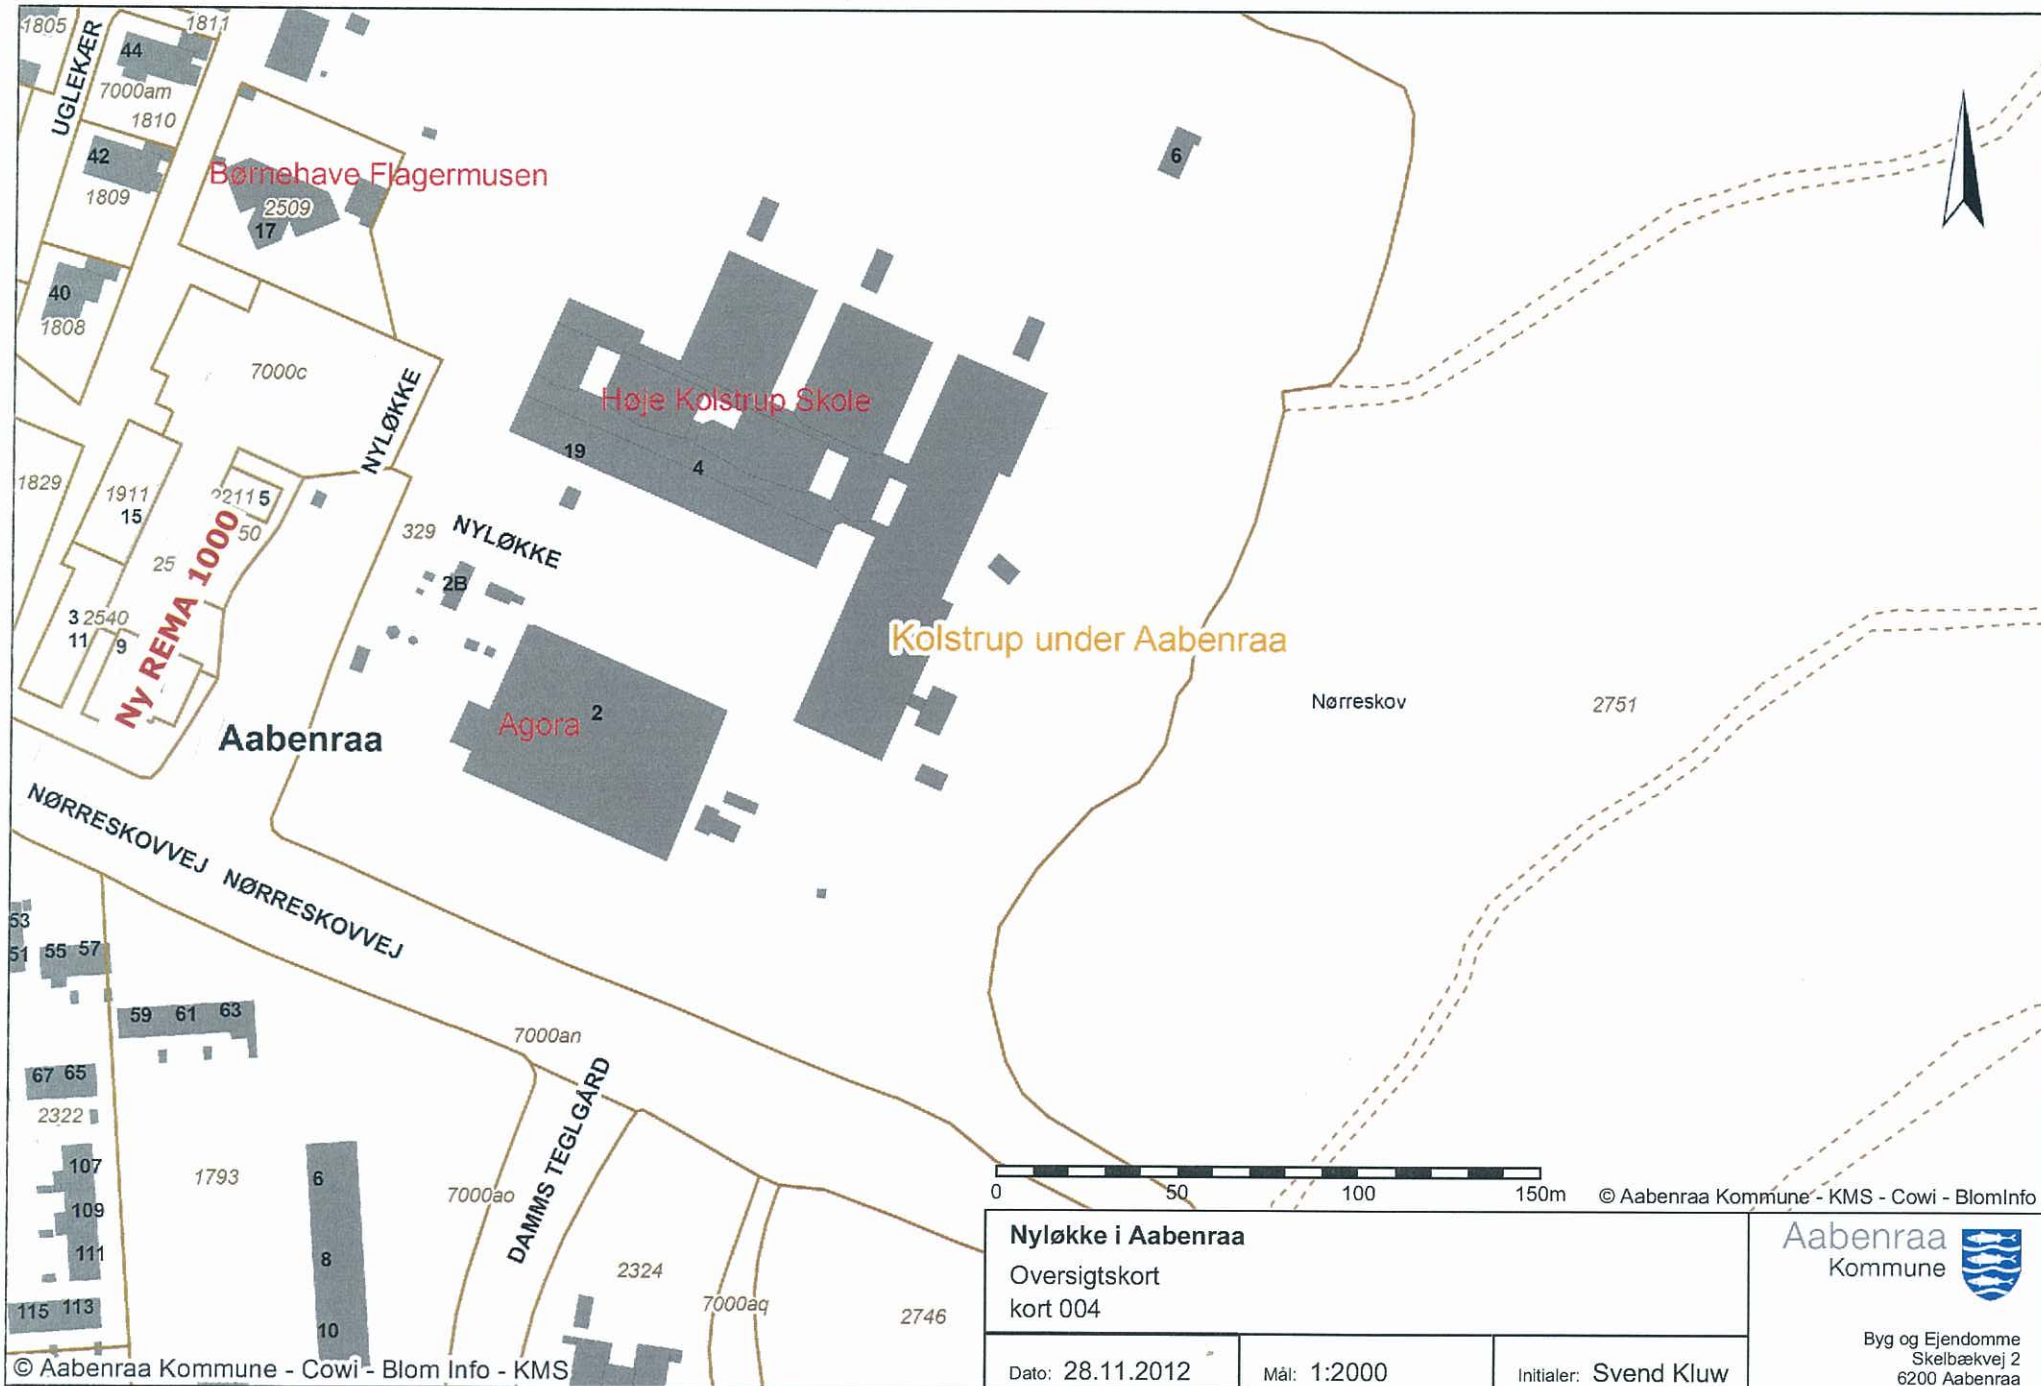

Nyløkke i Aabenraa		
Oversigtskort kort 003		
Dato: 28.11.2012	Mål: 1:2000	Initialer: Svend Kluw

Aabenraa
Kommune

Byg og Ejendomme
Skelbækvej 2
6200 Aabenraa

© Aabenraa Kommune - KMS - Cowi - BlomInfo

Nyløkke i Aabenraa Oversigtskort kort 004		
Dato: 28.11.2012	Mål: 1:2000	Initialer: Svend Klw

Byg og Ejendomme
 Skelbækvej 2
 6200 Aabenraa

© Aabenraa Kommune - Cowi - Blom Info - KMS

Nyløkke i Aabenraa

Oversigtskort
kort 00.5

Dato: 28.11.2012

Mål: 1:2000

Initialer: Svend Klw

Byg og Ejendomme
Skelbækvej 2
6200 Aabenraa