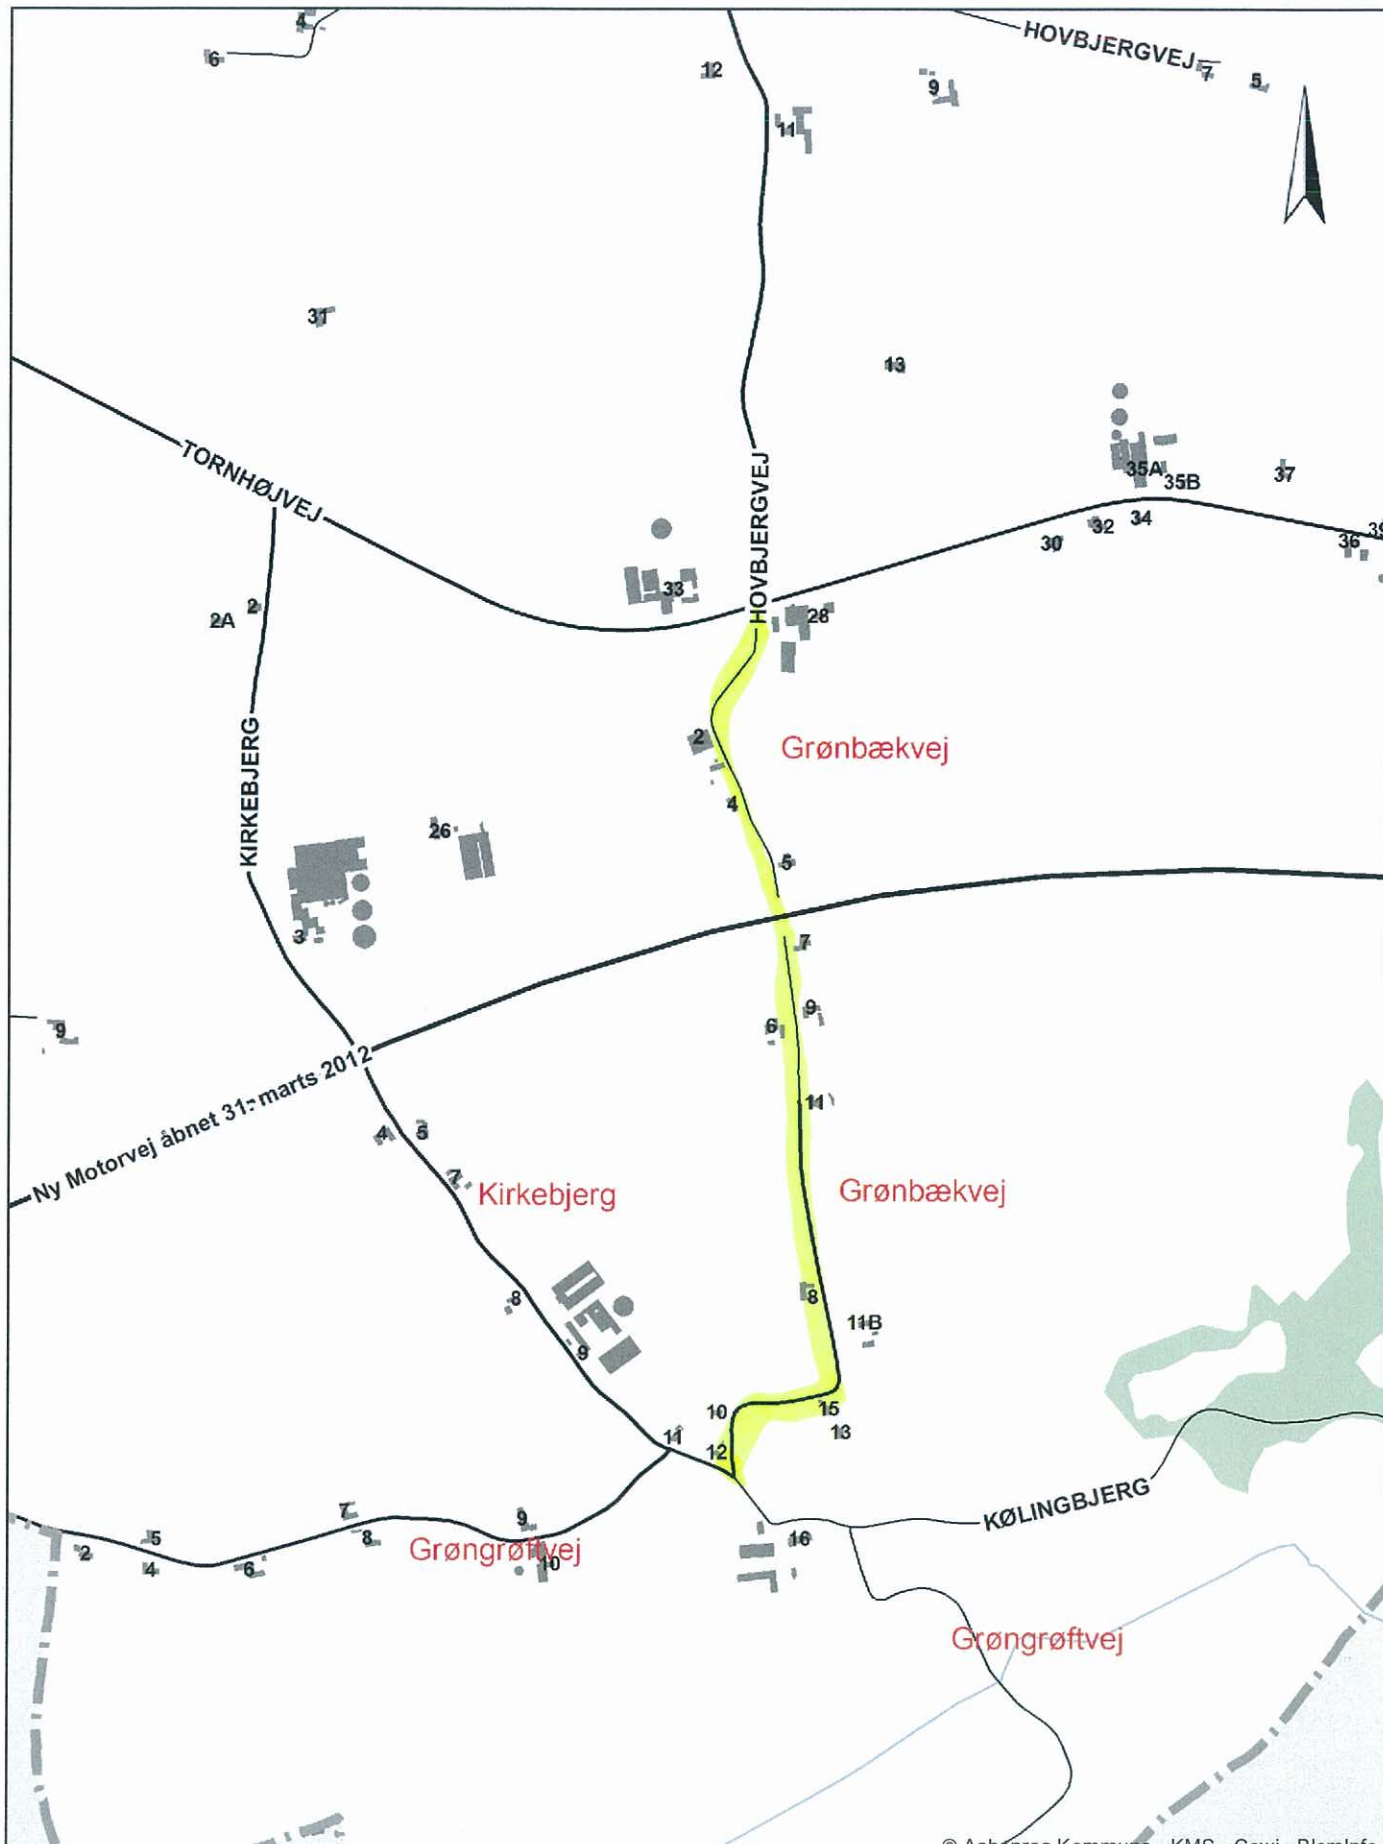

Oversigtskort

Aabenraa
Kommune

Byg og Ejendomme
Skelbækvej 2
6200 Aabenraa

Sønderborg Kommune

Kort 007

Dato: 03.07.2012

Mål: 1:25000

Initialer: Svend Klw

© Aabenraa Kommune - KMS - Cowi - BlomInfo

Grønbækvej ved Grøngrøft. Gennemskæres af Sønderborgmotorvejen. Kort 005. Nuværende forhold.		
Dato: 03.07.2012	Mål: 1:11000	Initialer: Svend Klw

Byg og Ejendomme
 Skelbækvej 2
 6200 Aabenraa

© Aabenraa Kommune - KMS - Cowi - BlomInfo

Grønbækvej ved Grøngrøft. Gennemskæres af Sønderborgmotorvejen. Kort 006. Fremtidige forhold.		
Dato: 03.07.2012	Mål: 1:11000	Initialer: Svend Klw

Aabenraa
 Kommune