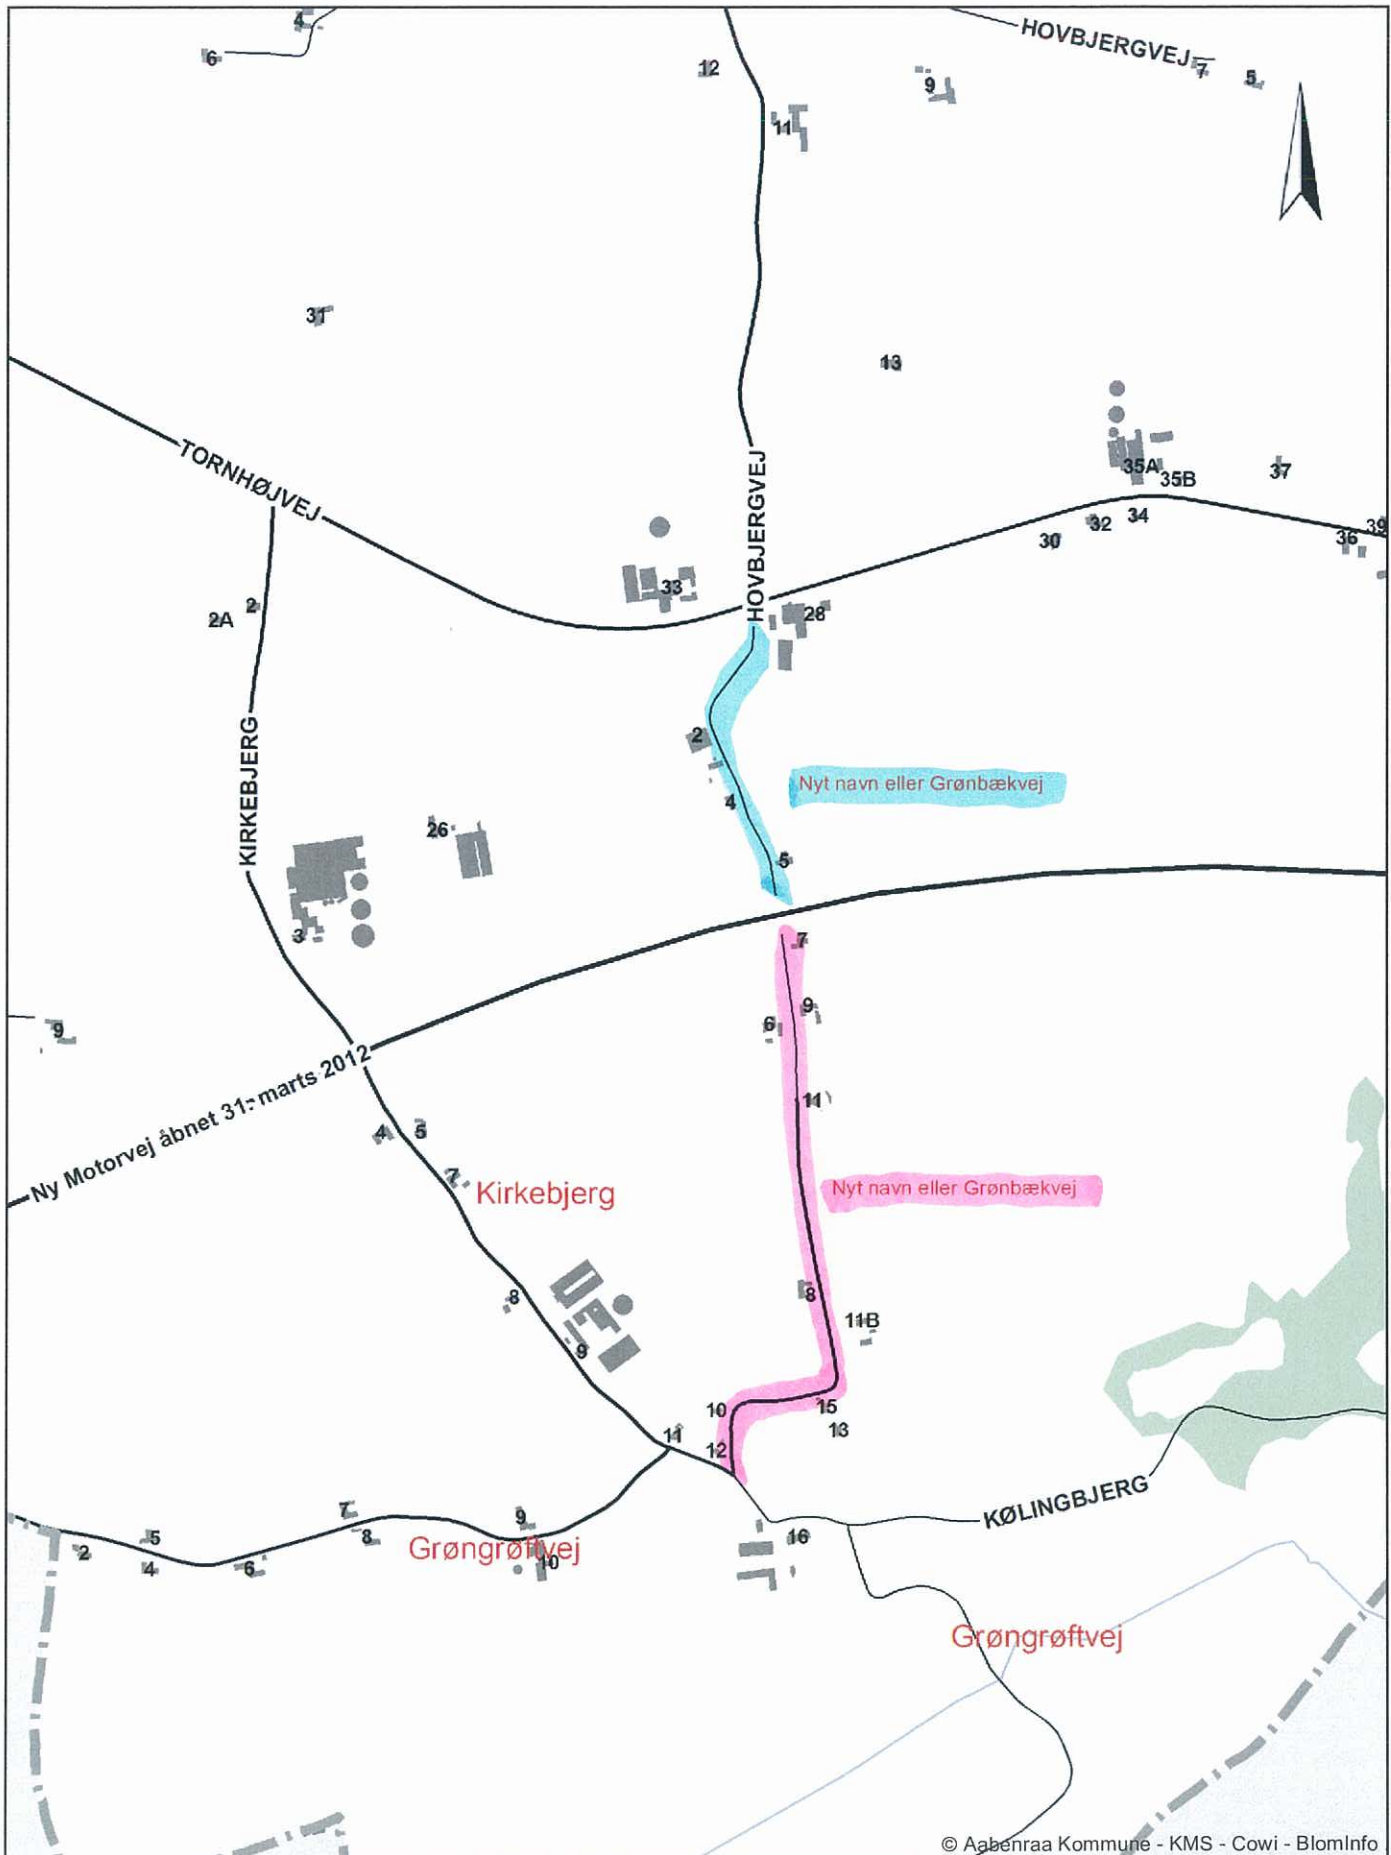

Oversigtskort

Aabenraa
Kommune

Byg og Ejendomme
Skelbækvej 2
6200 Aabenraa

Sønderborg Kommune

Kort 007

Dato: 03.07.2012

Mål: 1:25000

Initialer: Svend Klw

© Aabenraa Kommune - KMS - Cowi - BlomInfo

Grønbækvej ved Grøngrøft. Gennemskæres af Sønderborgmotorvejen. Kort 005. Nuværende forhold.		
Dato: 03.07.2012	Mål: 1:11000	Initialer: Svend Klw

Byg og Ejendomme
 Skelbækvej 2
 6200 Aabenraa

© Aabenraa Kommune - KMS - Cowi - BlomInfo

Grønbækvej ved Grøngrøft. Gennemskæres af Sønderborgmotorvejen. Kort 006. Fremtidige forhold.		
Dato: 03.07.2012	Mål: 1:11000	Initialer: Svend Klw

Aabenraa
 Kommune