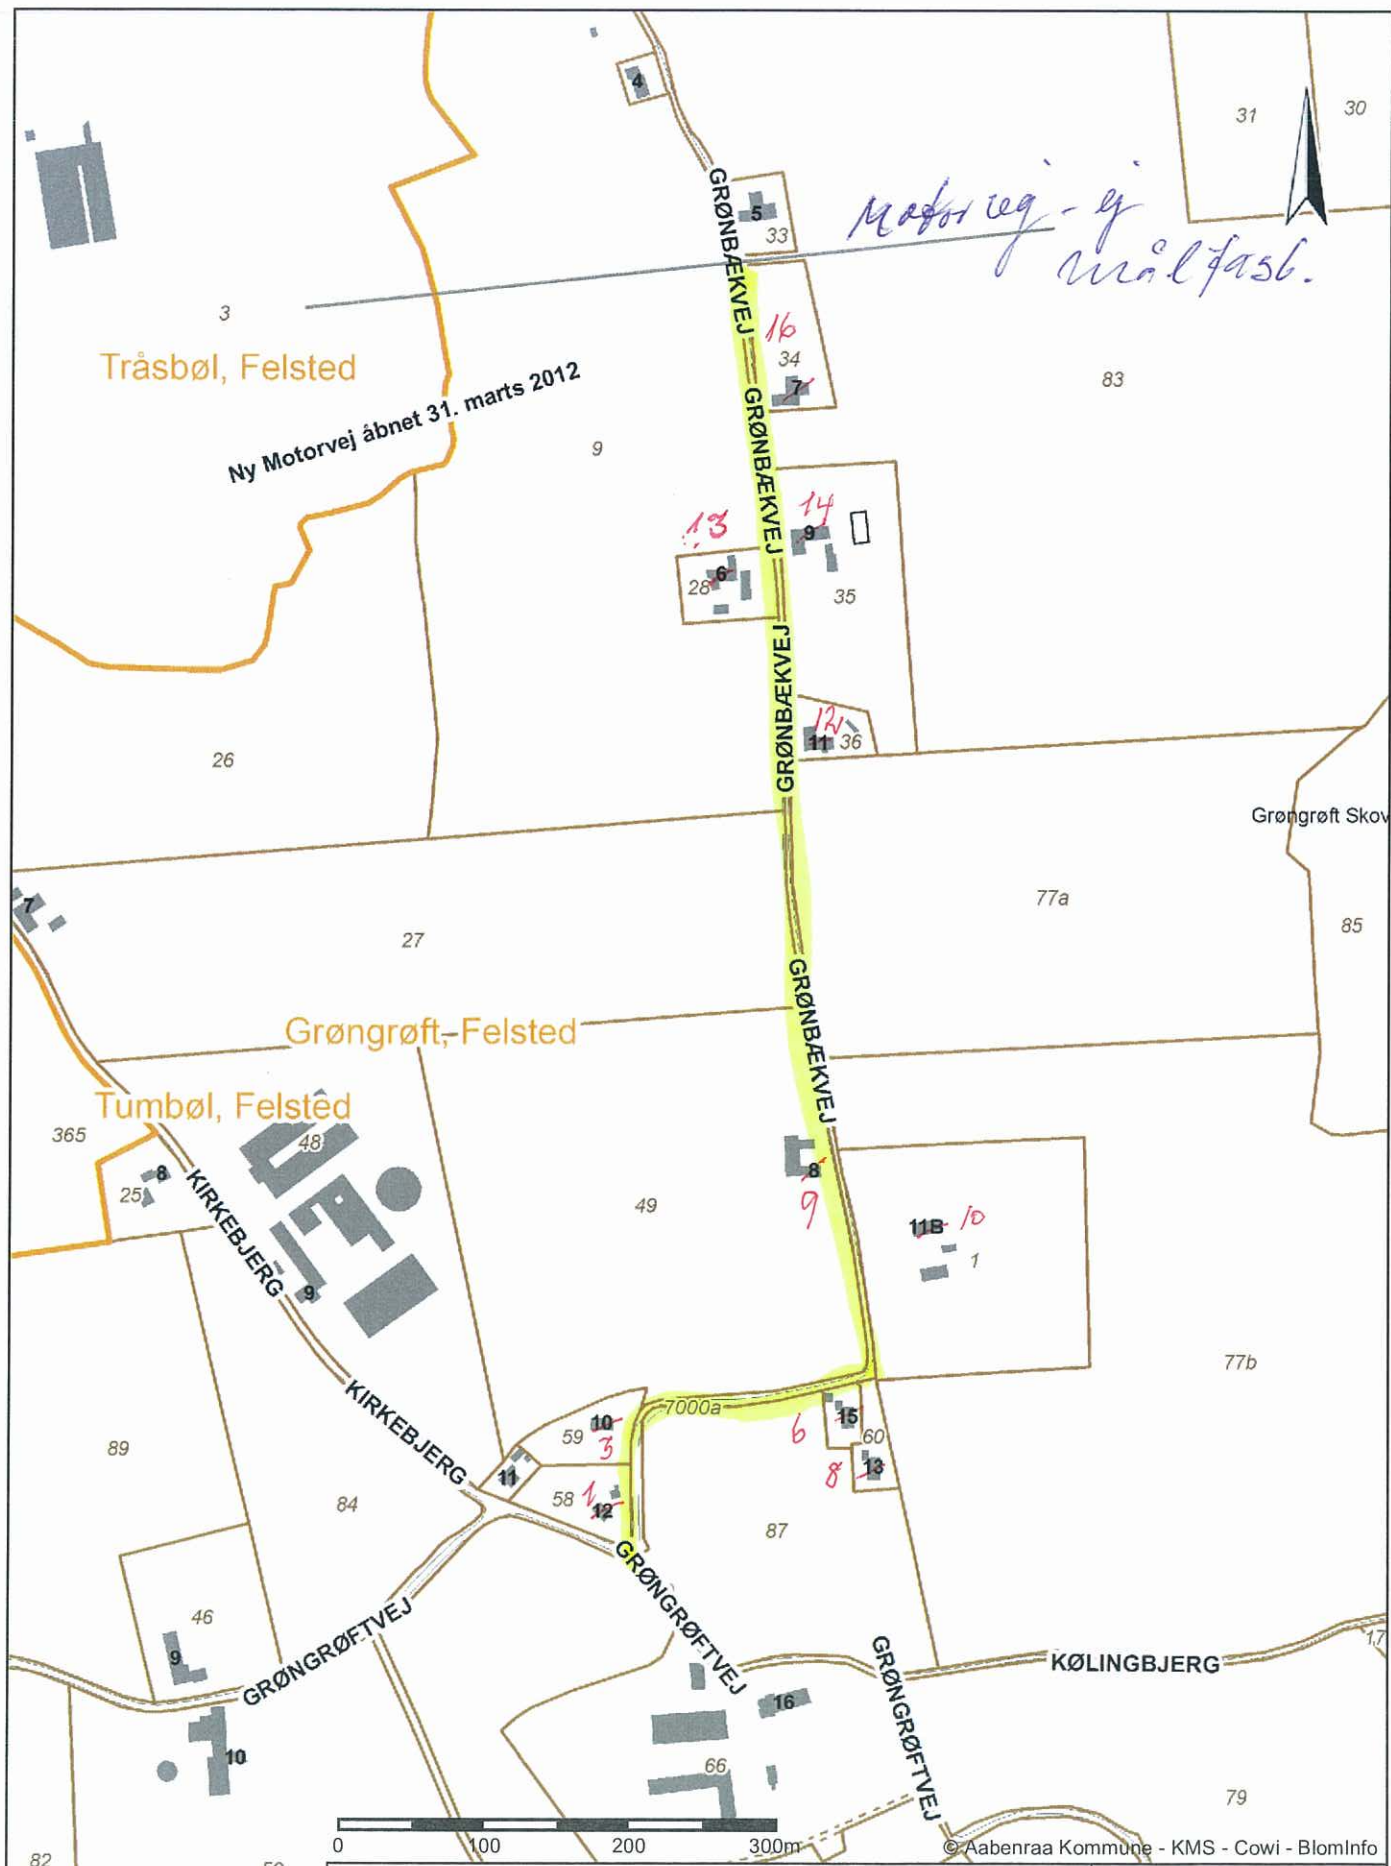

Motorvej - ej målfast.

Tråsbøl, Felsted

Ny Motorvej åbnet 31. marts 2012

Grøngrøft, Felsted

Tumbøl, Felsted

Grønbækvej ved Grøngrøft.

Nye husnumre for den sydlige del.
kort 008

Dato: 04.07.2012

Mål: 1:5000

Initialer: Svend Kluw

Byg og Ejendomme
Skelbækvej 2
6200 Aabenraa