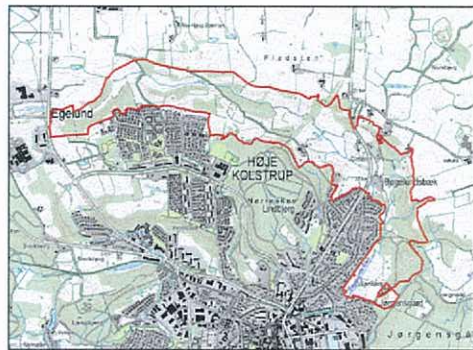

Kortbilag 1

**Fredningskort
Fladstensdalen**

Del af

Rise-Hjarup, Rise
Bodum, Løjt
Stollig, Løjt
Kolstrup under Aabenraa

Aabenraa Kommune

Region Syddanmark

Foreløbigt kort

- Signaturforklaring
- Fredningsgrænse
 - 0'
 - Levende hegn
 - Bygninger
 - Landbrugsare
 - Viktoriaå
 - Skov
 - Skov

M 1:25 000

Mål. 1 : 4 500

© KMS

Udfærdiget af Danmarks Naturfredningsforening