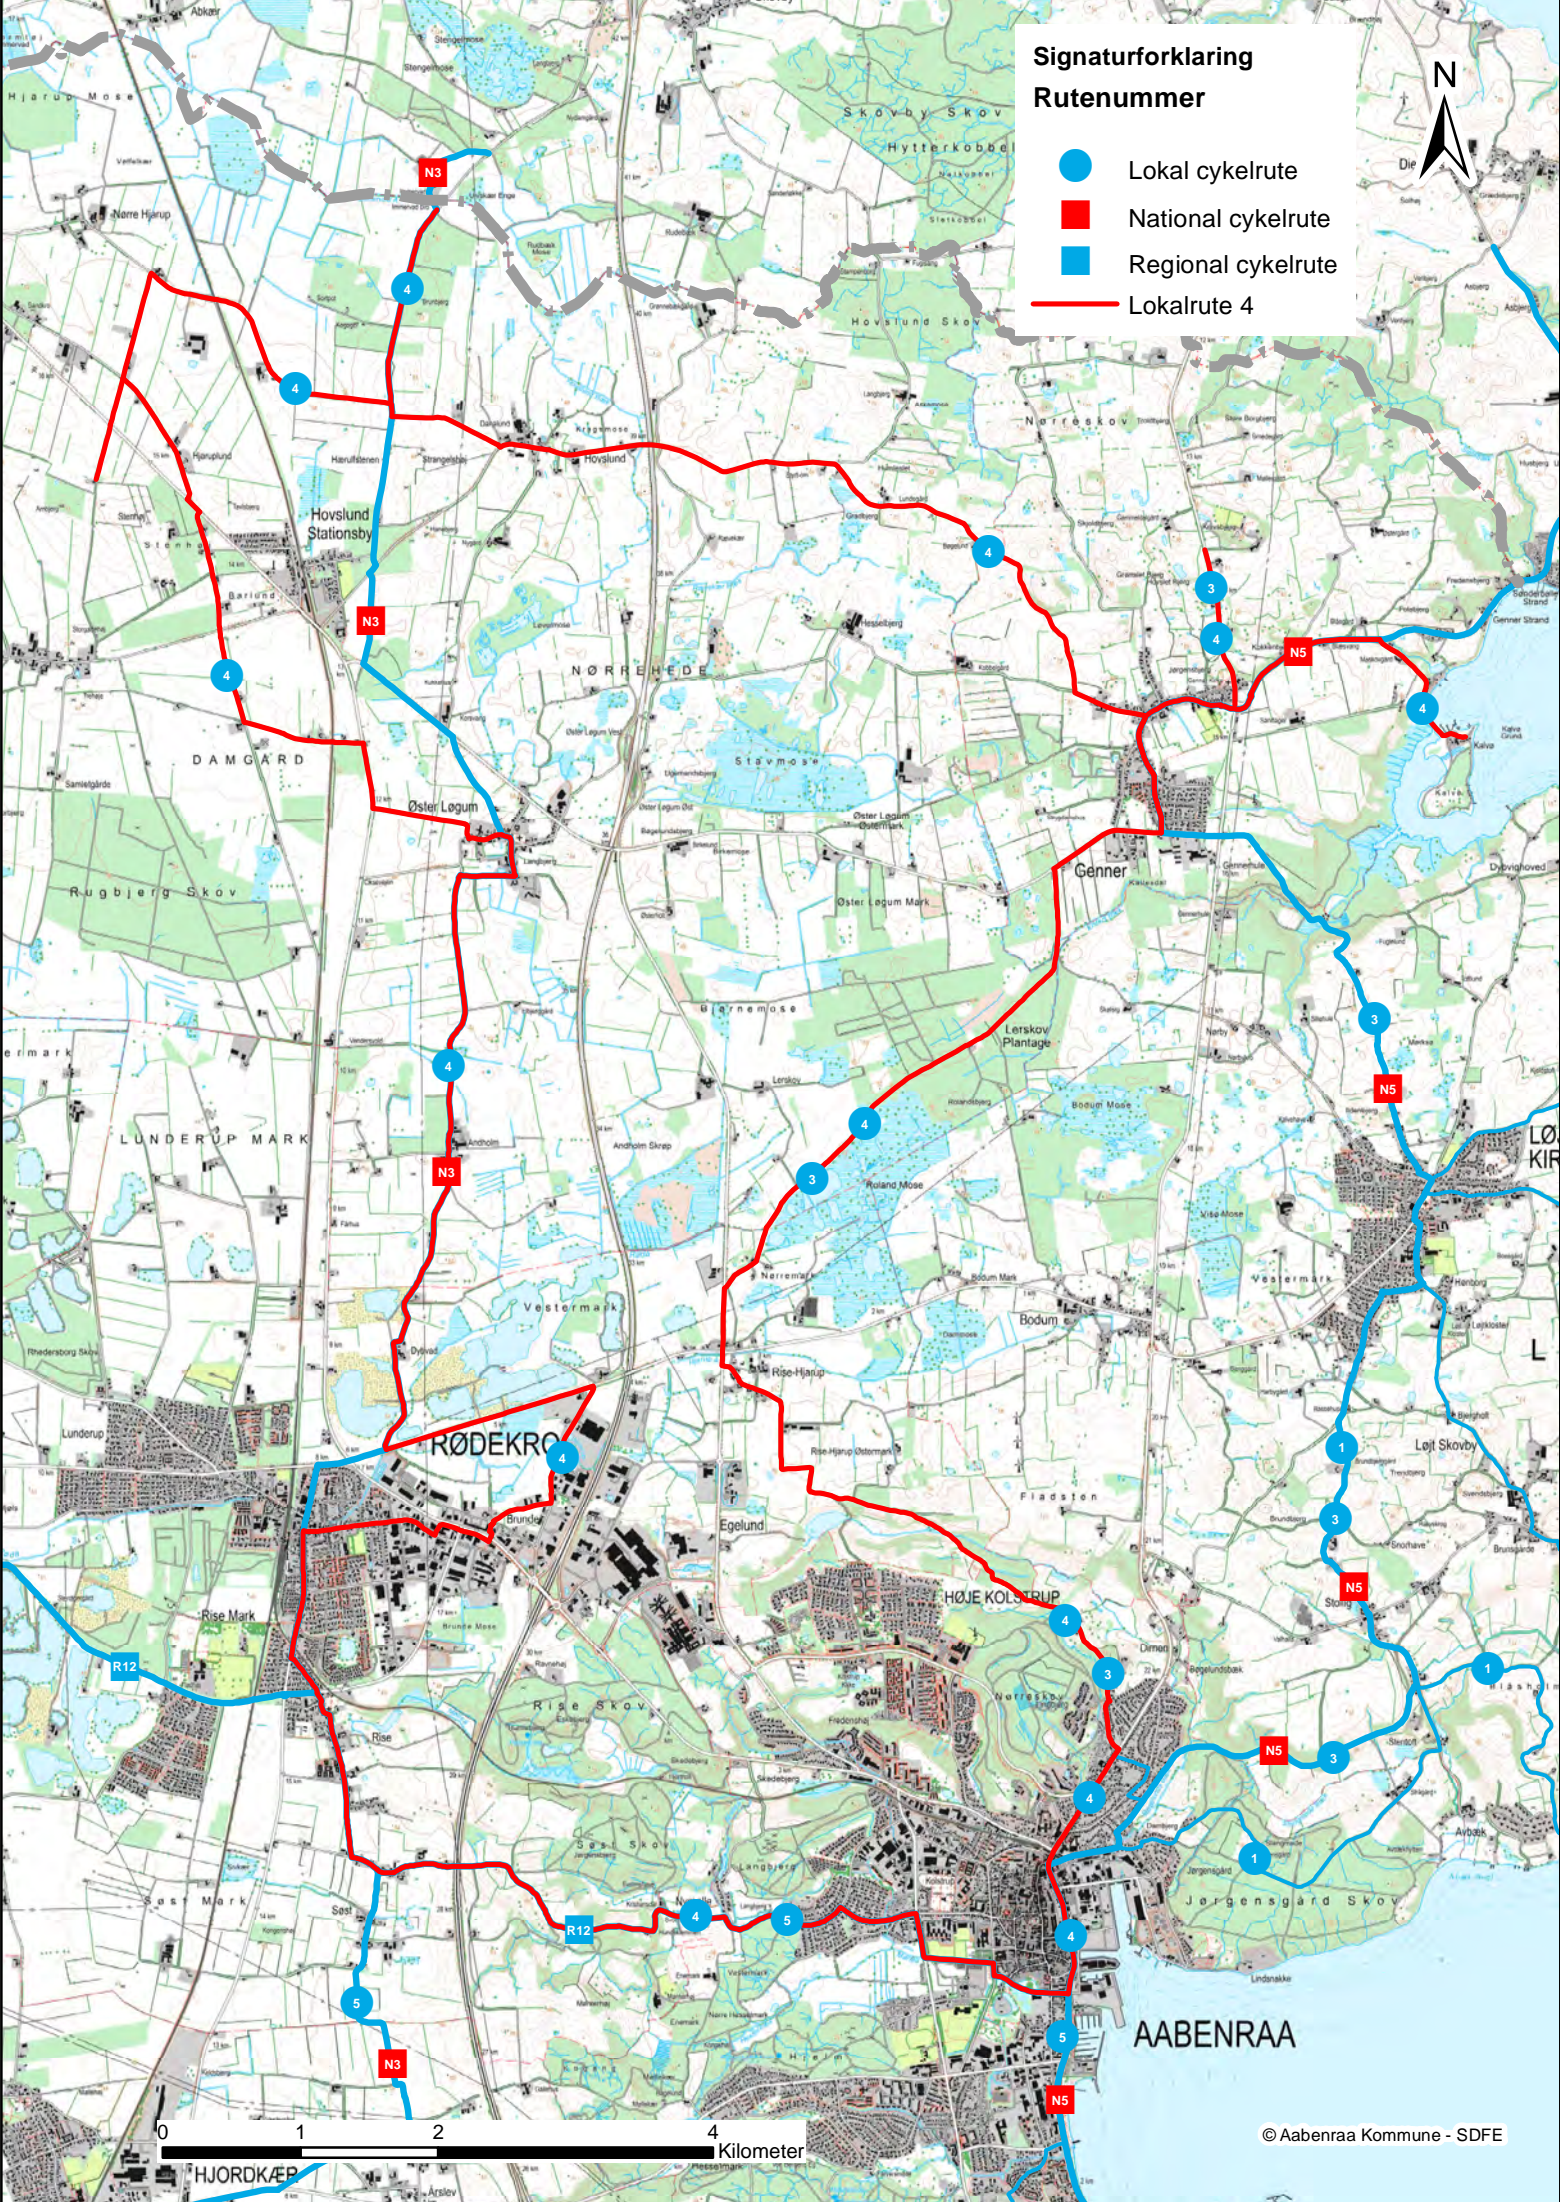

Signaturforklaring

Rutenummer

-  Lokal cykelrute
-  National cykelrute
-  Regional cykelrute
-  Lokalrute 4

0 1 2 4 Kilometer