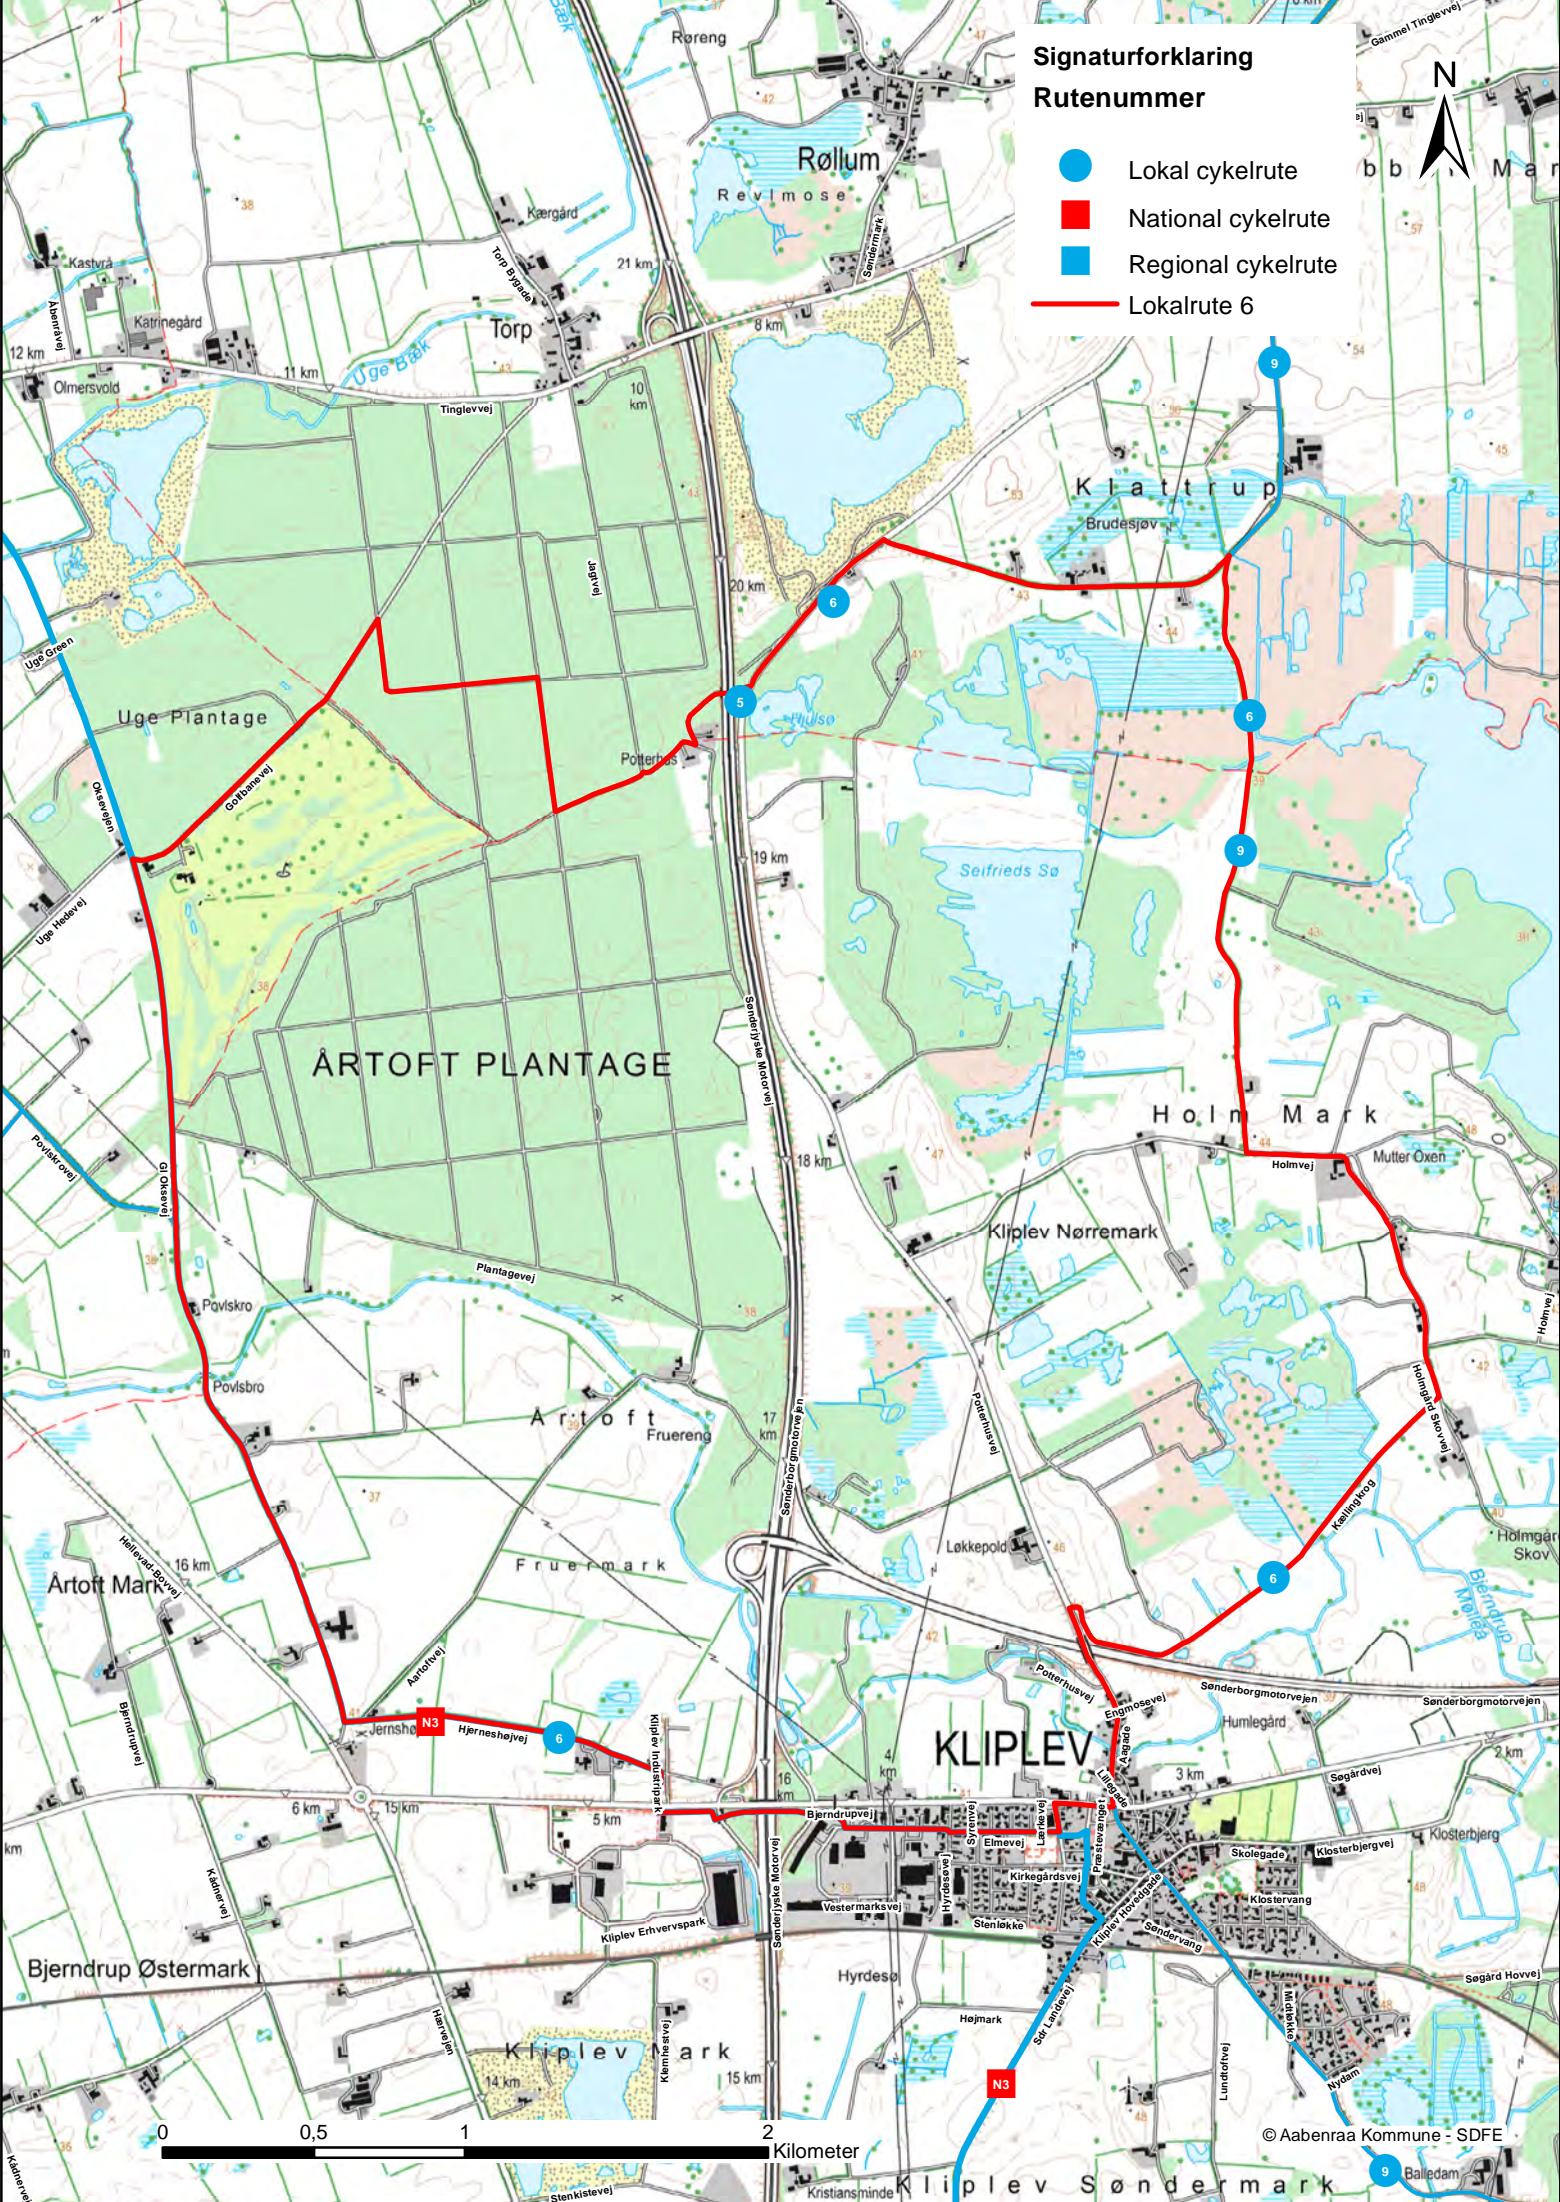

**Signaturforklaring**

**Rutenummer**

-  Lokal cykelrute
-  National cykelrute
-  Regional cykelrute
-  Lokalrute 6

0 0,5 1 2 Kilometer

© Aabenraa Kommune - SDFE

Kliplev Søndermark