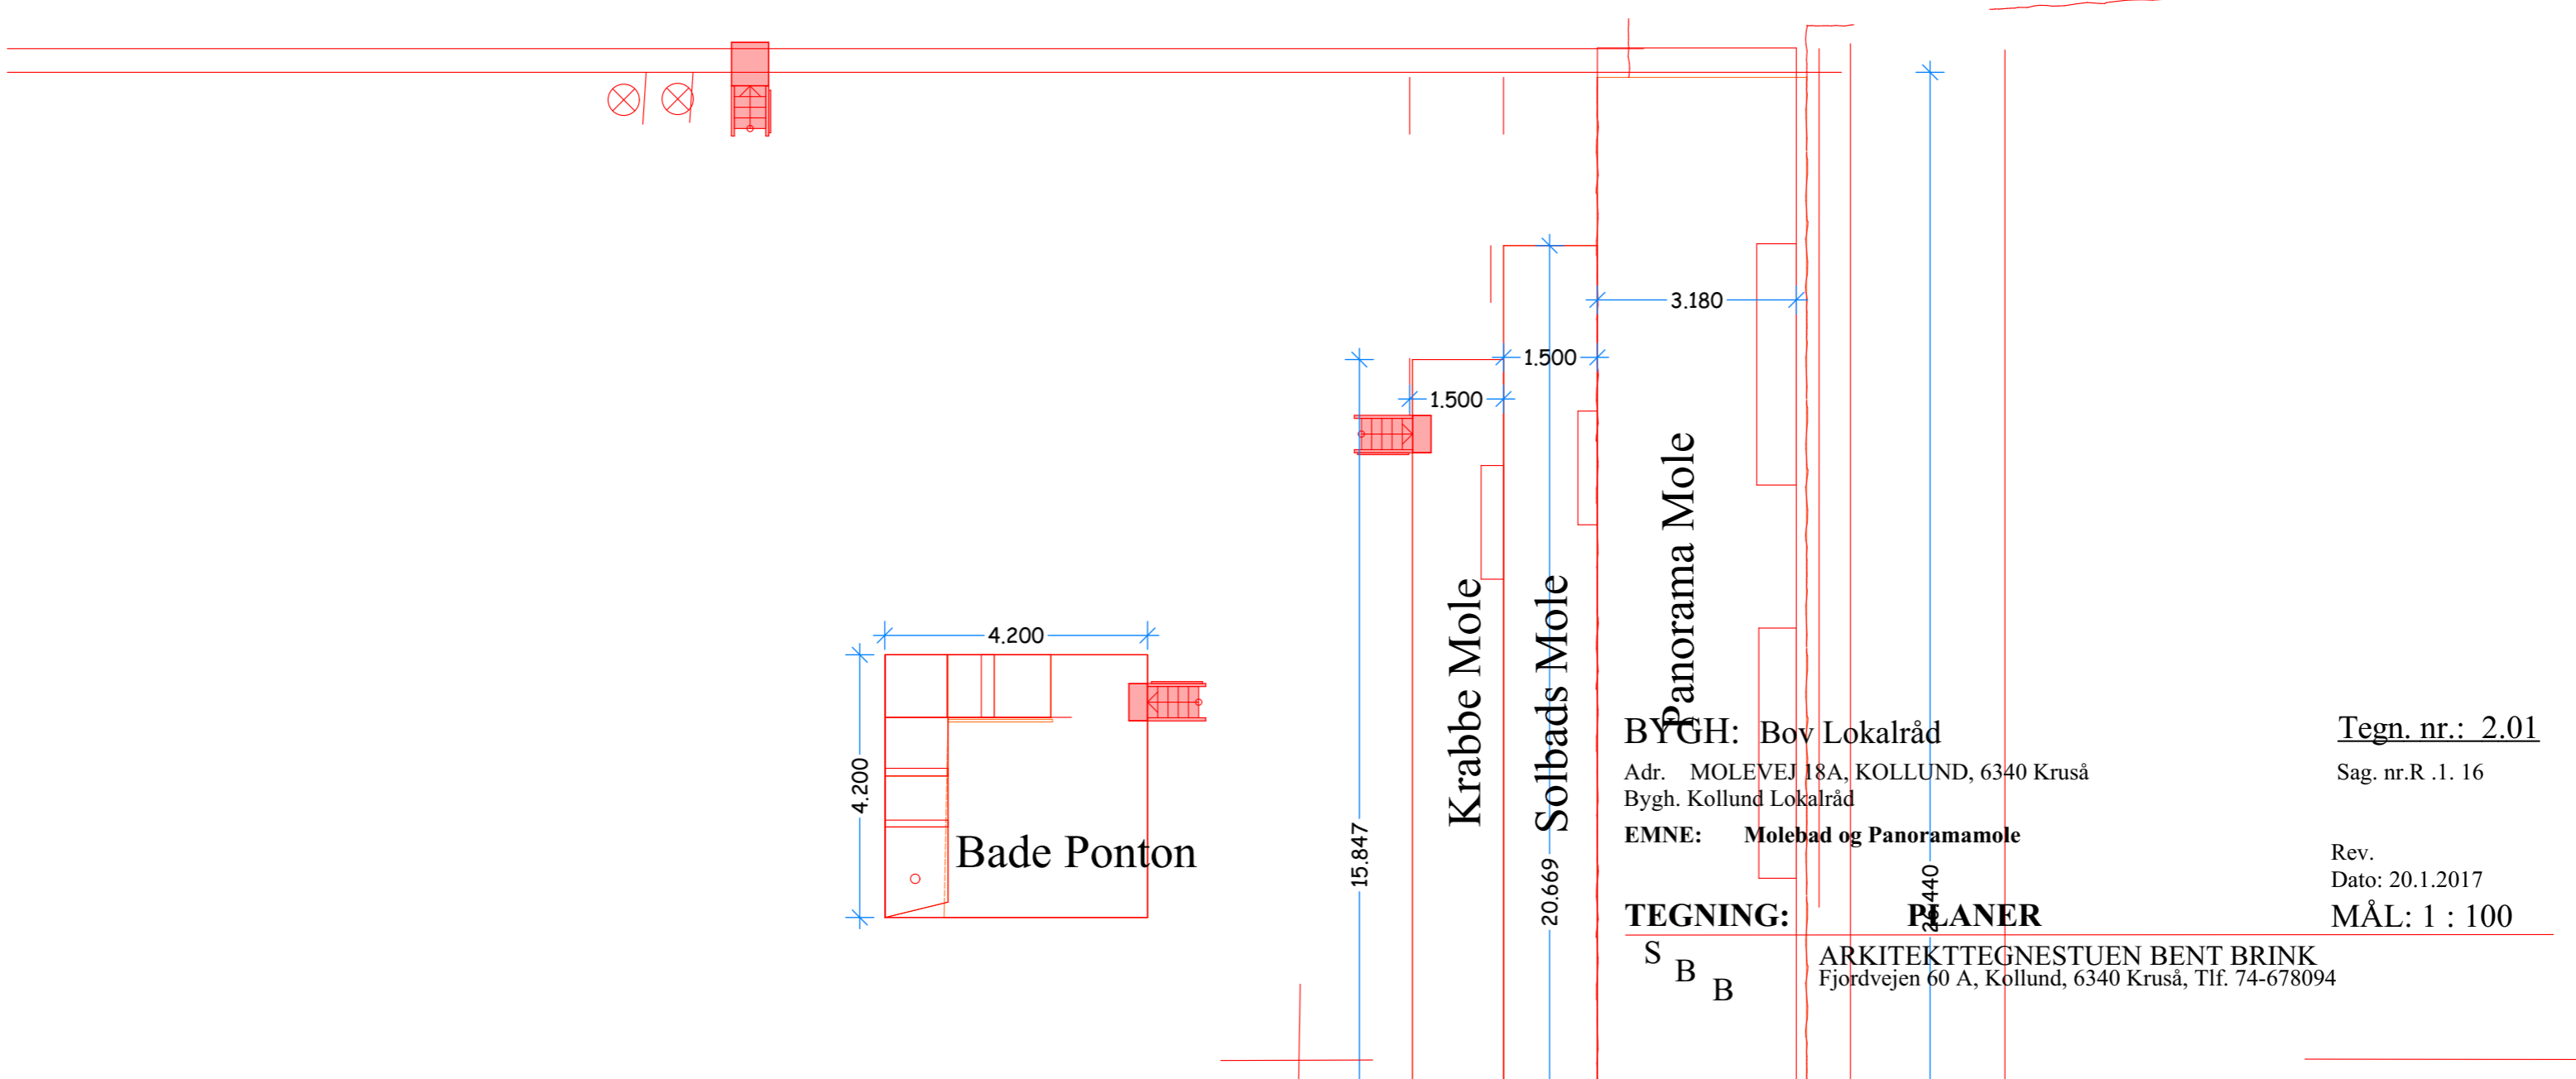

Angiver ekst. vægge.

BYGH: Bov Lokalråd
 Adr. MOLEVEJ 18A, KOLLUND, 6340 Kruså
 Bygh. Kollund Lokalråd
 EMNE: Molebad og Panoramamole

TEGNING: **PLANER**

S
B
B

ARKITEKTTEGNESTUEN BENT BRINK
 Fjordvejen 60 A, Kollund, 6340 Kruså, Tlf. 74-678094

Tegn. nr.: 2.01

Sag. nr.R .1. 16

Rev.
 Dato: 20.1.2017

MÅL: 1 : 100