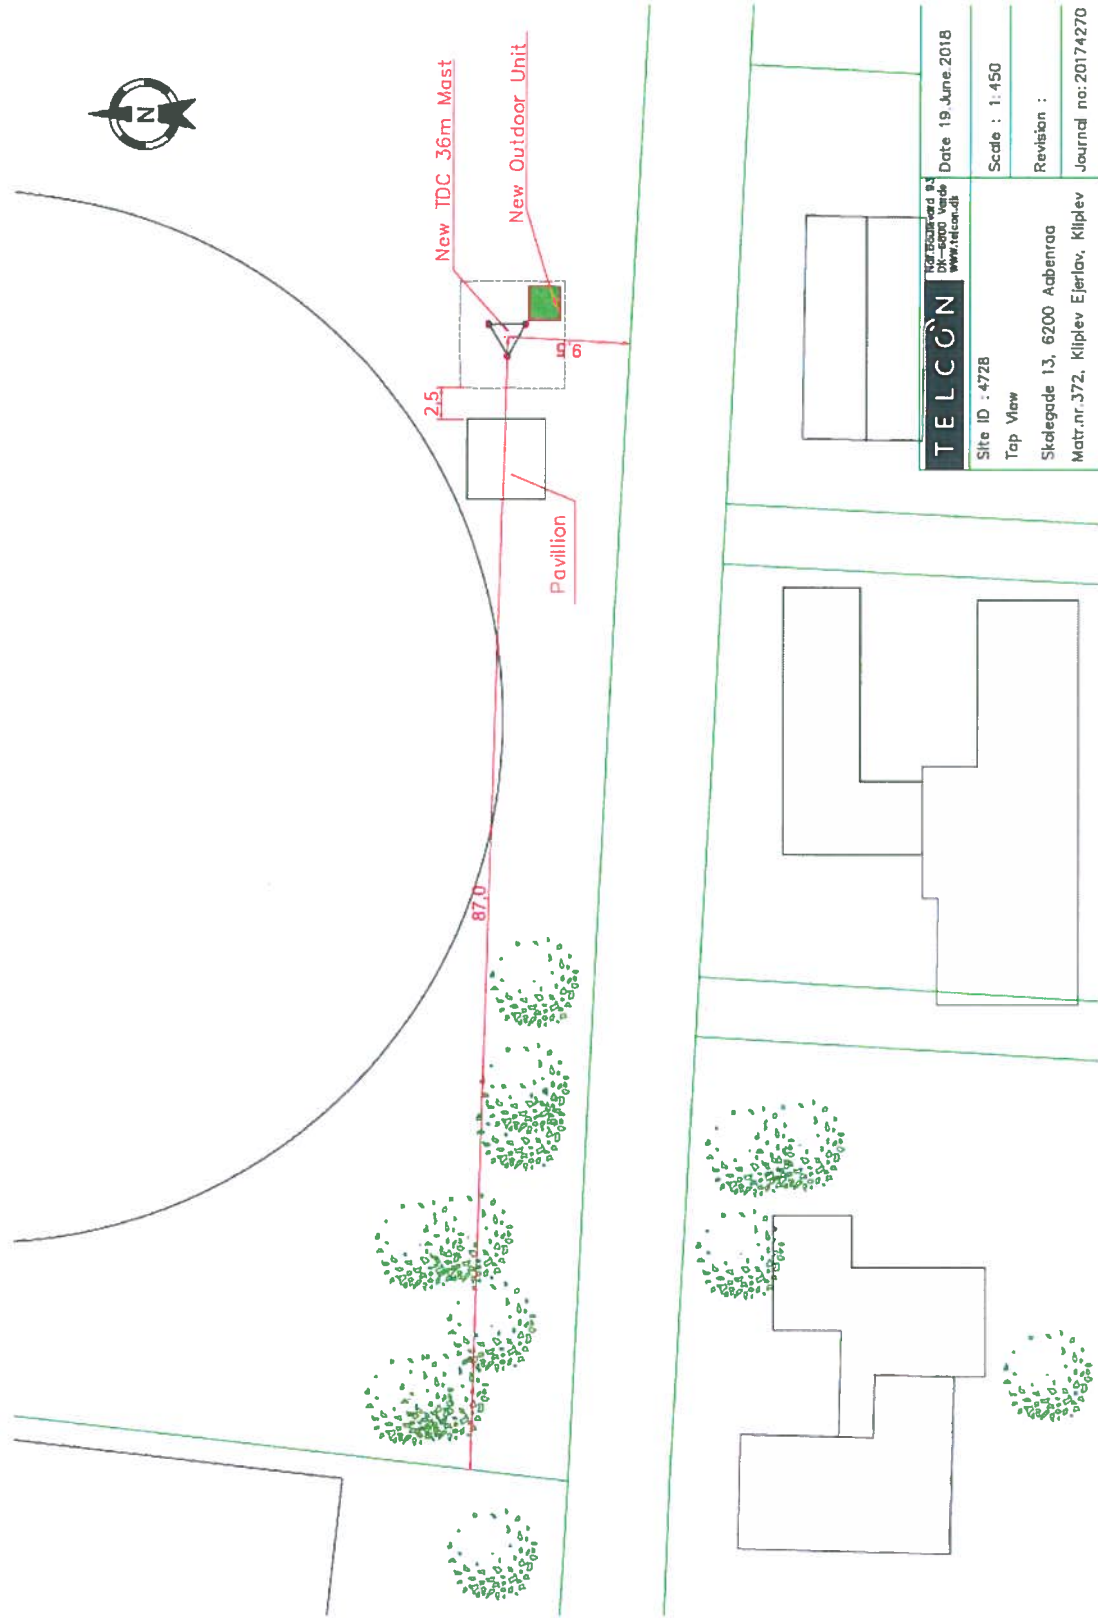

|   |  |                      |  |
|---|--|----------------------|--|
| Mr. Peder Madsen 13<br>Skolegade 13, 6200 Aabenraa<br>www.telcon.dk |  | Date 19 June 2018    |  |
| Site ID : 4728  |  | Scale : 1:1500       |  |
| Location Map  |  | Revision :           |  |
| Skolegade 13, 6200 Aabenraa   |  | Journal no: 20174270 |  |
| Matr.nr.: 1372, Kliplev Ejlerlav, Kliplev                           |  |                      |  |

|   |                          |
|---|--------------------------|
| Sag: 4728 – Kliplev Ø                     | Dato: 26 juni 2018       |
| Emne: Skolegade 13,<br>6200 Aabenraa      | Journalnummer: 20174270  |
| Matr.nr.: 1372, Kliplev Ejlerlav, Kliplev | Bilag 4728 (side 1 af 6) |

# Situationsplan – Placering af mast - Principskitse

TELCO<sup>N</sup>

|  |                          |
|--|--------------------------|
| Sag: 4728 – Klipleve Ø                     | Dato: 26 juni 2018       |
| Emne: Skolegade 13,<br>6200 Aabenraa       | Journalnummer: 20174270  |
| Matr.nr.: 1372, Klipleve Ejerlav, Klipleve | Bilag 4728 (side 2 af 6) |