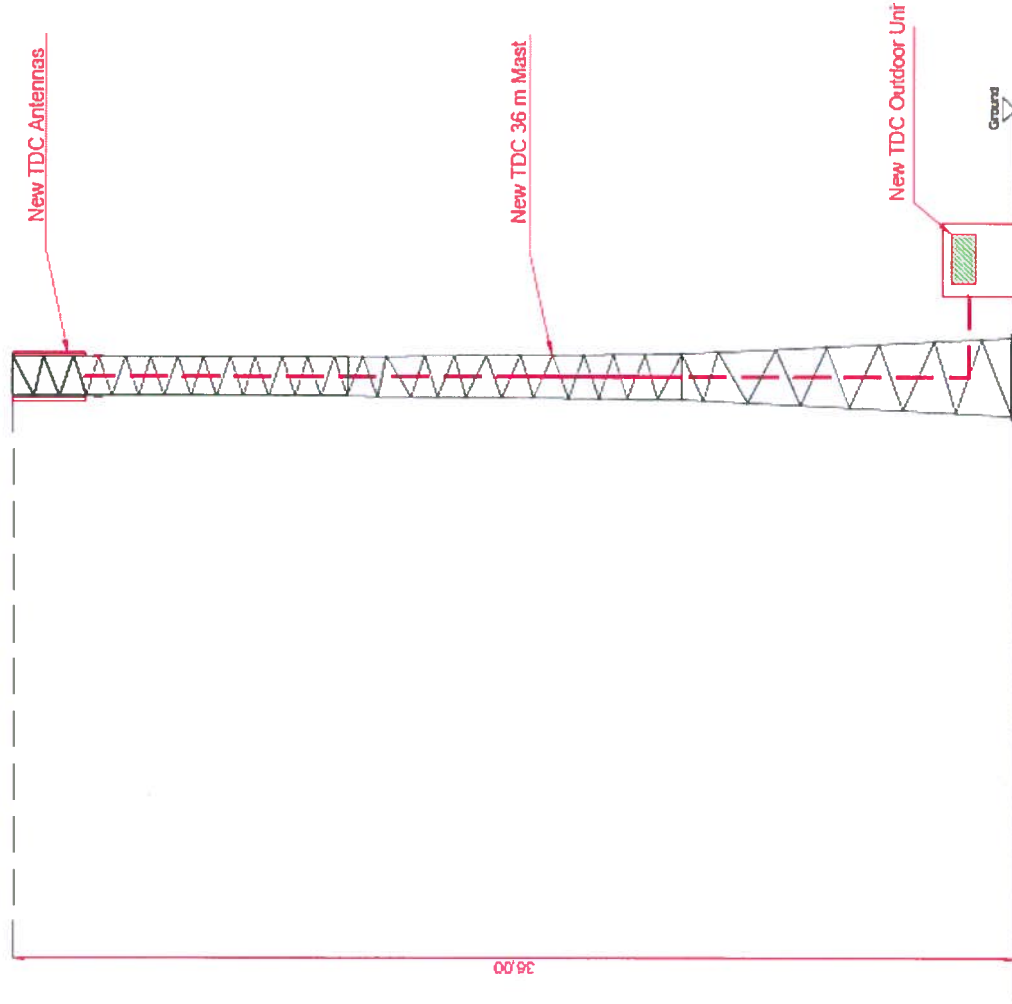

|   |  |                      |  |
|---|--|----------------------|--|
| Mr. Peder Madsen 13<br>Skolegade 13, 6200 Aabenraa<br>www.telcon.dk |  | Date 19 June 2018    |  |
| Site ID : 4728  |  | Scale : 1:1500       |  |
| Location Map  |  | Revision :           |  |
| Skolegade 13, 6200 Aabenraa   |  | Journal no: 20174270 |  |
| Matr.nr.: 1372, Kliplev Ejlerlav, Kliplev                           |  |                      |  |

|   |                          |
|---|--------------------------|
| Sag: 4728 – Kliplev Ø                     | Dato: 26 juni 2018       |
| Emne: Skolegade 13,<br>6200 Aabenraa      | Journalnummer: 20174270  |
| Matr.nr.: 1372, Kliplev Ejlerlav, Kliplev | Bilag 4728 (side 1 af 6) |

# Situationsplan – Placering af mast - Principskitse

TELCO<sup>N</sup>

|  |                          |
|--|--------------------------|
| Sag: 4728 – Klipleve Ø                     | Dato: 26 juni 2018       |
| Emne: Skolegade 13,<br>6200 Aabenraa       | Journalnummer: 20174270  |
| Matr.nr.: 1372, Klipleve Ejerlav, Klipleve | Bilag 4728 (side 2 af 6) |