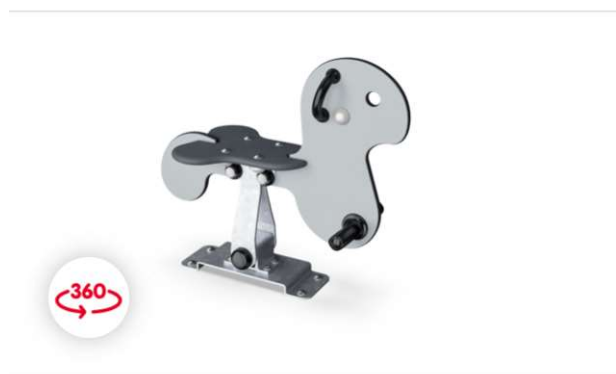

Hjem / Legepladsudstyr / Fritstående Legeredskaber / Legeredskaber til Småbørn / Lille Ælling

Del: [p](#) [t](#) [f](#) [in](#)

LILLE ÆLLING

Ergonomisk passer ællingen til de yngste børn, der ved hjælp af få bevægelser får den til at vippe frem og tilbage. I grupper på to eller flere produkter, placeret med fronten mod hinanden, motiverer Ællingen til samarbejde og leg børnene imellem. For småbørn fra 18 måneders
✓ [Læs mere](#)

Vælg Variant

Ælling
Gul
M18801-01P

Pris
DKK 4.100,00

Hjem / Legepladsudstyr / Fritstående Legeredskaber / Legeredskaber til Småbørn / Pony

Del: [p](#) [t](#) [f](#) [in](#)

PONY

Denne vippe er et meget socialt legeredskab, der indbyder til samarbejde mellem op til tre brugere på grund af platformen mellem ponyerne. Vippebevægelsen frem og tilbage startes ved at skubbe med fødderne. Det basale skub med fødderne stimulerer direkte
✓ [Læs mere](#)