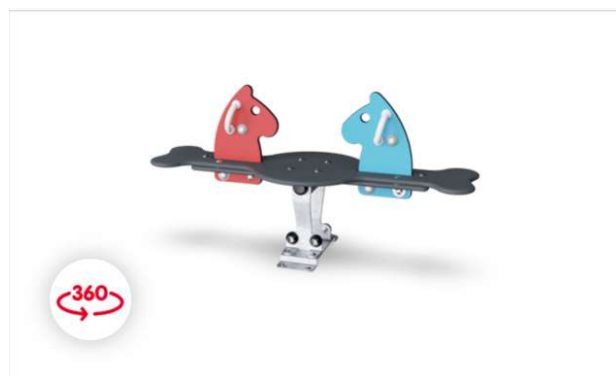

Hjem / Legepladsudstyr / Fritstående Legeredskaber / Legeredskaber til Småbørn / Lille Ælling

Del: [p](#) [t](#) [f](#) [in](#)

LILLE ÆLLING

Ergonomisk passer ællingen til de yngste børn, der ved hjælp af få bevægelser får den til at vippe frem og tilbage. I grupper på to eller flere produkter, placeret med fronten mod hinanden, motiverer Ællingen til samarbejde og leg børnene imellem. For småbørn fra 18 måneders
✓ [Læs mere](#)

Vælg Variant

Ælling
Gul
M18801-01P

Pris
DKK 4.100,00

Hjem / Legepladsudstyr / Fritstående Legeredskaber / Legeredskaber til Småbørn / Pony

Del: [p](#) [t](#) [f](#) [in](#)

PONY

Denne vippe er et meget socialt legeredskab, der indbyder til samarbejde mellem op til tre brugere på grund af platformen mellem ponyerne. Vippebevægelsen frem og tilbage startes ved at skubbe med fødderne. Det basale skub med fødderne stimulerer direkte
✓ [Læs mere](#)