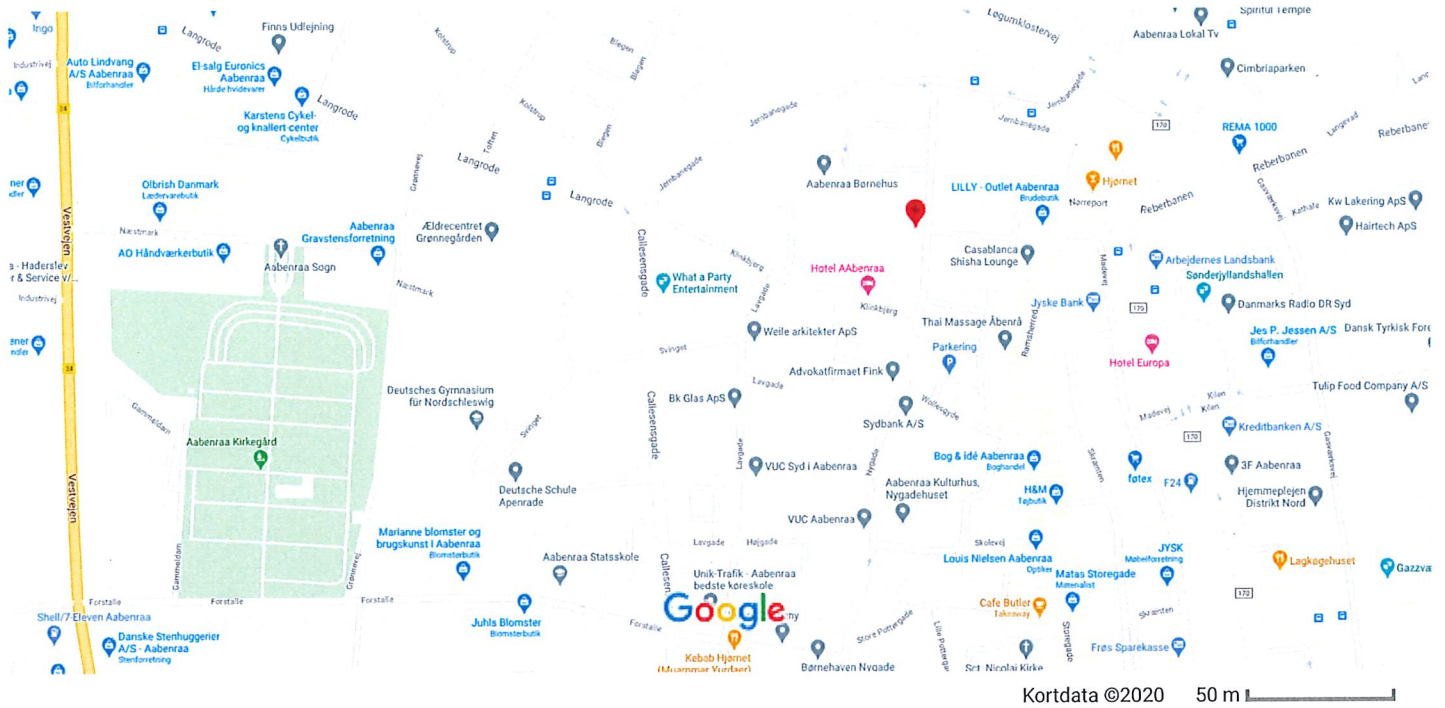

Google Maps Borgmester Finks Gade 5

Borgmester Finks Gade 5

6200 Aabenraa

Rutevejledning

Gem

I nærheden

Send til din telefon

Del