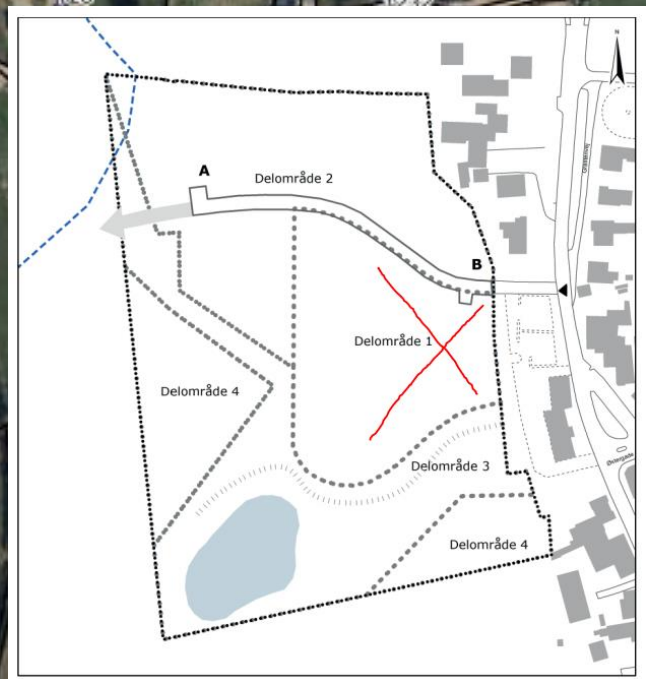

Felsted Ejerlav Felsted

Vejnavn - Felsted		
Lokalplan 86		
Dato: 17.12.2020	Mål: 1:5000	Initialer:

Aabenraa
Kommune

Plan, Teknik og Miljø
Skelbækvej 2
6200 Aabenraa