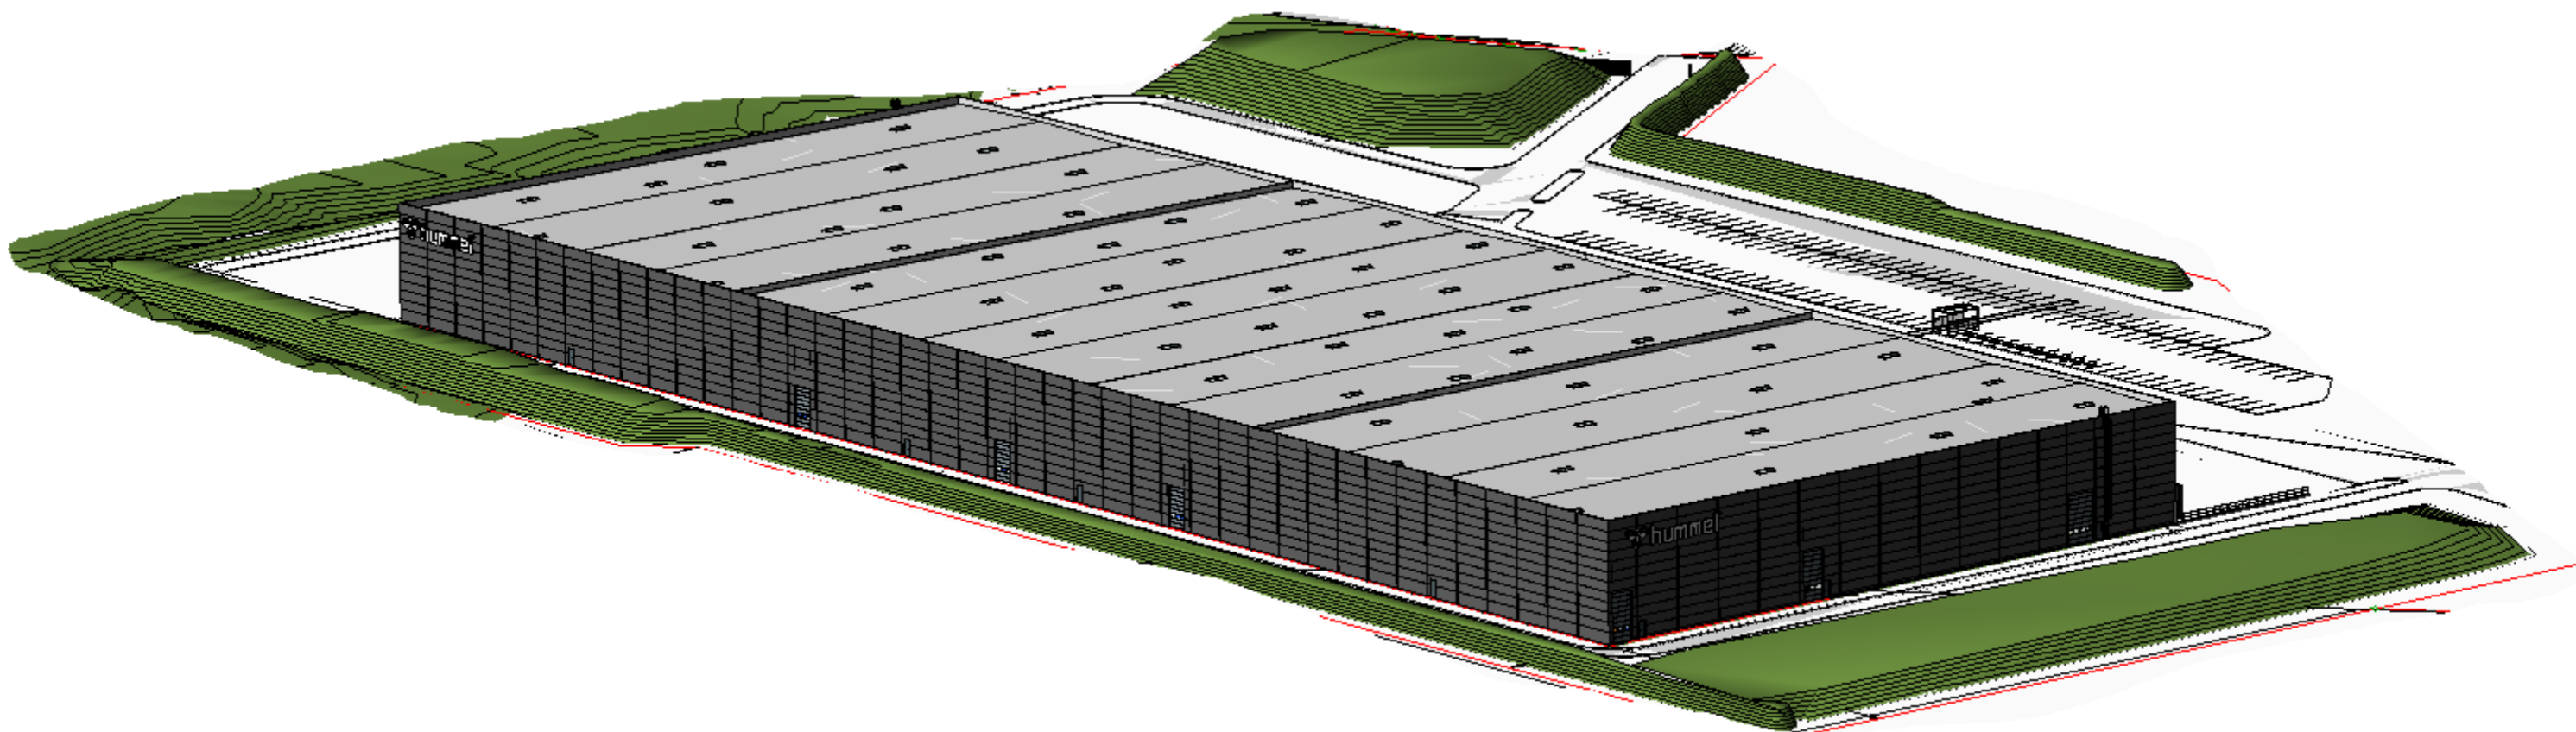

SET FRA NORD

SET FRA ØST

SET FRA SYD

SET FRA VEST

SPRINKLERTANK SKJULT I JORDVOLD

TERRÆN TRÆKES OP SÅ LAVNING UDLIGNES

PLAN

D.2021.03.24