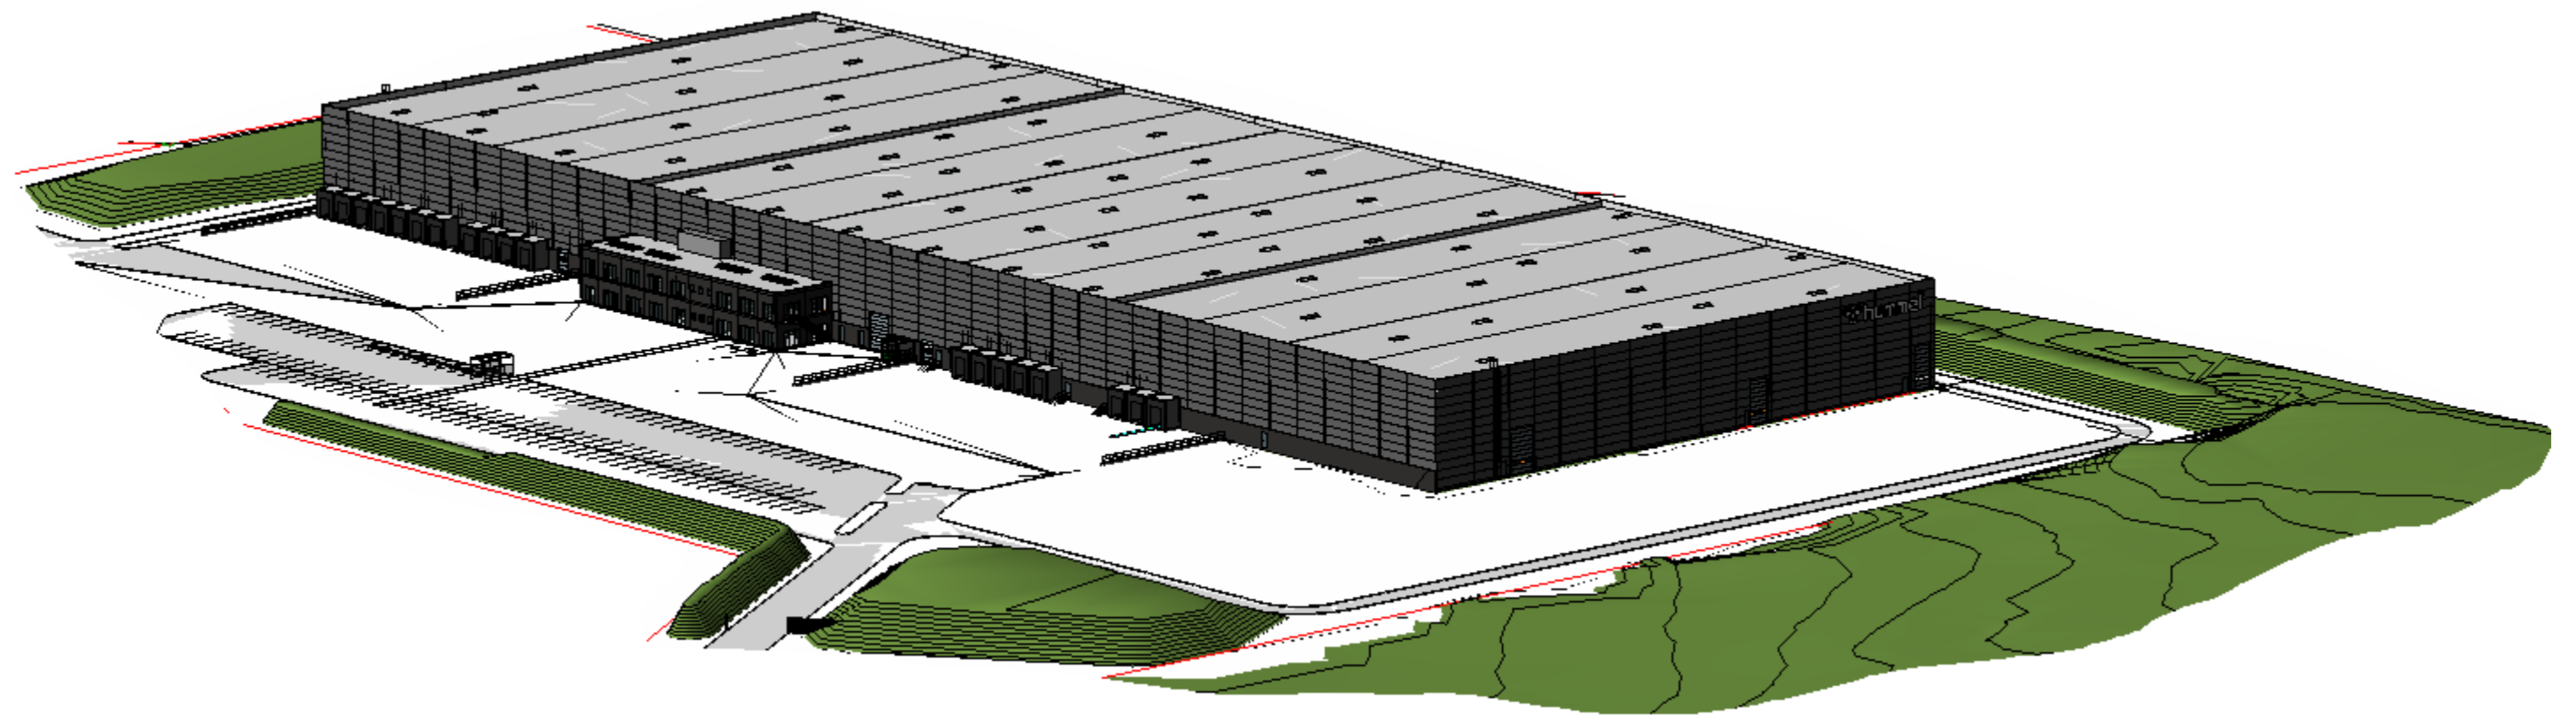

SET FRA NORD

SET FRA ØST

SET FRA SYD

SET FRA VEST

SPRINKLERTANK SKJULT I JORDVOLD

TERRÆN TRÆKES OP SÅ LAVNING UDLIGNES

PLAN

D.2021.03.24