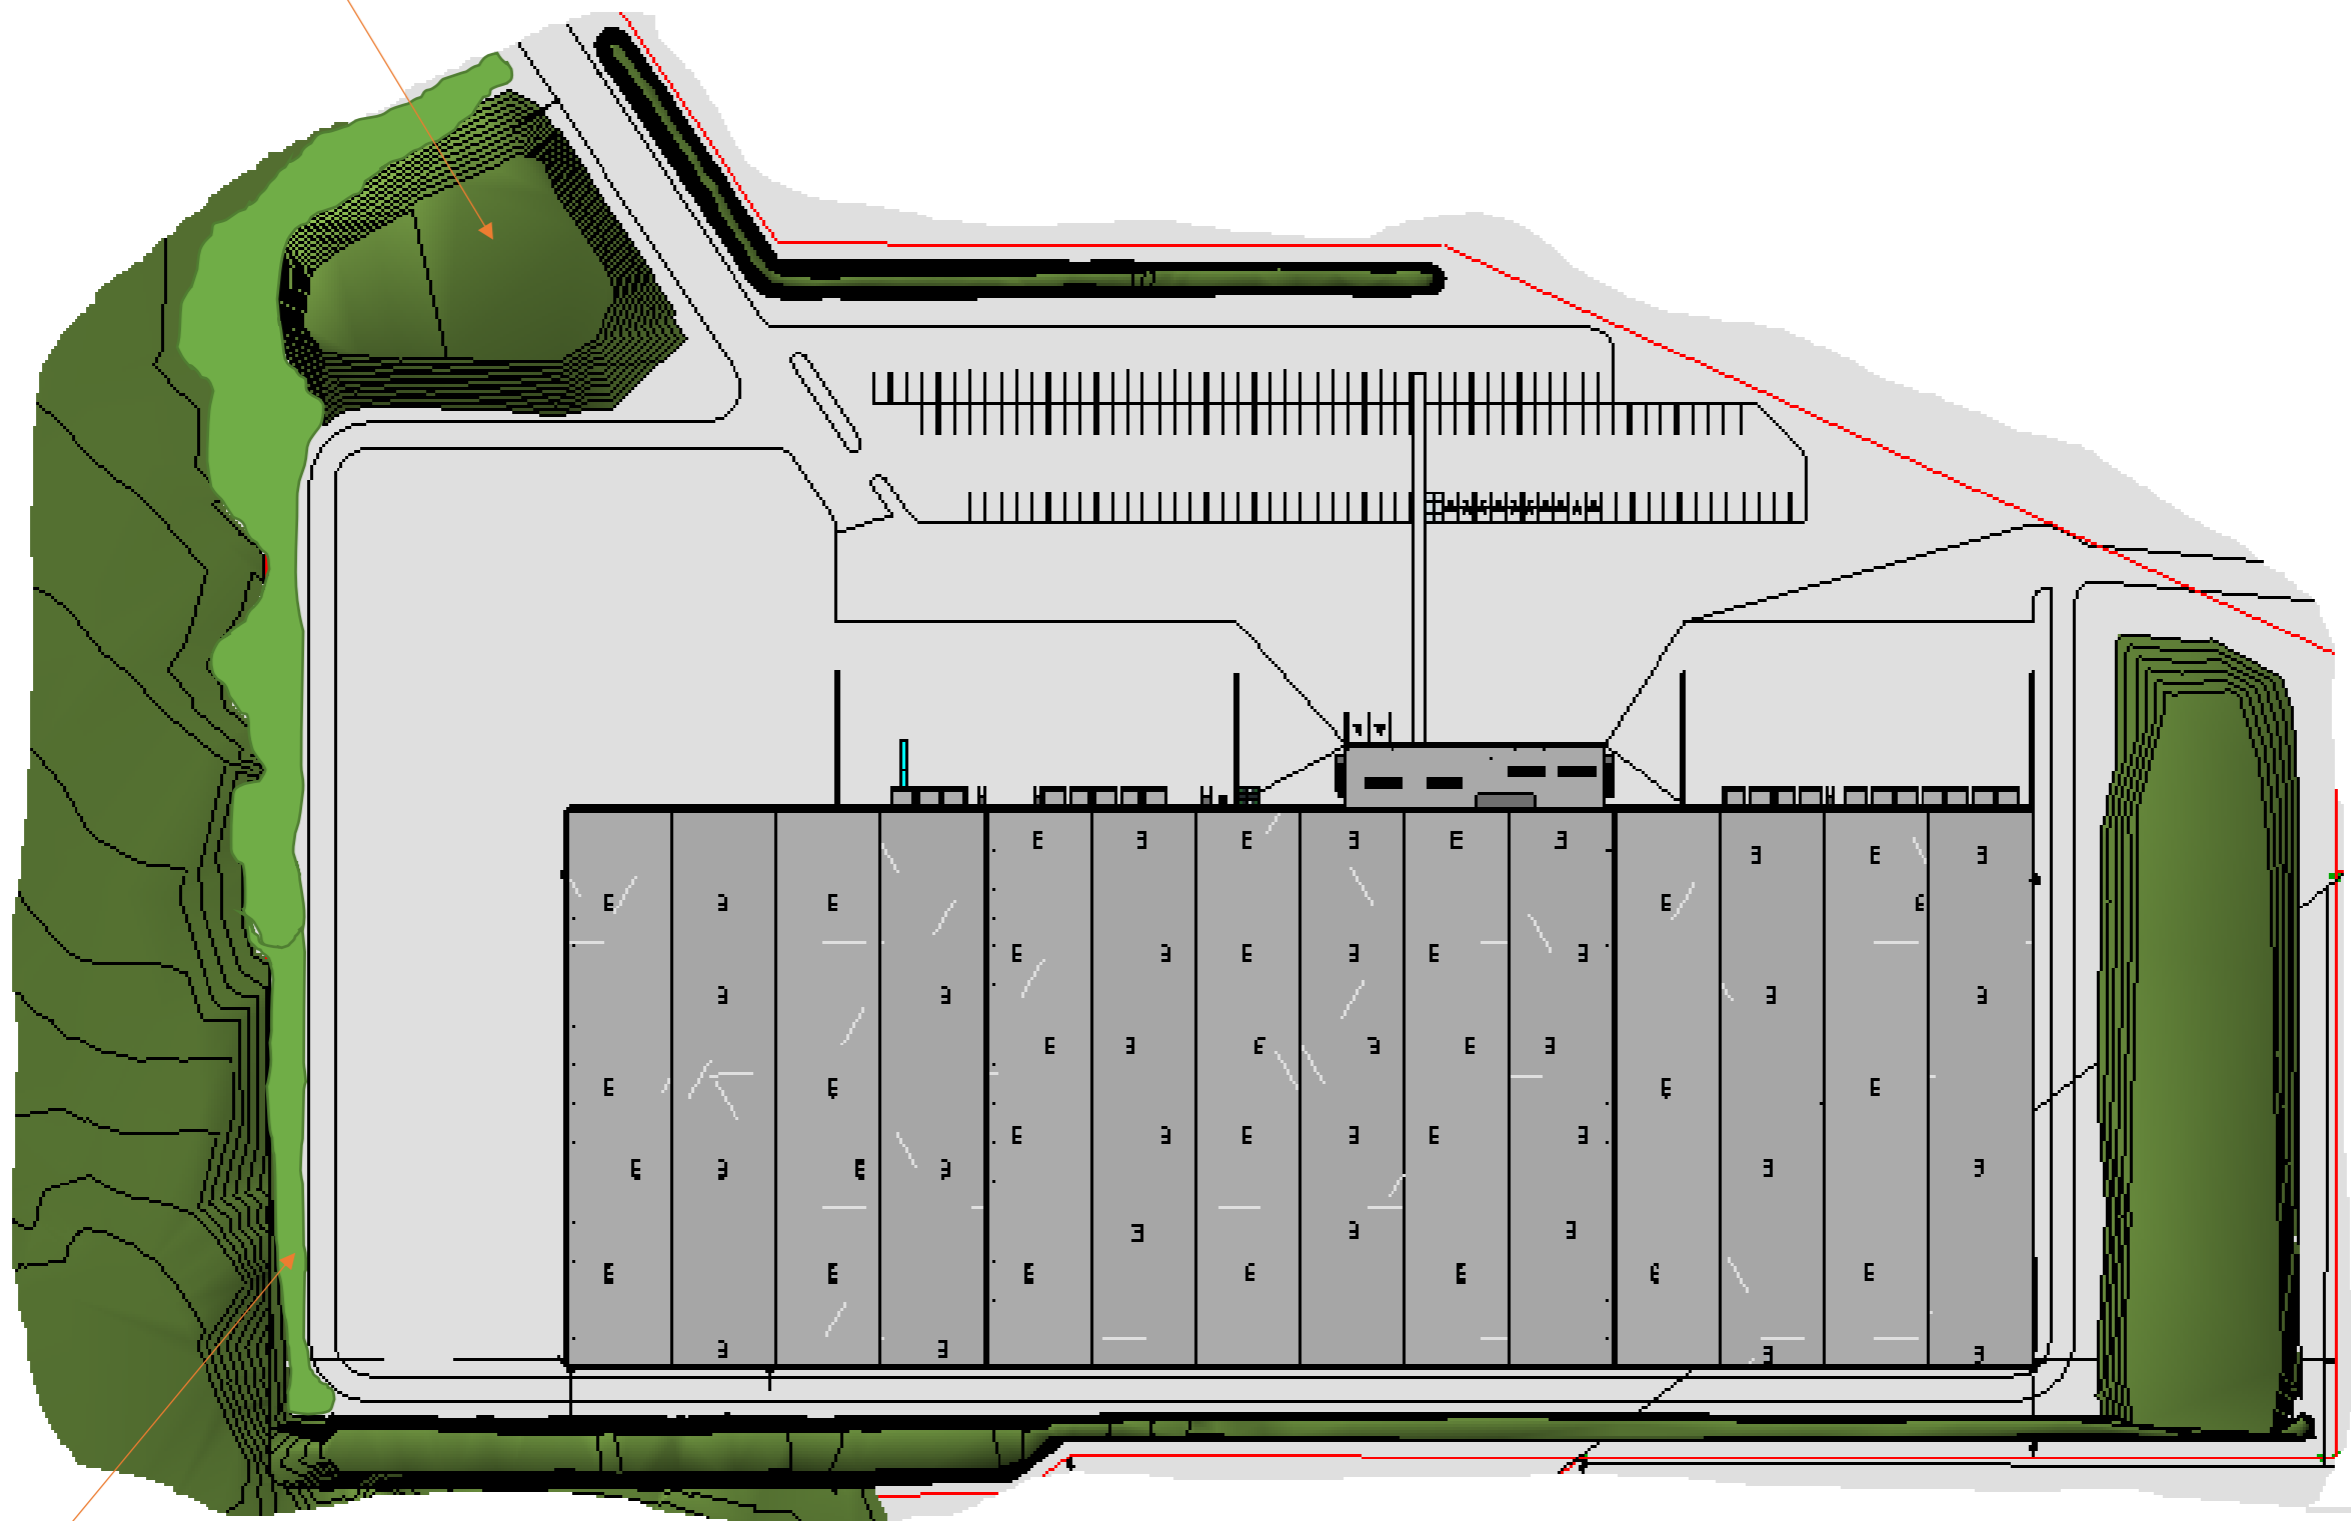

SET FRA NORD

SET FRA ØST

SET FRA SYD

SET FRA VEST

SPRINKLERTANK SKJULT I JORDVOLD

TERRÆN TRÆKES OP SÅ LAVNING UDLIGNES

PLAN

D.2021.03.24