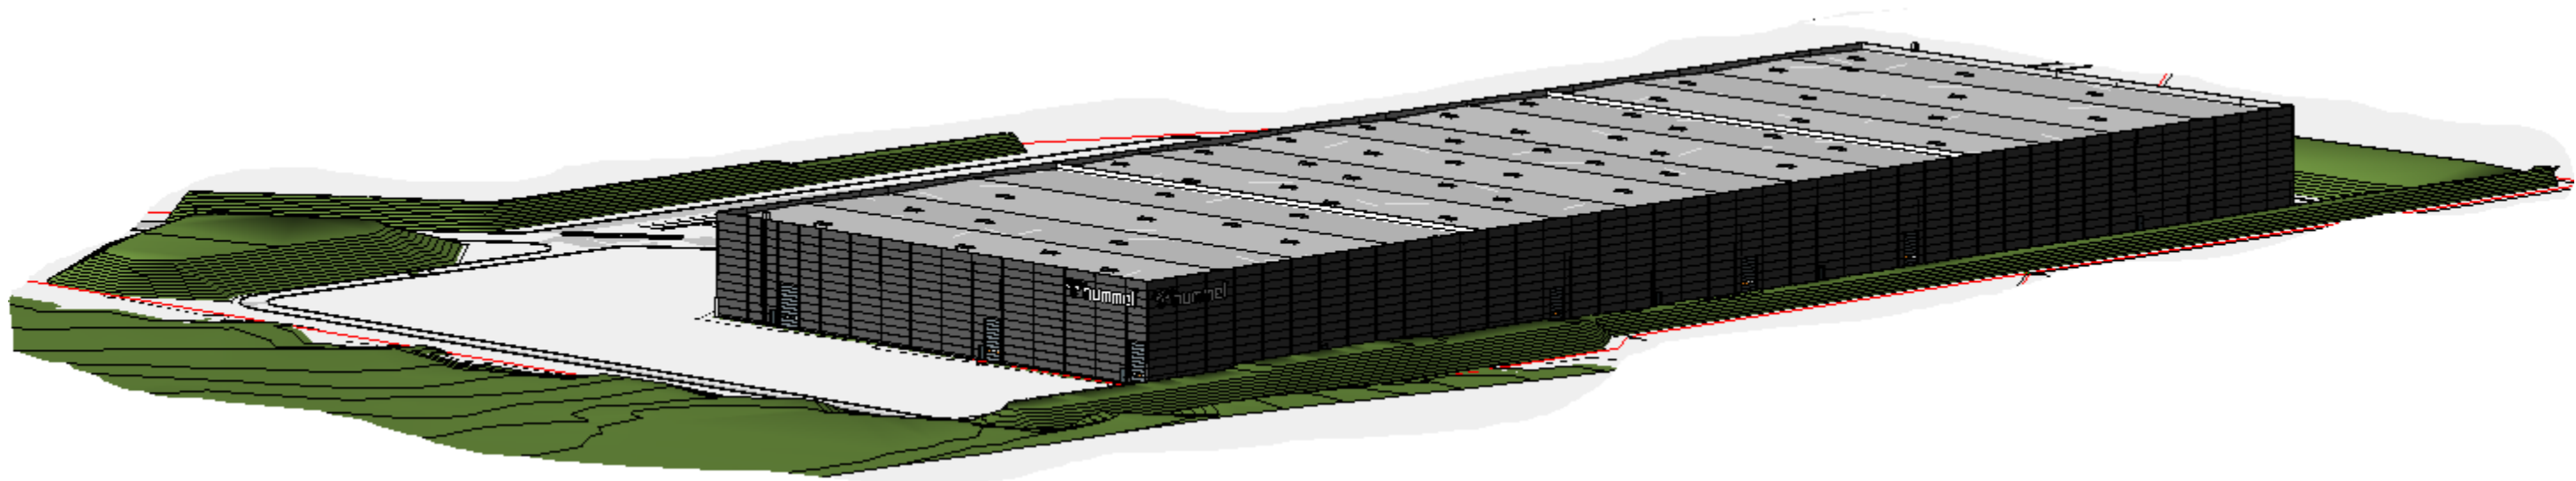

SET FRA NORD

SET FRA ØST

SET FRA SYD

SET FRA VEST

SPRINKLERTANK SKJULT I JORDVOLD

TERRÆN TRÆKES OP SÅ LAVNING UDLIGNES

PLAN

D.2021.03.24