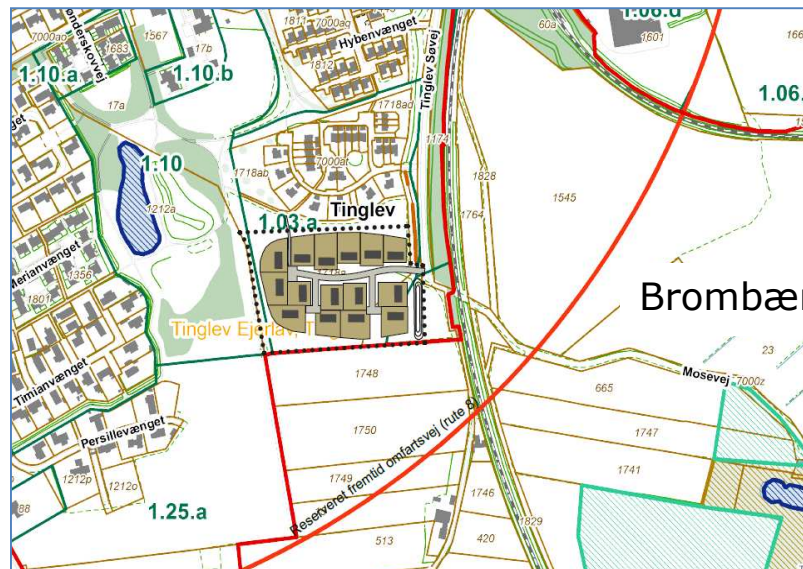

# Byggemodninger Tinglev

Februar 2014

Persillevænget

Brombærvænget

Vest for Flensborglandevej