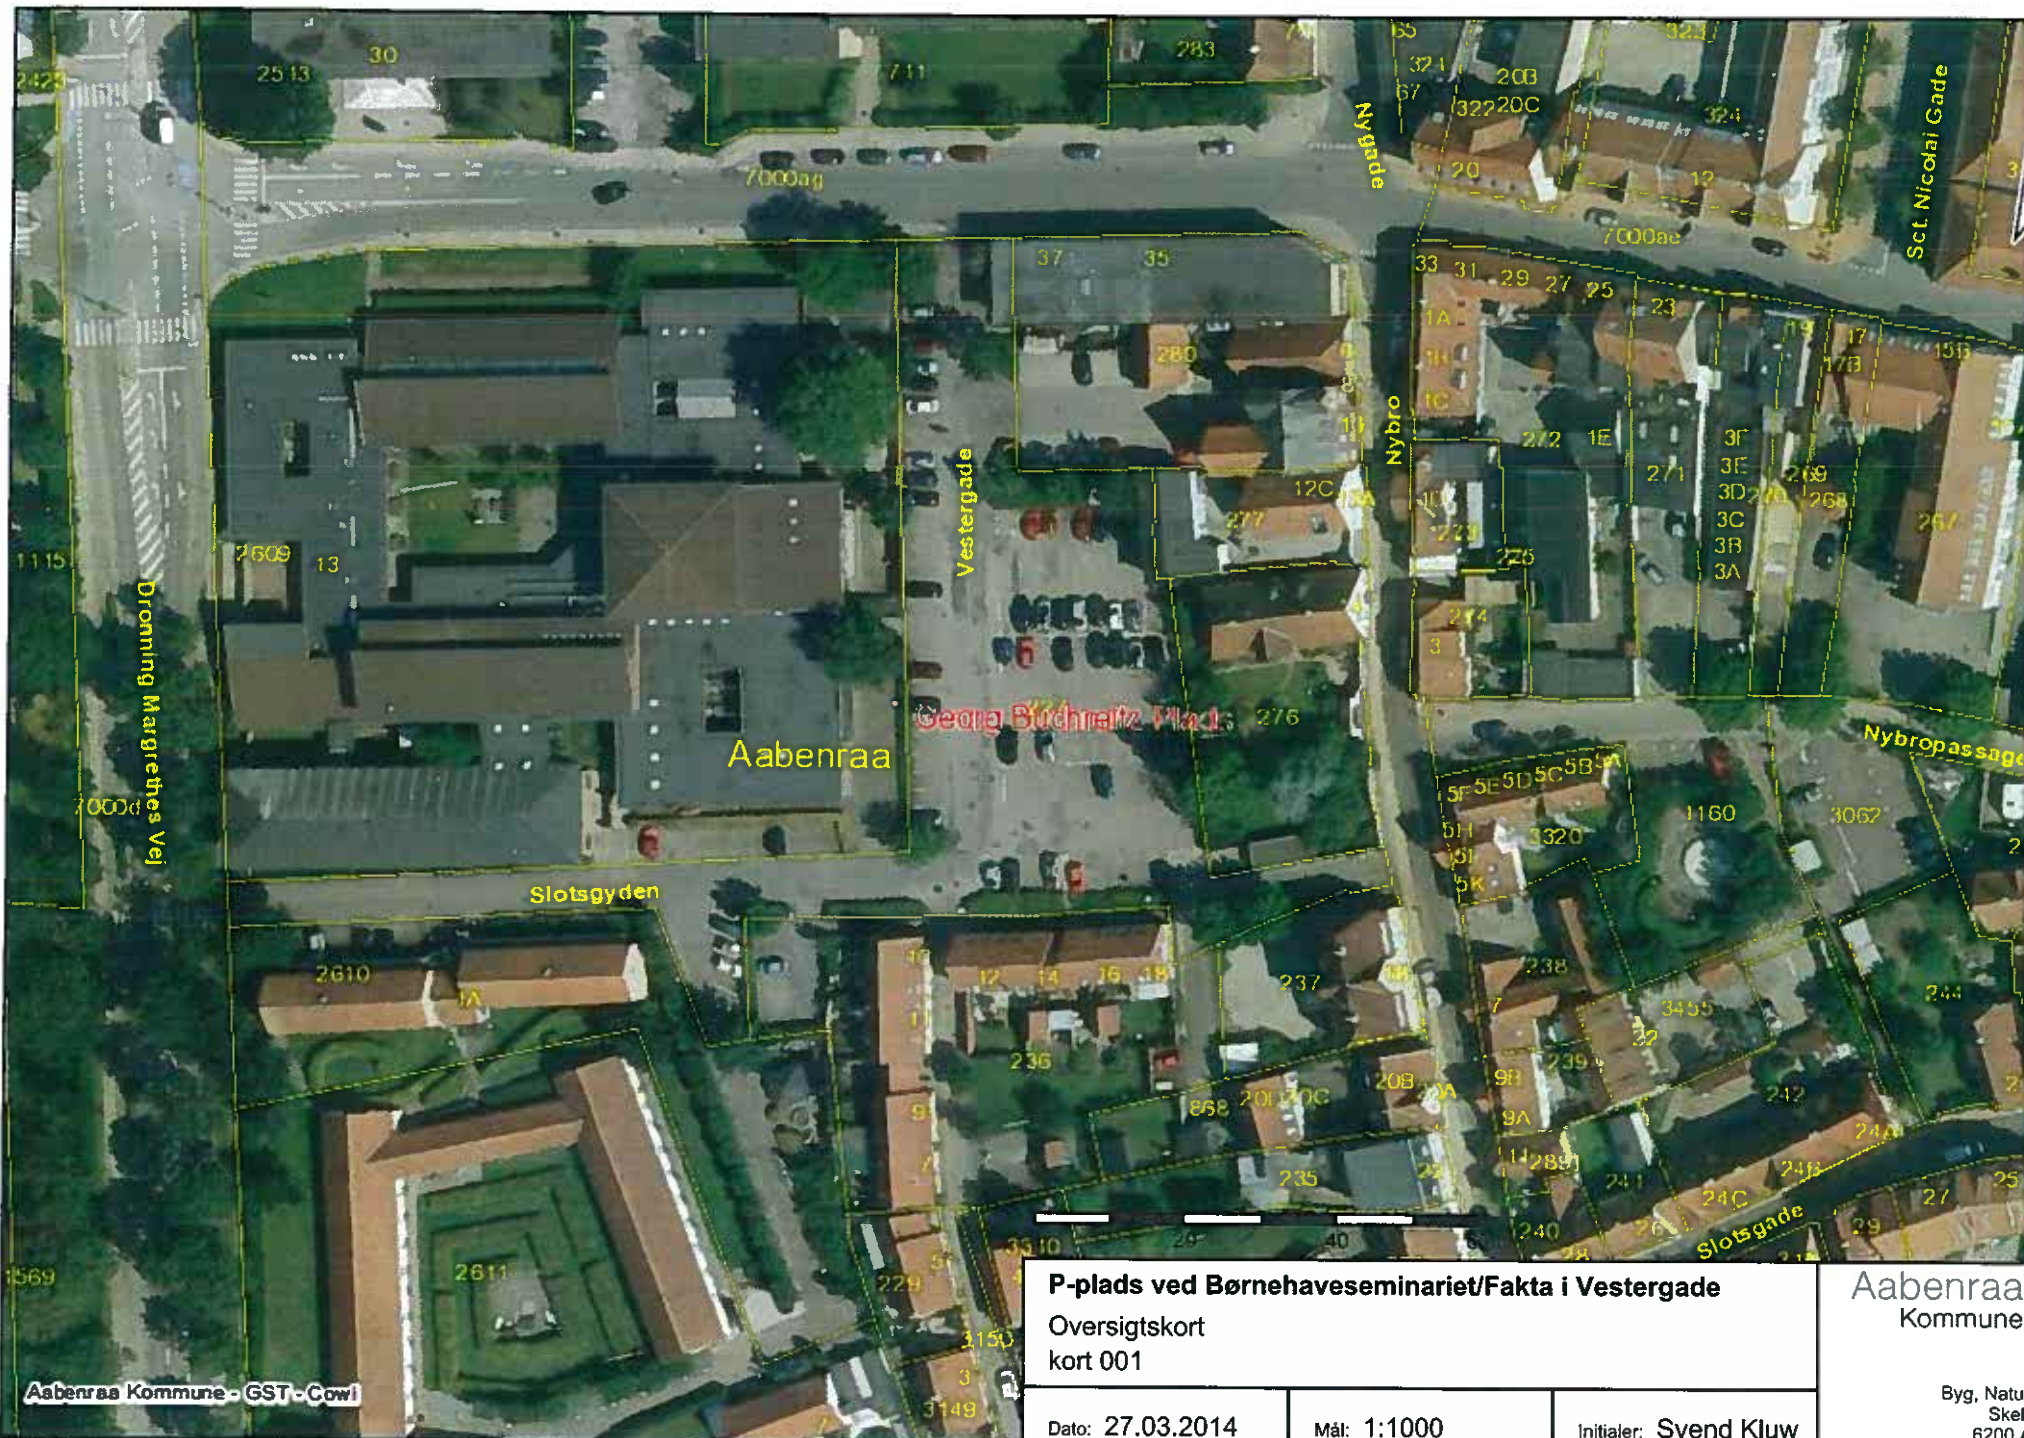

Aabenraa Kommune - GST - Comf

P-plads syd for Klinkbjergkollegiet
 Oversigtskort
 kort 002

Aabenraa
Kommune

Dato: 27.03.2014

Mål: 1:1000

Initialer: Svend Klw

Byg, Natu
Skel
6200 /

P-plads ved Børnehaveseminariet/Fakta i Vestergade

P-plads ved Børnehaveseminariet/Fakta i Vestergade
 Oversigtskort
 kort 001

Aabenraa
 Kommune

Dato: 27.03.2014

Mål: 1:1000

Initialer: Svend Klw

Byg, Natu
 Skel
 6200 A

Aabenraa Kommune - GST - Cowi