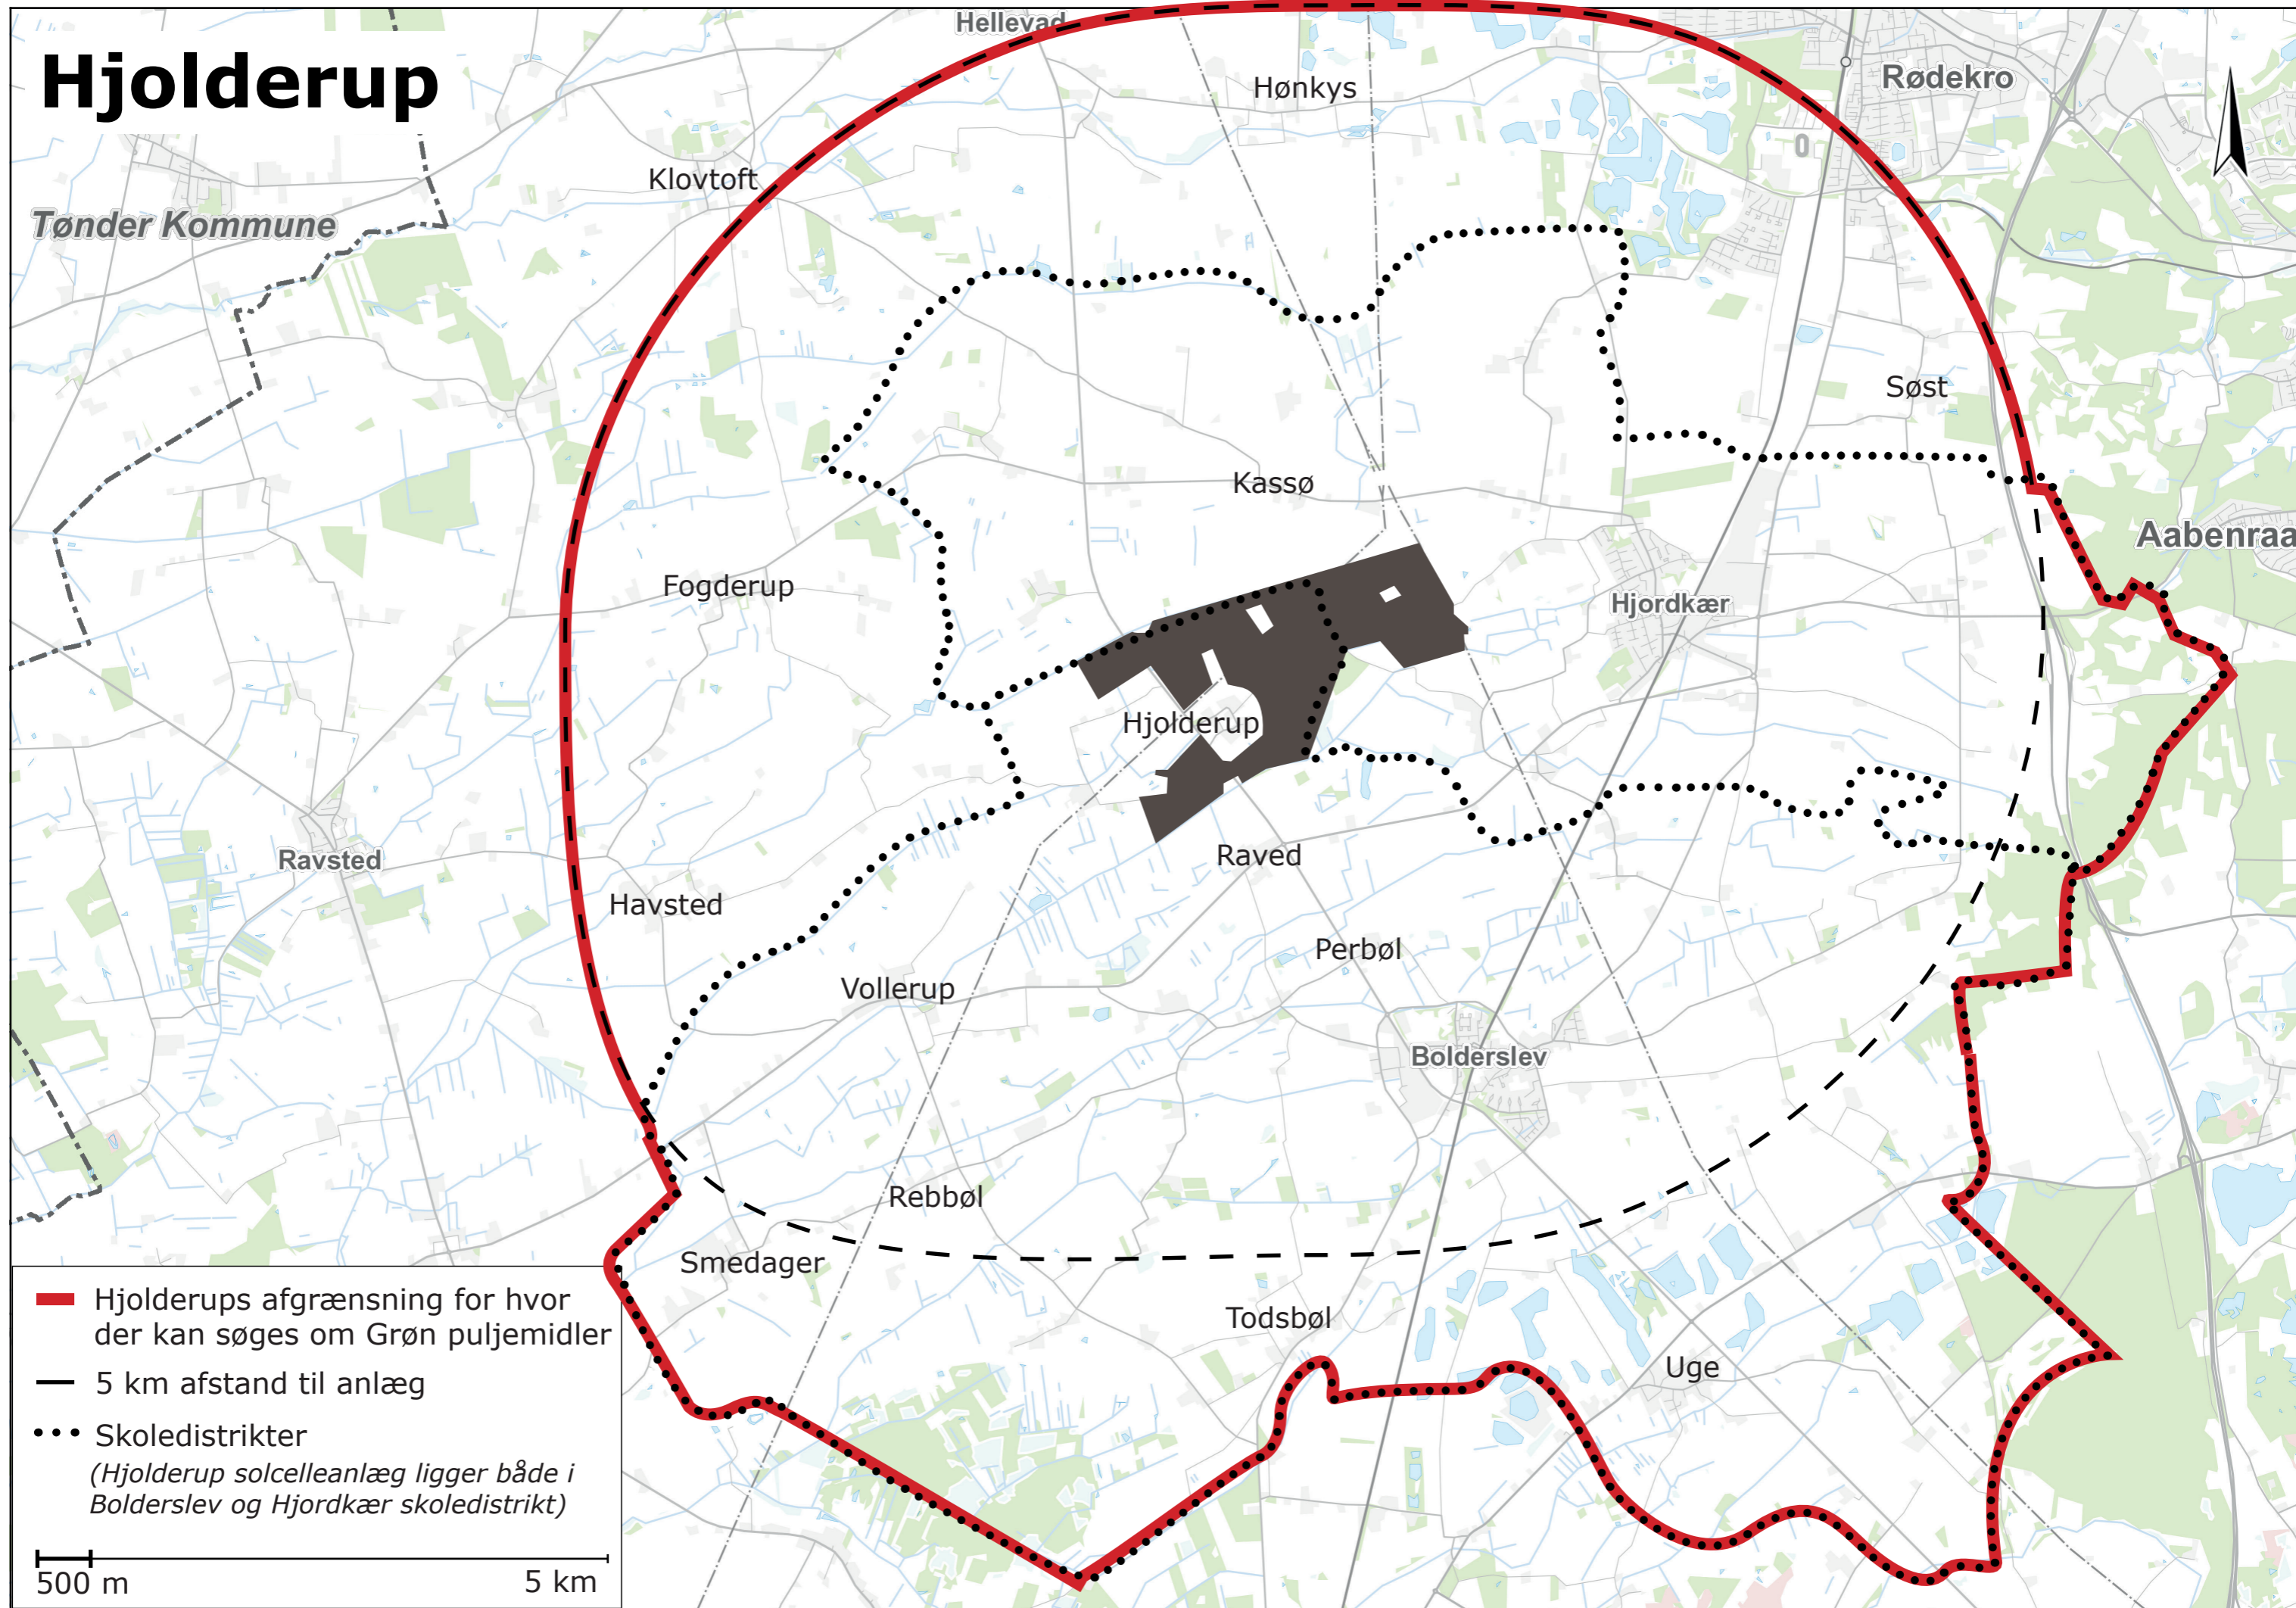

# Hjolderup

Tønder Kommune

-  Hjolderups afgrænsning for hvor der kan søges om Grøn puljemidler
-  5 km afstand til anlæg
-  Skoledistrikter  
*(Hjolderup solcelleanlæg ligger både i Bolderslev og Hjordkær skoledistrikt)*

500 m 5 km