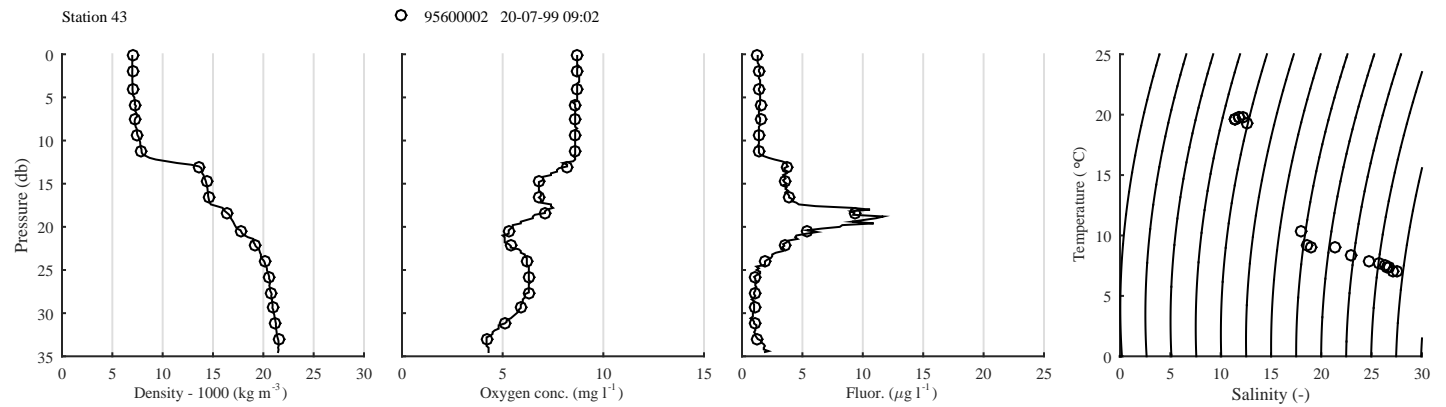

× 95800003 01-07-99 08:25

Station 43

○ 95600002 06-07-99 08:02

Aabenraa Fjord indre

○ 95820001 27-07-99 07:28

Aabenraa Fjord ydre

○ 95820002 27-07-99 08:05

Als nord