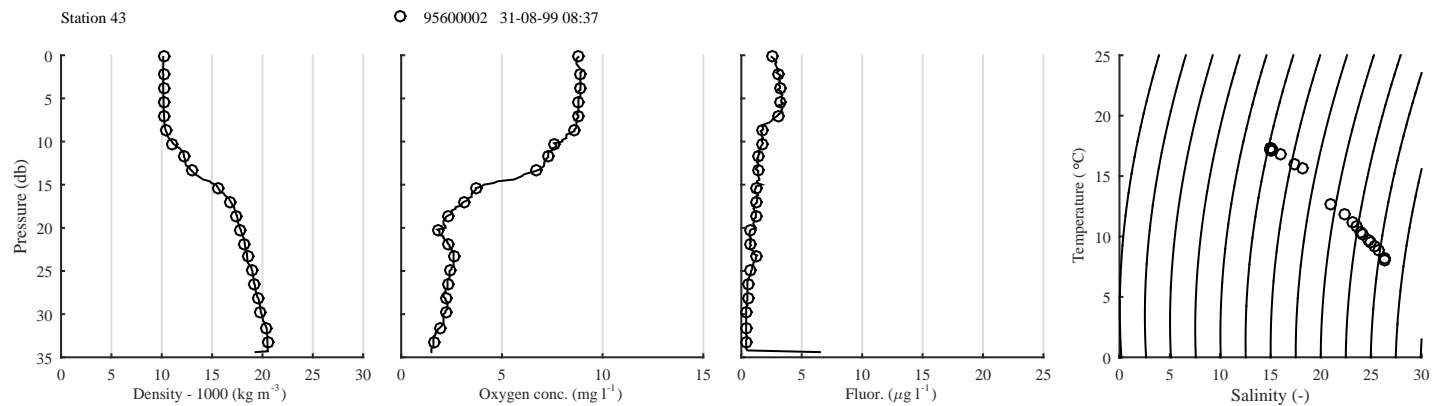

○ 95820001 23-08-99 07:30

Aabenraa Fjord ydre

○ 95820002 23-08-99 07:58

Als nord

○ 95800001 23-08-99 12:00

× 95800003 23-08-99 08:38

Station 43

○ 95600002 25-08-99 12:00