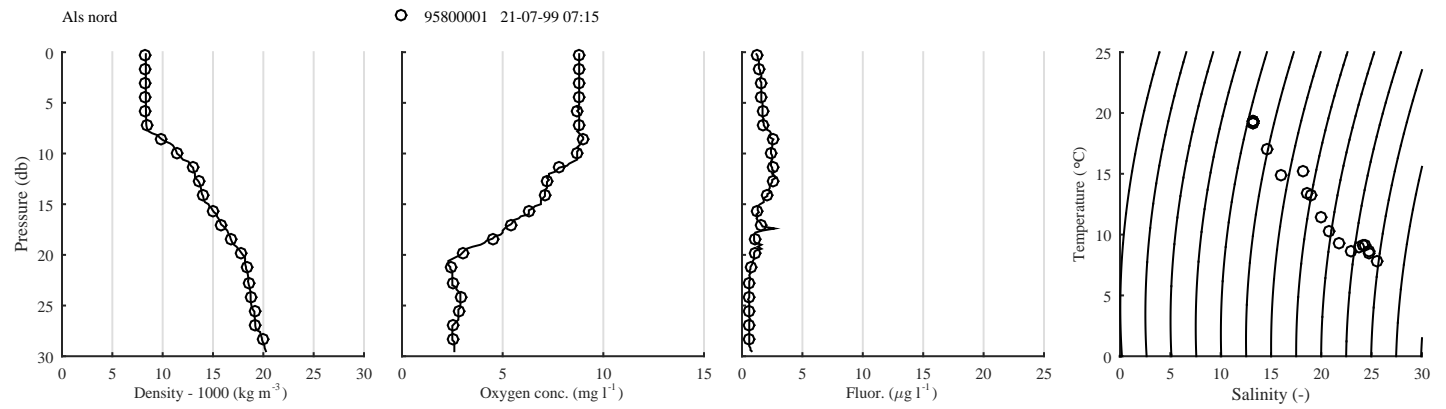

× 95800003 01-07-99 08:25

Station 43

○ 95600002 06-07-99 08:02

Aabenraa Fjord indre

○ 95820001 27-07-99 07:28

Aabenraa Fjord ydre

○ 95820002 27-07-99 08:05

Als nord