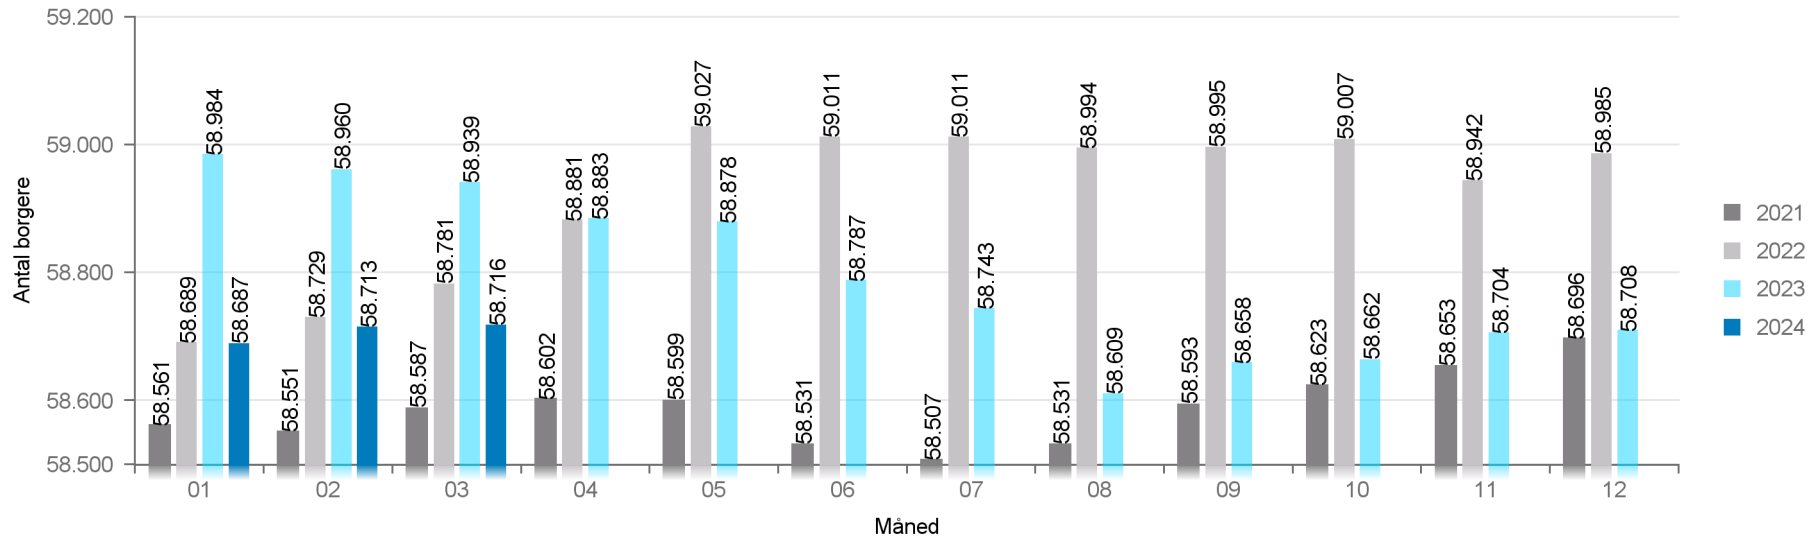

Seneste 12 måneder (ultimo måneden)

Historiske befolkningstal kan ændre sig over tid i takt med, at de enkelte kommuner får indbyggere registreret i forhold til bopæl, afgørelser mm.

	2023	2023	2023	2023	2023	2023	2023	2023	2023	2023	2024	2024	2024
	apr	maj	jun	jul	aug	sep	okt	nov	dec	jan	feb	mar	
Befolkning primo (beregnet)*	58.934	58.879	58.872	58.781	58.738	58.602	58.653	58.654	58.698	58.697	58.673	58.720	
Fødte	33	29	46	47	38	38	34	50	32	29	47	42	
Døde	52	61	60	56	56	39	66	62	71	60	42	58	
<b>Fødselsoverskud</b>	<b>-19</b>	<b>-32</b>	<b>-14</b>	<b>-9</b>	<b>-18</b>	<b>-1</b>	<b>-32</b>	<b>-12</b>	<b>-39</b>	<b>-31</b>	<b>5</b>	<b>-16</b>	
Tilflyttede	127	173	181	179	182	206	159	148	153	152	164	172	
Indvandring	62	86	56	83	168	113	73	75	70	61	61	35	
<b>Samlet tilflytning</b>	<b>189</b>	<b>259</b>	<b>237</b>	<b>262</b>	<b>350</b>	<b>319</b>	<b>232</b>	<b>223</b>	<b>223</b>	<b>213</b>	<b>225</b>	<b>207</b>	
Fraflyttede	193	190	220	259	422	236	171	127	151	183	164	170	
Udvandring	33	43	93	37	44	31	28	42	33	22	20	25	
<b>Samlet fraflytning</b>	<b>226</b>	<b>233</b>	<b>313</b>	<b>296</b>	<b>466</b>	<b>267</b>	<b>199</b>	<b>169</b>	<b>184</b>	<b>205</b>	<b>184</b>	<b>195</b>	
<b>Netto tilflytning</b>	<b>-37</b>	<b>26</b>	<b>-76</b>	<b>-34</b>	<b>-116</b>	<b>52</b>	<b>33</b>	<b>54</b>	<b>39</b>	<b>8</b>	<b>41</b>	<b>12</b>	
Befolkningstilvækst	-56	-6	-90	-43	-134	51	1	42	0	-23	46	-4	
<b>Befolkningen ultimo</b>	<b>58.878</b>	<b>58.873</b>	<b>58.782</b>	<b>58.738</b>	<b>58.604</b>	<b>58.653</b>	<b>58.654</b>	<b>58.696</b>	<b>58.698</b>	<b>58.674</b>	<b>58.719</b>	<b>58.716</b>	

\* Befolkning primo er beregnet på baggrund af befolkningstal ultimo måneden fratrukket befolkningstilvæksten for samme måned.

Befolkningsudvikling i Aabenraa Kommune (ultimo måneden)

Indeværende år og 5 foregående år (ultimo måneden)