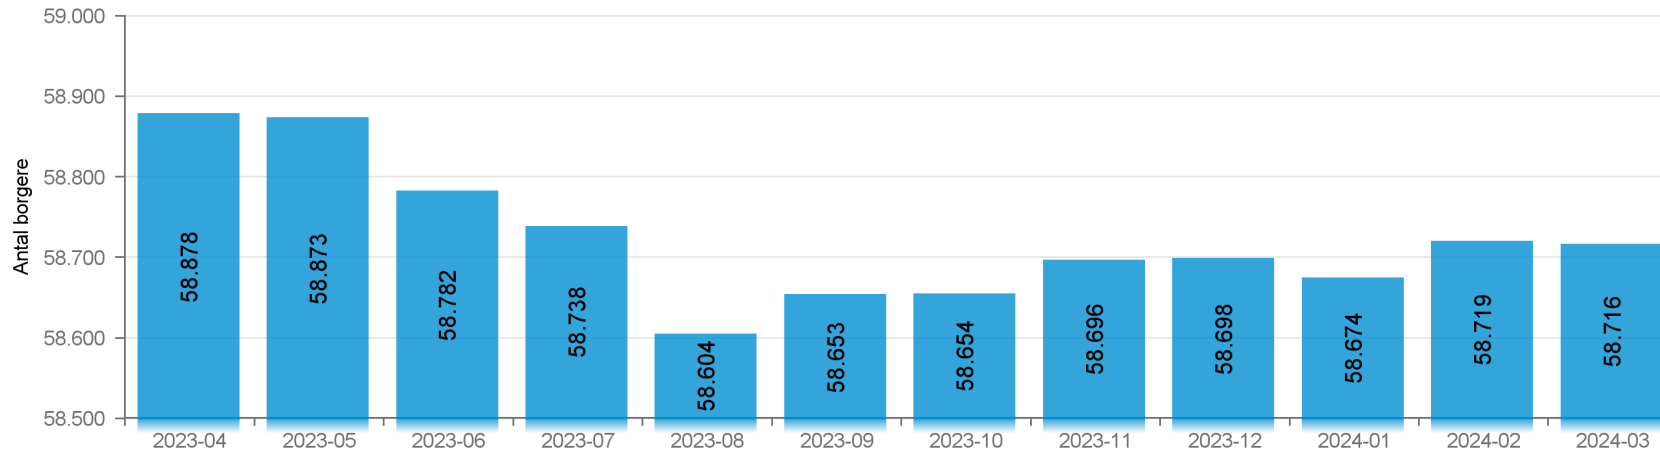

Seneste 12 måneder (ultimo måneden)

Historiske befolkningstal kan ændre sig over tid i takt med, at de enkelte kommuner får indbyggere registreret i forhold til bopæl, afgørelser mm.

	2023	2023	2023	2023	2023	2023	2023	2023	2023	2023	2024	2024	2024
	apr	maj	jun	jul	aug	sep	okt	nov	dec	jan	feb	mar	
Befolkning primo (beregnet)*	58.934	58.879	58.872	58.781	58.738	58.602	58.653	58.654	58.698	58.697	58.673	58.720	
Fødte	33	29	46	47	38	38	34	50	32	29	47	42	
Døde	52	61	60	56	56	39	66	62	71	60	42	58	
<b>Fødselsoverskud</b>	<b>-19</b>	<b>-32</b>	<b>-14</b>	<b>-9</b>	<b>-18</b>	<b>-1</b>	<b>-32</b>	<b>-12</b>	<b>-39</b>	<b>-31</b>	<b>5</b>	<b>-16</b>	
Tilflyttede	127	173	181	179	182	206	159	148	153	152	164	172	
Indvandring	62	86	56	83	168	113	73	75	70	61	61	35	
<b>Samlet tilflytning</b>	<b>189</b>	<b>259</b>	<b>237</b>	<b>262</b>	<b>350</b>	<b>319</b>	<b>232</b>	<b>223</b>	<b>223</b>	<b>213</b>	<b>225</b>	<b>207</b>	
Fraflyttede	193	190	220	259	422	236	171	127	151	183	164	170	
Udvandring	33	43	93	37	44	31	28	42	33	22	20	25	
<b>Samlet fraflytning</b>	<b>226</b>	<b>233</b>	<b>313</b>	<b>296</b>	<b>466</b>	<b>267</b>	<b>199</b>	<b>169</b>	<b>184</b>	<b>205</b>	<b>184</b>	<b>195</b>	
<b>Netto tilflytning</b>	<b>-37</b>	<b>26</b>	<b>-76</b>	<b>-34</b>	<b>-116</b>	<b>52</b>	<b>33</b>	<b>54</b>	<b>39</b>	<b>8</b>	<b>41</b>	<b>12</b>	
Befolkningstilvækst	-56	-6	-90	-43	-134	51	1	42	0	-23	46	-4	
<b>Befolkningen ultimo</b>	<b>58.878</b>	<b>58.873</b>	<b>58.782</b>	<b>58.738</b>	<b>58.604</b>	<b>58.653</b>	<b>58.654</b>	<b>58.696</b>	<b>58.698</b>	<b>58.674</b>	<b>58.719</b>	<b>58.716</b>	

\* Befolkning primo er beregnet på baggrund af befolkningstal ultimo måneden fratrukket befolkningstilvæksten for samme måned.

Befolkningsudvikling i Aabenraa Kommune (ultimo måneden)

Indeværende år og 5 foregående år (ultimo måneden)