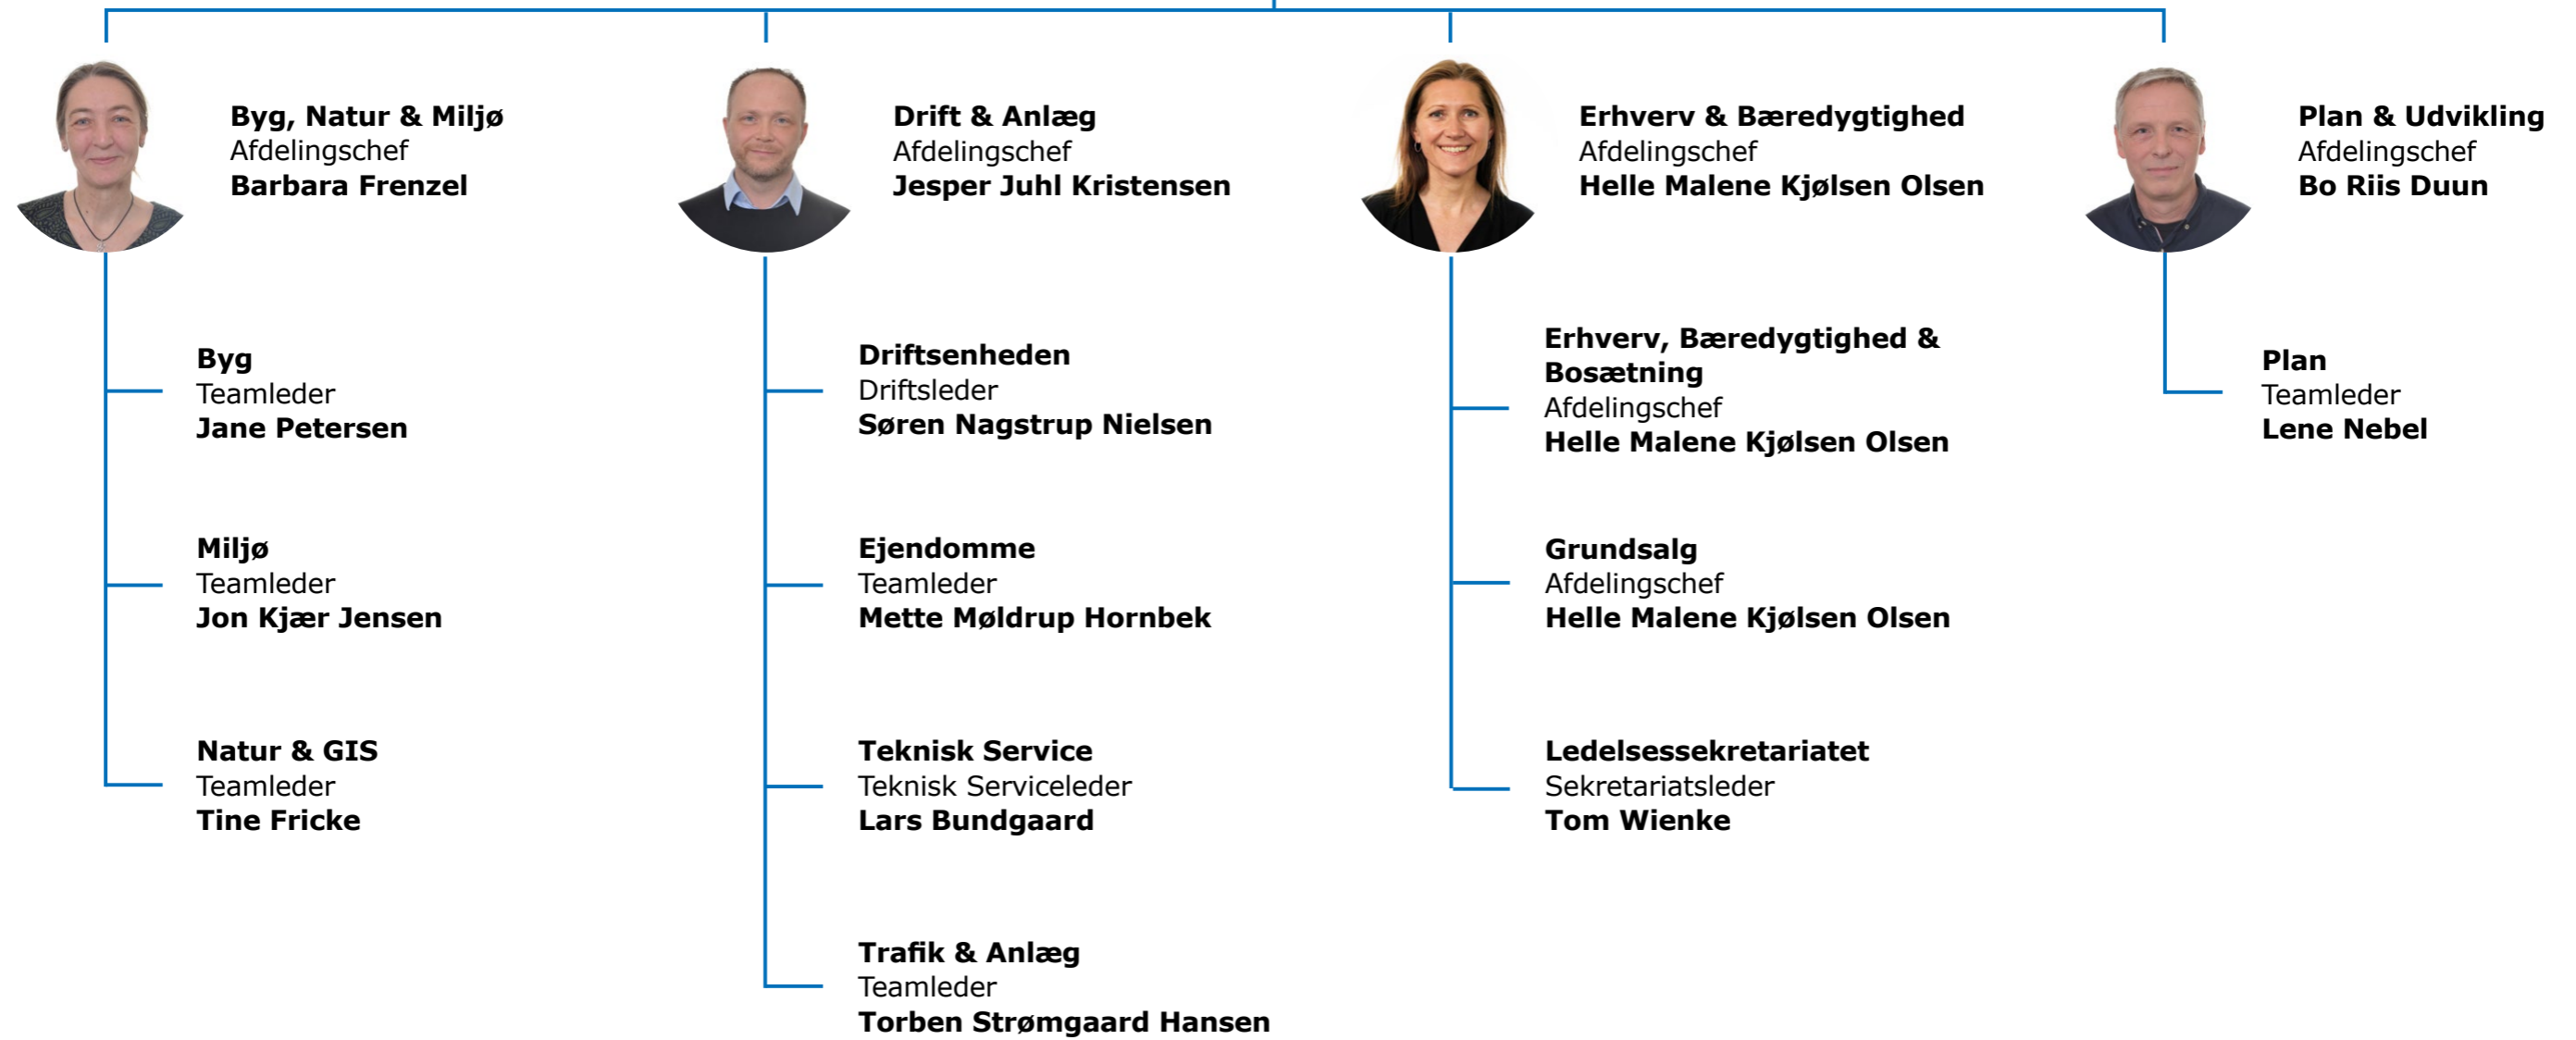

Plan, Teknik & Miljø
Direktør
Ditte Lundgaard Jakobsen