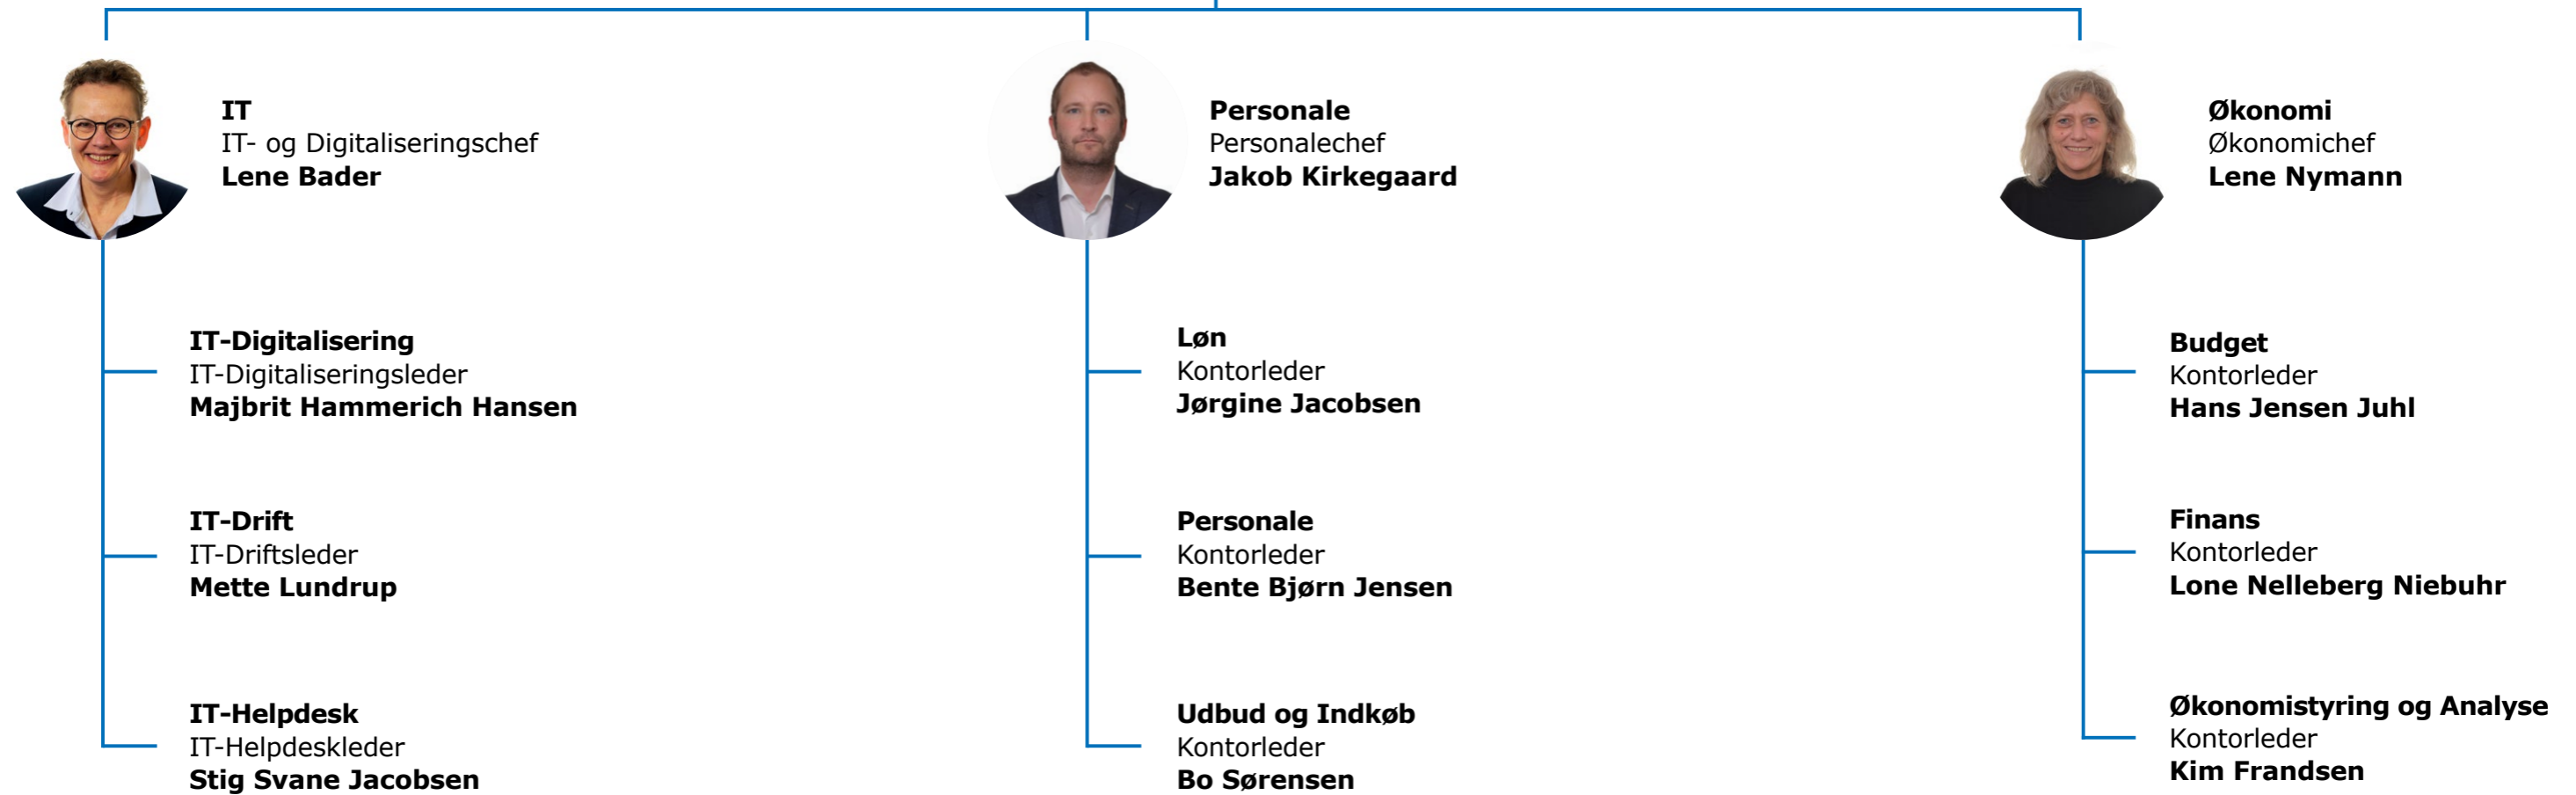

## Administrativ organisation

Kommunaldirektør  
**Tom Ahmt**

Sekretariatschef  
Byråds- og Direktionssekretariatet  
**Thomas Chr. Otzen Kruse**

**Staben**  
Vicekommunaldirektør  
**Søren Lorenzen**

## Jobcenter og Borgerservice

**Jobcenter og Borgerservice**  
Vicekommunaldirektør  
**Søren Lorenzen**

**Jobcentersekretariat og Borgerservice**  
Afdelingschef  
**Bente Blenstrup**

**Jobcenter**  
Jobcenterchef  
**Henrik Kærgaard**