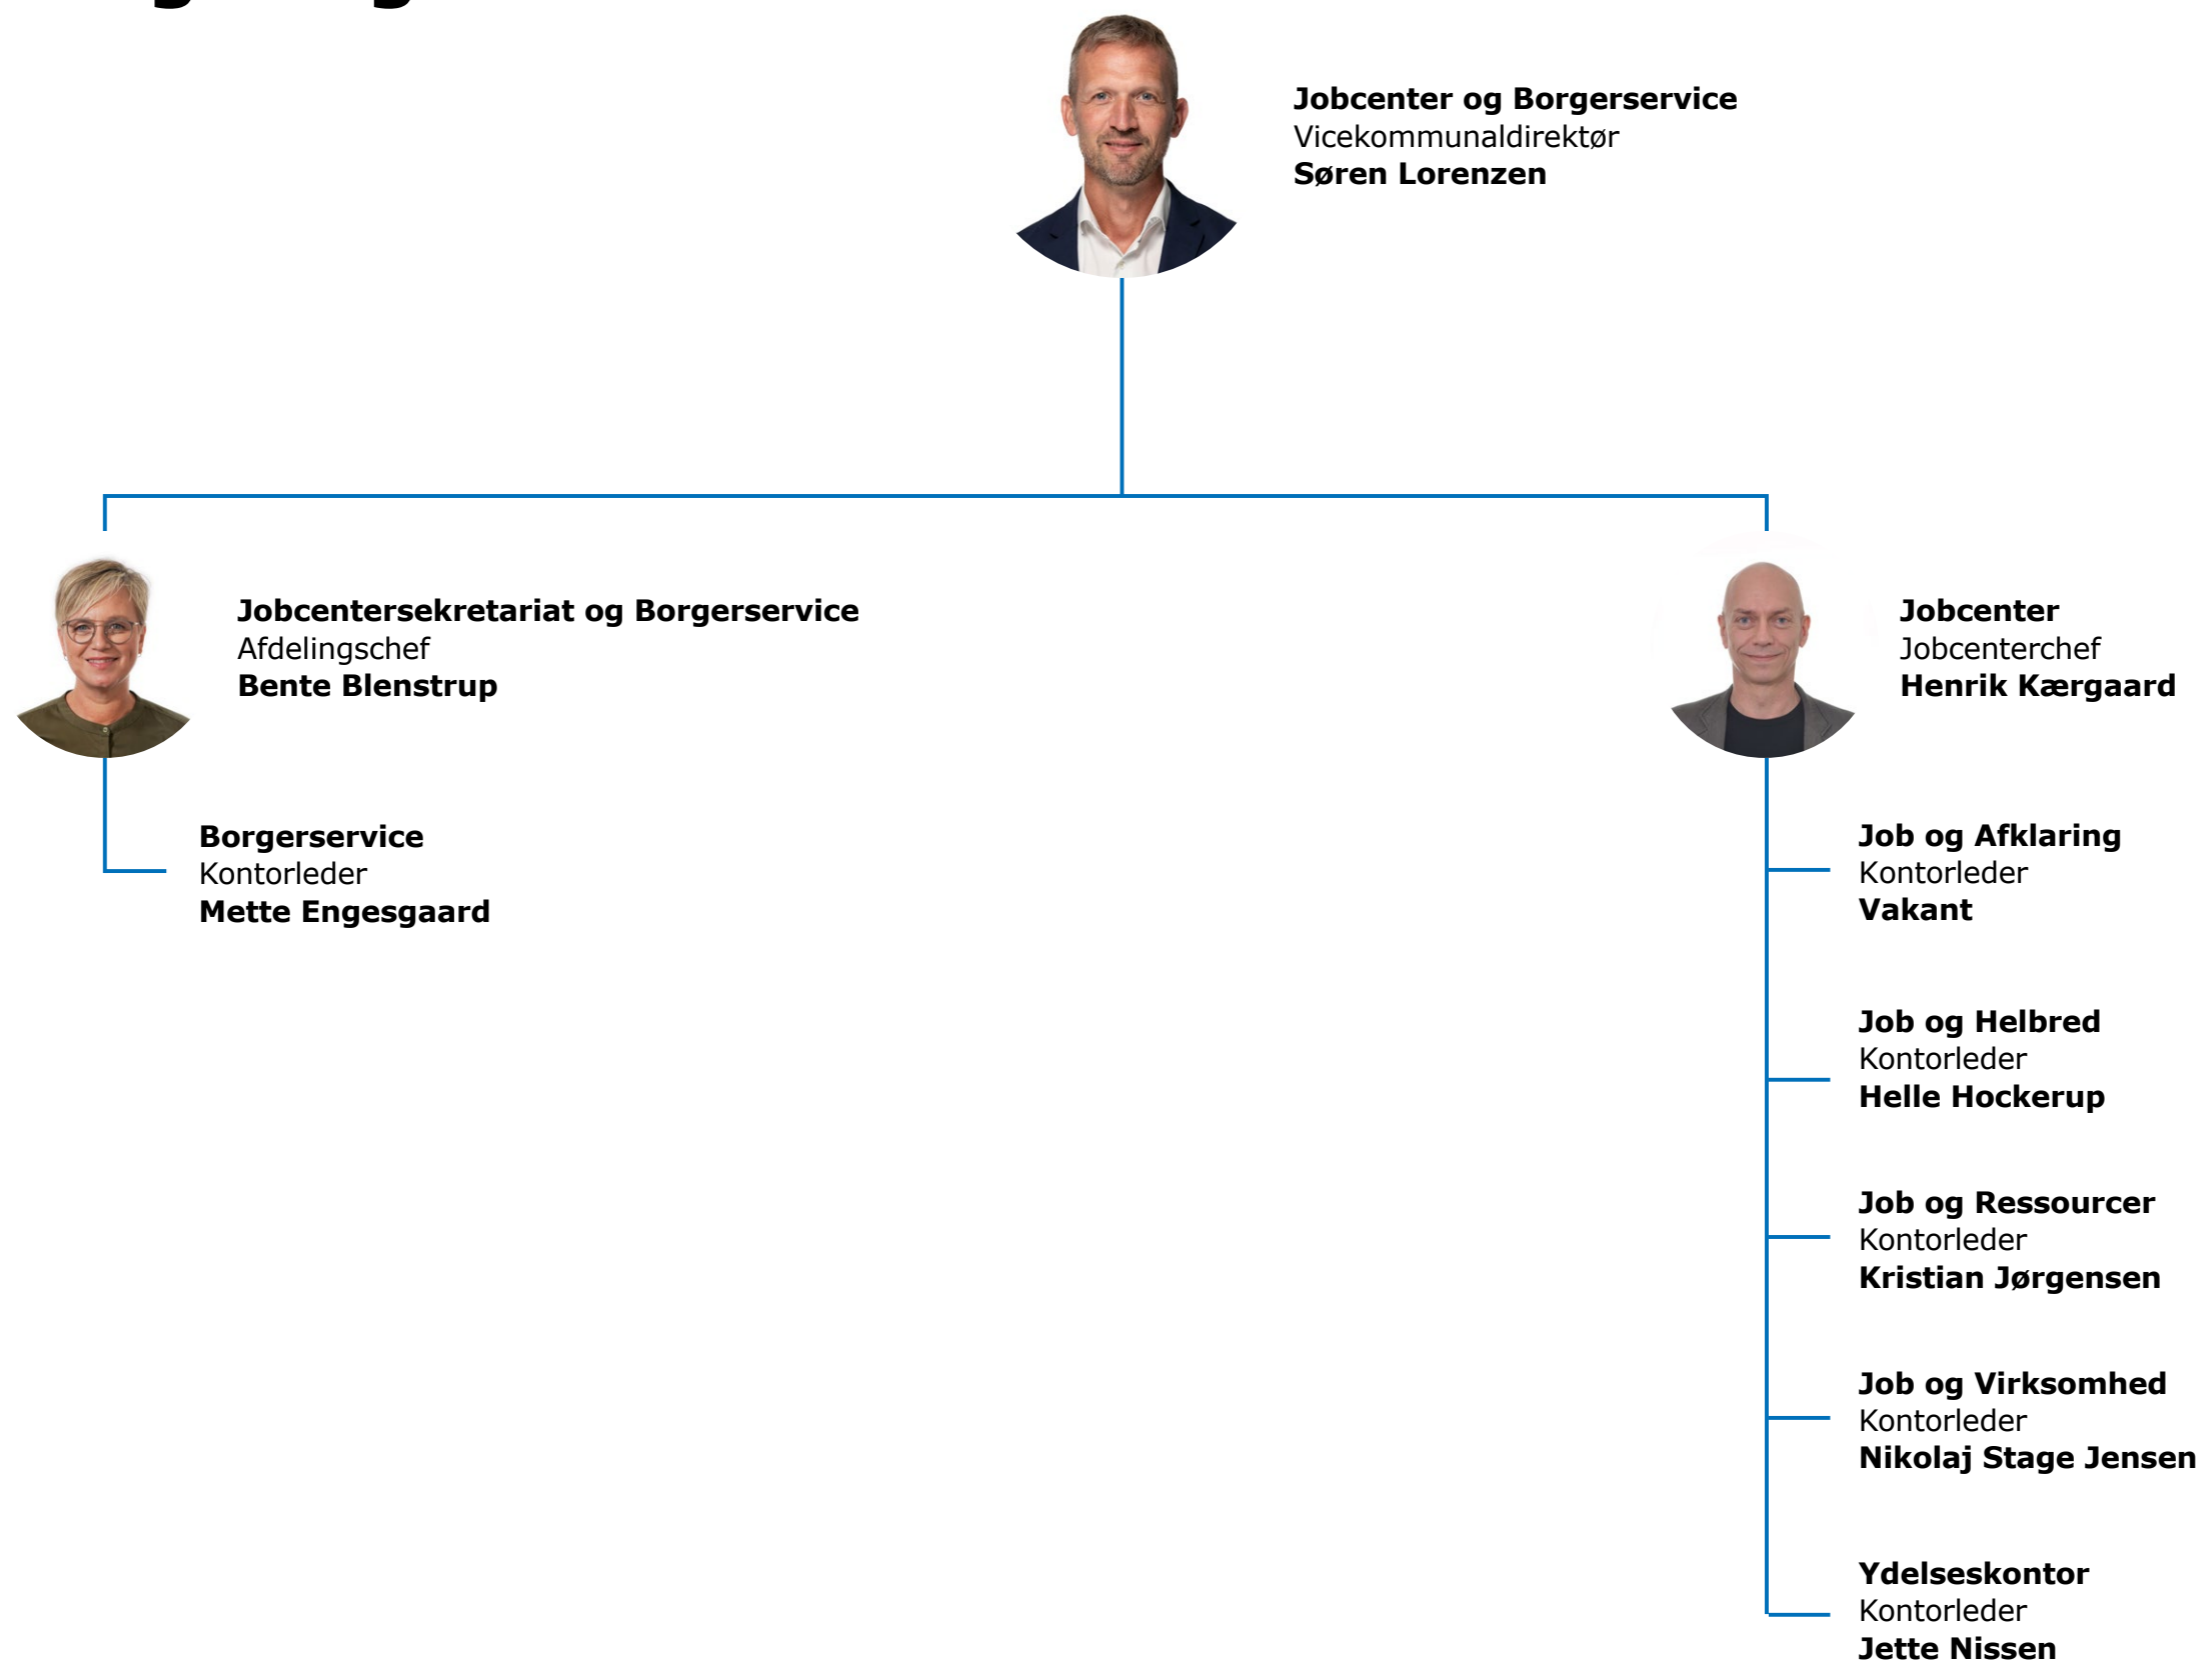

## Administrativ organisation

Kommunaldirektør  
**Tom Ahmt**

Sekretariatschef  
Byråds- og Direktionssekretariatet  
**Thomas Chr. Otzen Kruse**

**Staben**  
Vicekommunaldirektør  
**Søren Lorenzen**

## Jobcenter og Borgerservice

**Jobcenter og Borgerservice**  
Vicekommunaldirektør  
**Søren Lorenzen**

**Jobcentersekretariat og Borgerservice**  
Afdelingschef  
**Bente Blenstrup**

**Jobcenter**  
Jobcenterchef  
**Henrik Kærgaard**