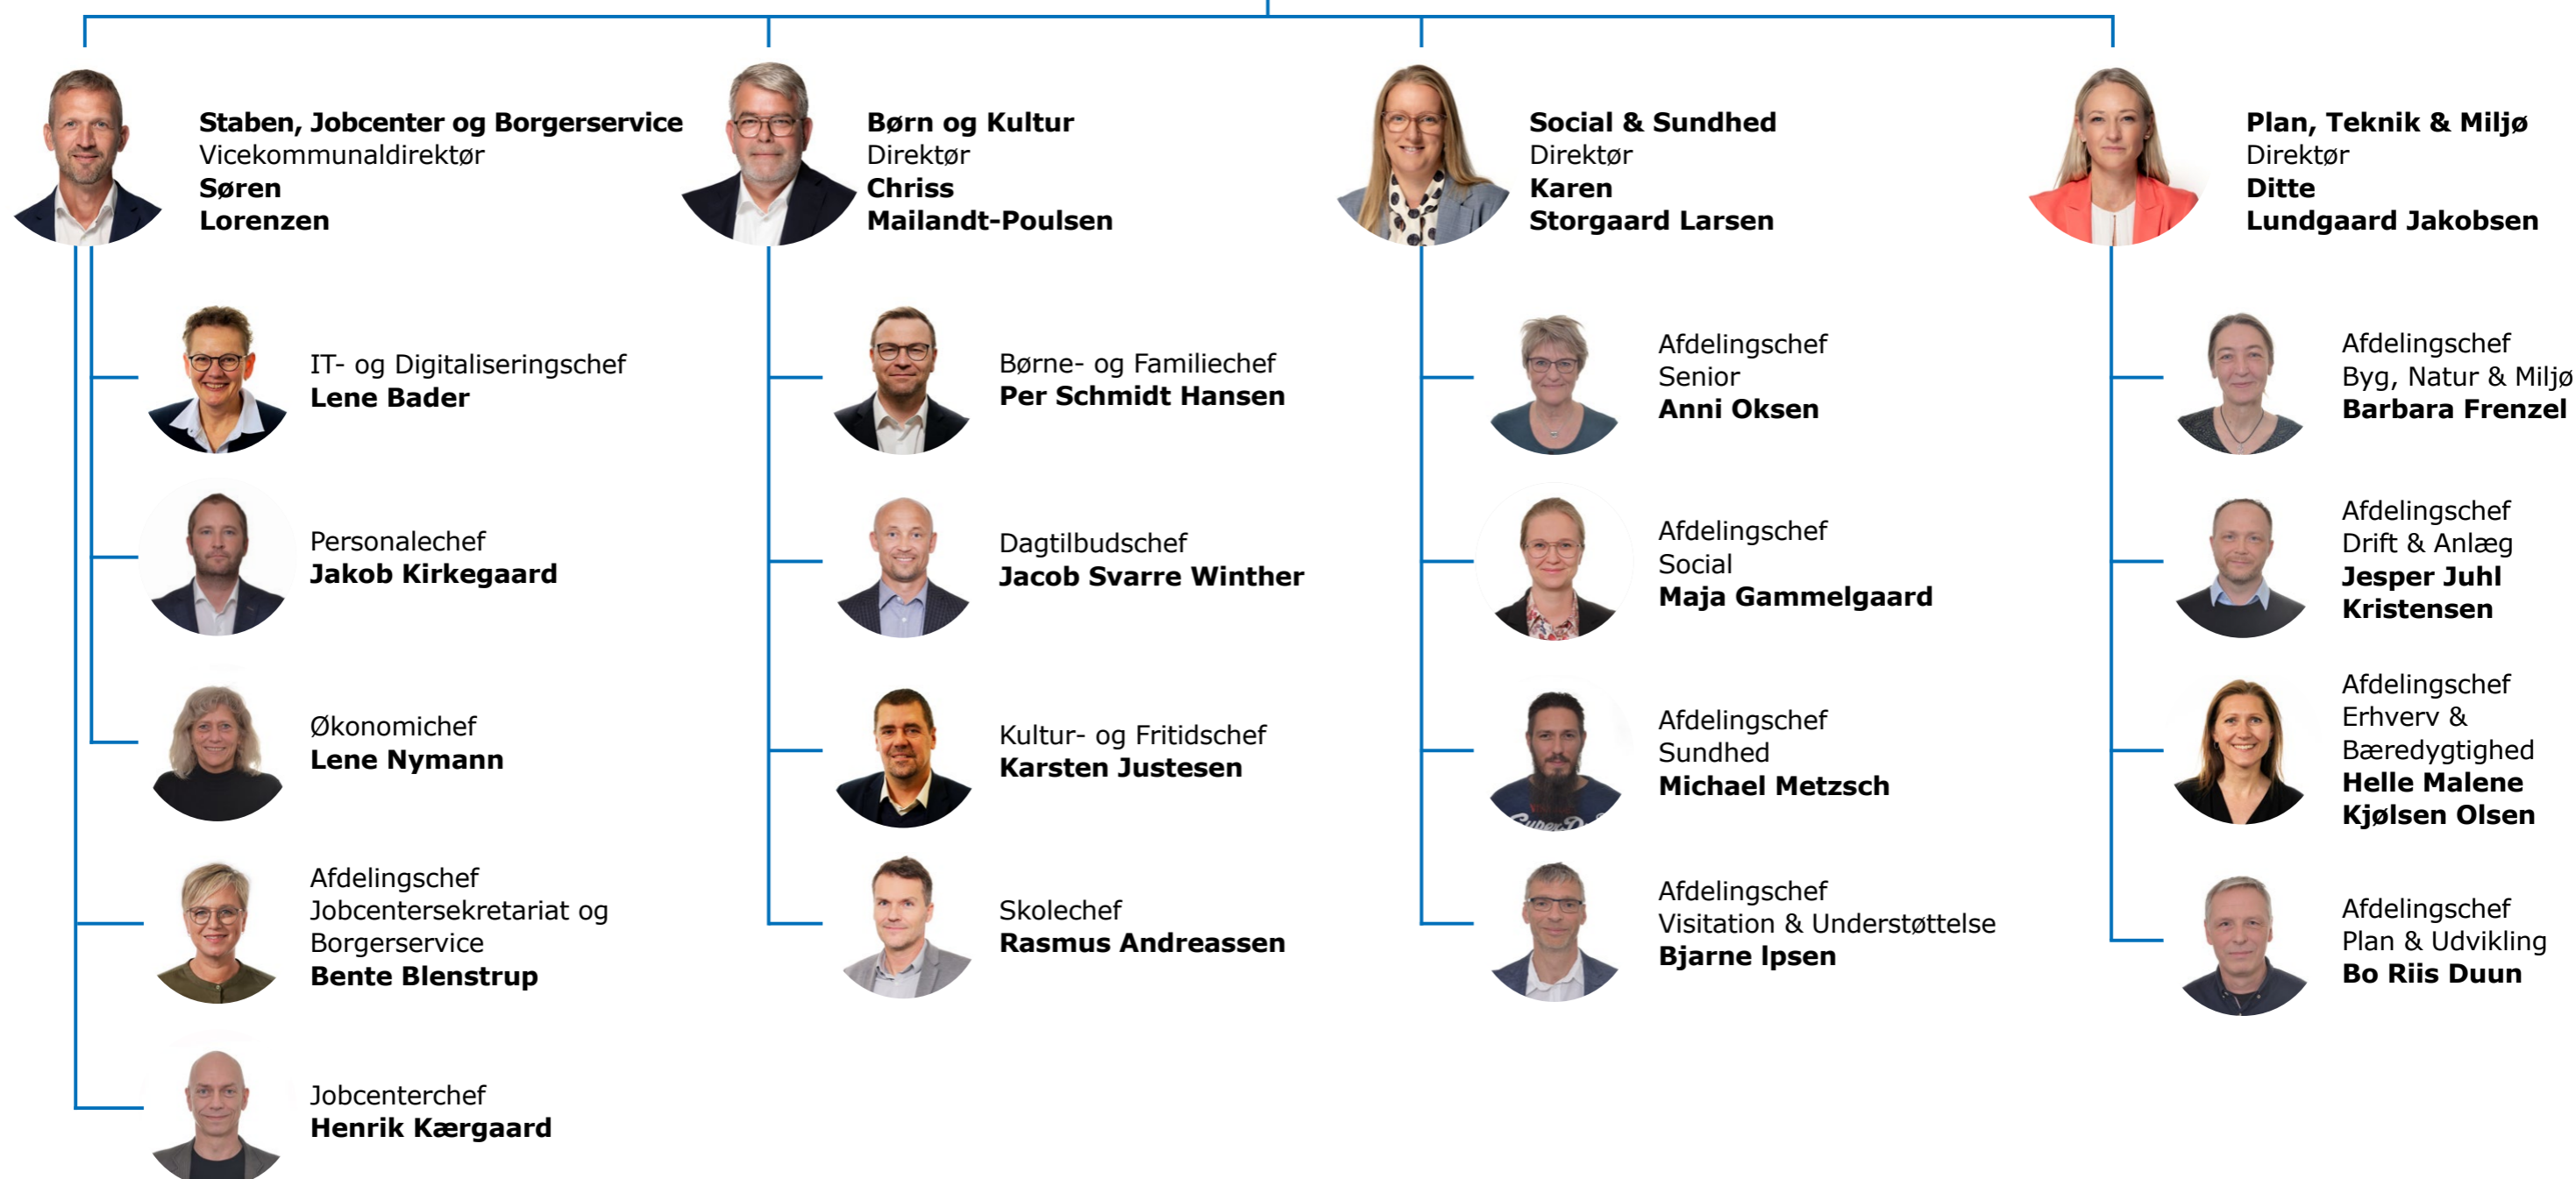

Aabenraa Kommune

Administrativ organisation

Sekretariatschef
Byråds- og Direktionssekretariatet
Thomas Chr. Otzen Kruse